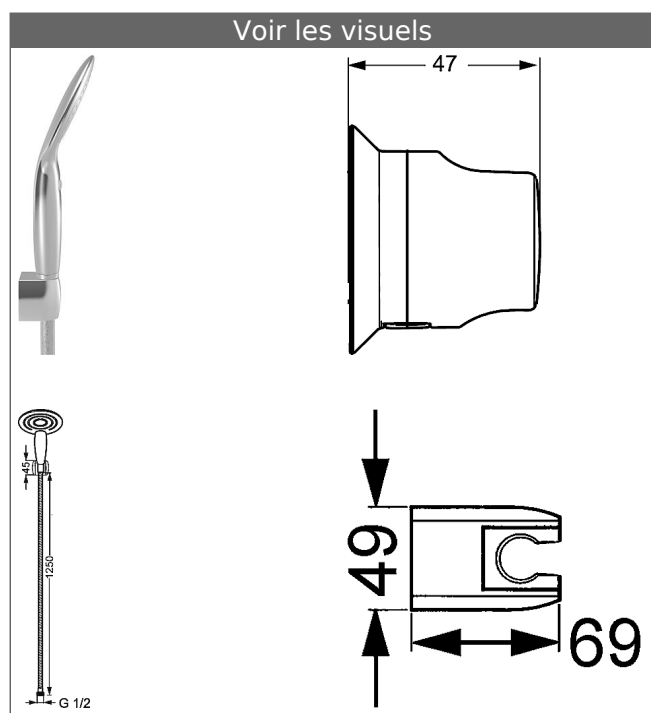

HANSAPUREJET garniture de douche pour robinetteries de baignoire

Description

HANSAPUREJET garniture de douche pour robinetteries de baignoire

- composé de :
- HANSAPUREJET Duo
- (-) LAMINAR Classic
- (-) LAMINAR Soft
- Inverseur à molette
- (-) monocommande
- Flexible de douche Silverjet® 1250 mm, chromé
- Collecteur d'impuretés
- Support de douche
- Jeu de fixations
- Technologie anti-calcaire

Variante	Référence Article	Prix 2018 € (PP TTC)
chromé	04010220	211,27 

probablement livrable jusqu'au 30.06.2018

Visuel produit

Schéma

Schéma

Schéma