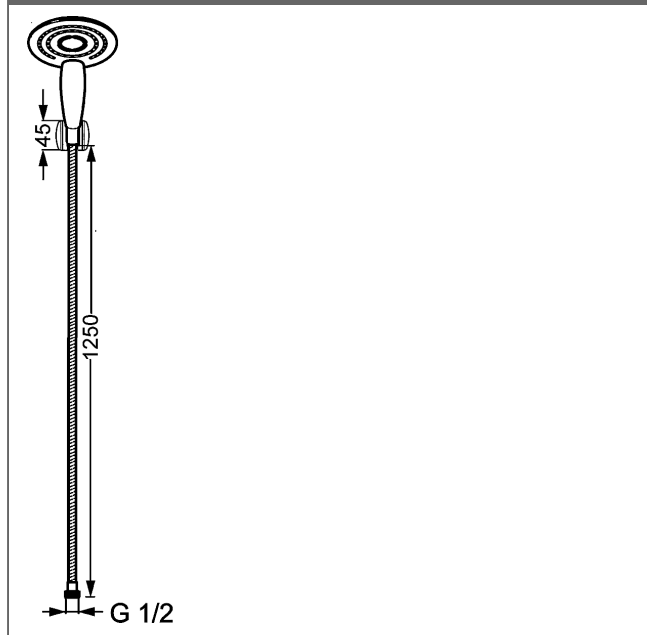

HANSAPUREJET garniture de douche pour robinetteries de baignoire

Description

HANSAPUREJET garniture de douche pour robinetteries de baignoire

- composé de :
- HANSAPUREJET Duo
- (-) LAMINAR Classic
- (-) LAMINAR Soft
- Inverseur à molette
- (-) monocommande
- Flexible de douche Silverjet® 1250 mm, chromé
- Collecteur d'impuretés
- Support de douche
- Jeu de fixations
- Technologie anti-calcaire

Variante	Référence Article	Prix 2018 € (PP TTC)
chromé	04010220	211,27 

probablement livrable jusqu'au 30.06.2018

Visuel produit

Schéma

Schéma

Schéma