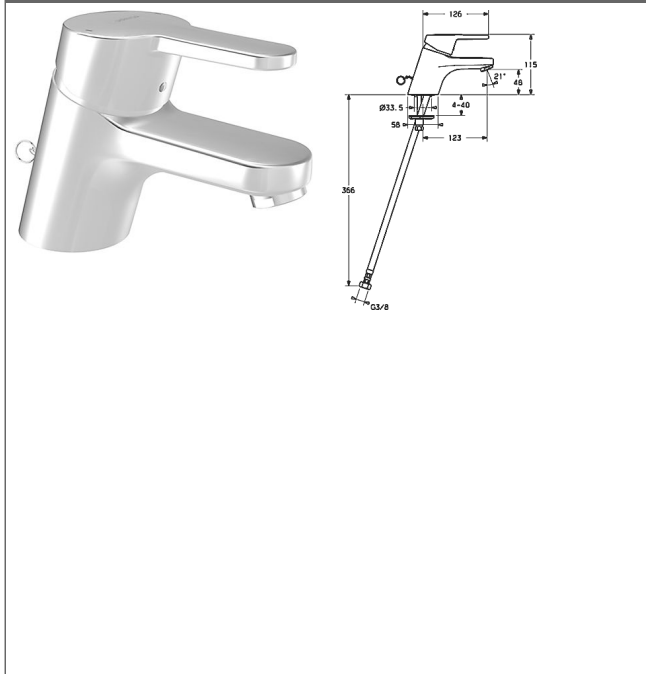

### Mitigeur monocommande, monotrou de lavabo, DN 15

Voir les visuels

#### Description

HANSAPRADO  
Mitigeur monocommande, monotrou de lavabo, DN 15

P-IX 28416/IA

Débit: 8 l/min, mesuré à 3 bars de pression dynamique

- Corps de robinet : laiton résistant à la dézincification (MS 63)
- Levier (métallique)
- (-) Marquage C+F
- Mousseur
- Débit constant indépendant de la pression
- Meilleure Protection anti calcaire grâce au système HONEYCOMB® Struktur
- Sans vidage
- Chaînette escamotable
- Finition pour passage de tirette
- Kit de fixation express
- Raccordement par flexibles armés G 3/8 (-) Autorisation DVGW W270
- Robinetterie économique conforme à la norme DIN EN 817

Bec d'écoulement: Fixe, coulé

Saillie: 123 mm