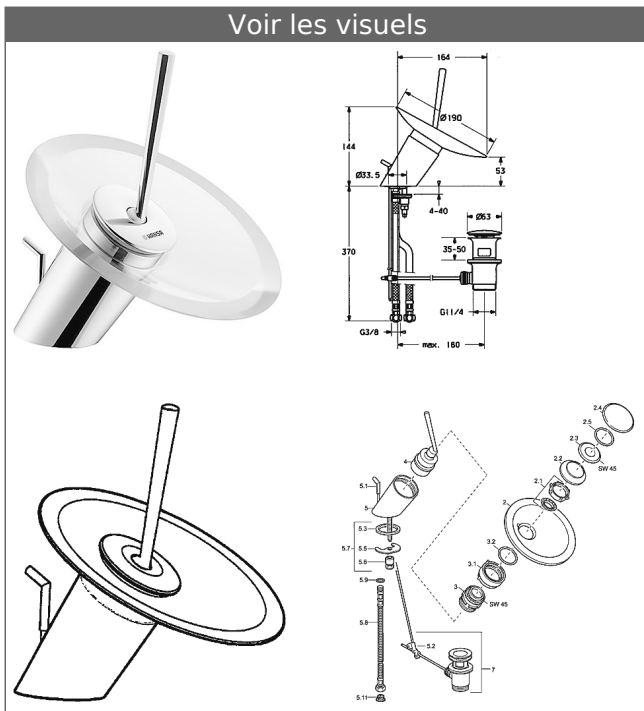

HANSAMURANO

Mitigeur monocommande, monotrou de lavabo, DN 15

Voir les visuels

Description

HANSAMURANO
Mitigeur monocommande, monotrou de lavabo, DN 15

Débit: max. 12 l/min

- Corps de robinet : laiton résistant à la dézincification (MS 63)
- Verre Securit avec revêtement Hansapermatec***
- (-) anti-poussière
- Levier (métallique)
- Garniture de vidage à tirette
- Kit de fixation express
- Raccordement par flexibles armés G 3/8 (-)
Autorisation DVGW W270

Saillie: 164 mm

Cartouche HANSAMURANO

avec levier

Référence Article: 59912387

Quantité: 1

Cartouche HANSAMURANO

avec levier

Référence Article: 59912387

Quantité: 1

Variante	Référence Article	Prix 2018 € (PP TTC)
chromé, verre transparent	5609210178	809,01 

*** Hansapermatec : revêtement de surface innovant permettant de diminuer les dépôts d'impuretés et de calcaire. Facilite l'entretien des robinetteries

Visuel produit

Schéma

Schéma

Schéma