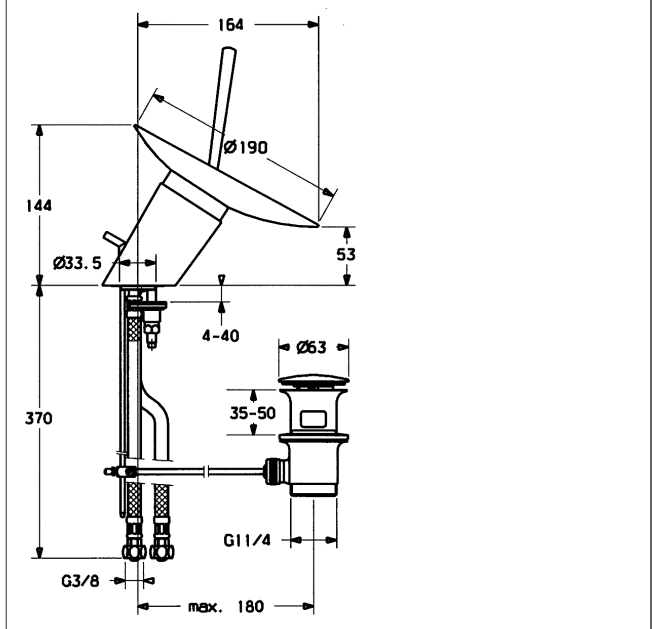

HANSAMURANO

Mitigeur monocommande, monotrou de lavabo, DN 15

Voir les visuels

Description

HANSAMURANO
Mitigeur monocommande, monotrou de lavabo, DN 15

Débit: max. 12 l/min

- Corps de robinet : laiton résistant à la dézincification (MS 63)
- Verre Securit avec revêtement Hansapermatec***
- (-) anti-poussière
- Levier (métallique)
- Garniture de vidage à tirette
- Kit de fixation express
- Raccordement par flexibles armés G 3/8 (-)
Autorisation DVGW W270

Saillie: 164 mm

Cartouche HANSAMURANO

avec levier

Référence Article: 59912387

Quantité: 1

Cartouche HANSAMURANO

avec levier

Référence Article: 59912387

Quantité: 1

Variante	Référence Article	Prix 2018 € (PP TTC)
chromé, verre transparent	5609210178	809,01 

*** Hansapermatec : revêtement de surface innovant permettant de diminuer les dépôts d'impuretés et de calcaire. Facilite l'entretien des robinetteries

Visuel produit

Schéma

Schéma

Schéma