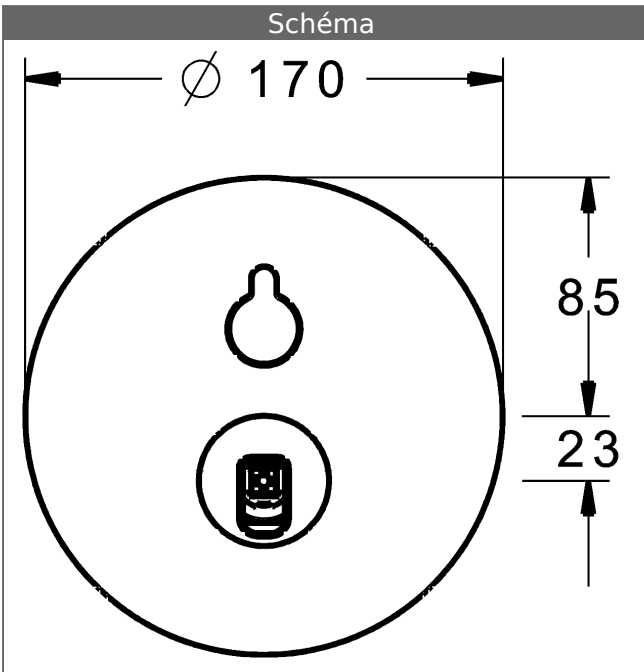

Débit: 22/21 l/min (bec d'écoulement/douche), mesuré à 3 bars de pression dynamique

- Set de fixation
- Inverseur manuel bain/douche
- inverseur avec disque céramique
- Levier à commander séparément
- Rosace de finition composée de :
- Entretoise et rosace de finition murales
- Rosette ronde, Ø 170 mm
- Porte-rosace

Compatible avec corps encastrables 4000/4001

Groupe de sécurité Typ HD pour DIN EN 15096 (59914059)

Visuel produit

Schéma

Schéma

Schéma

Produits complémentaires

Visuel:	Description:	Référence Article:	Prix 2018 € (PP TTC)
	<p><b>levier HANSALOFT</b> chromé</p>	59914017	
	<p><b>HANSAVAROX unité de base, solution compacte, DN 15 corps encastrable</b> avec pointeaux d'arrêt</p>	40010000	218,16