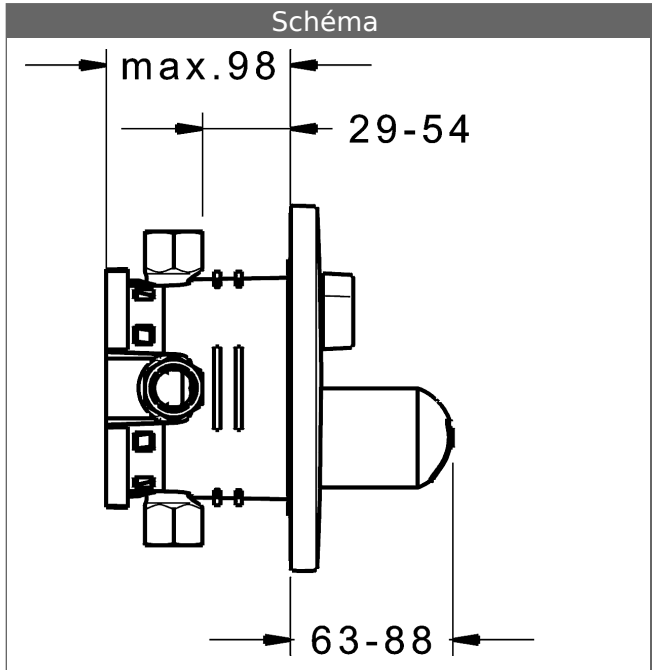

Débit: 22/21 l/min (bec d'écoulement/douche), mesuré à 3 bars de pression dynamique

- Set de fixation
- Inverseur manuel bain/douche
- inverseur avec disque céramique
- Levier à commander séparément
- Rosace de finition composée de :
- Entretoise et rosace de finition murales
- Rosette ronde, Ø 170 mm
- Porte-rosace

Compatible avec corps encastrables 4000/4001

Groupe de sécurité Typ HD pour DIN EN 15096 (59914059)

Visuel produit

Schéma

Schéma

Schéma

Produits complémentaires

Visuel:	Description:	Référence Article:	Prix 2018 € (PP TTC)
	<p><b>levier HANSALOFT</b> chromé</p>	59914017	
	<p><b>HANSAVAROX unité de base, solution compacte, DN 15 corps encastrable</b> avec pointeaux d'arrêt</p>	40010000	218,16