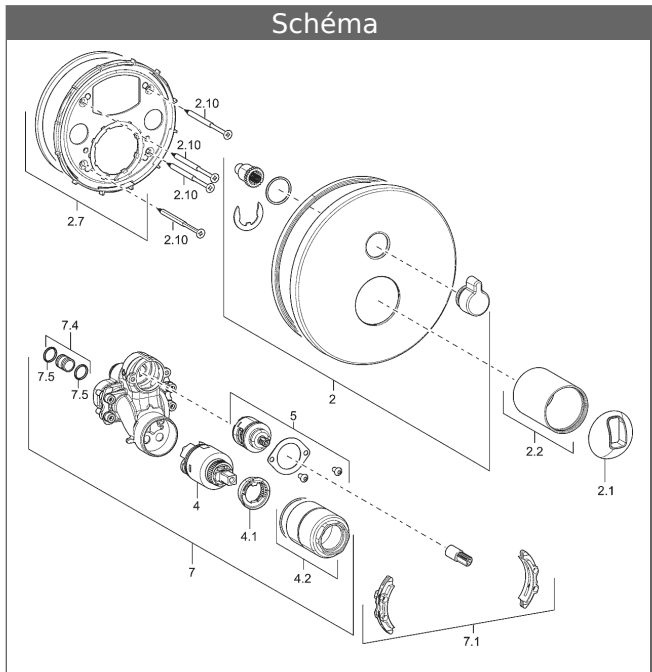

Débit: 22/21 l/min (bec d'écoulement/douche), mesuré à 3 bars de pression dynamique

- Set de fixation
- Inverseur manuel bain/douche
- inverseur avec disque céramique
- Levier à commander séparément
- Rosace de finition composée de :
- Entretoise et rosace de finition murales
- Rosette ronde, Ø 170 mm
- Porte-rosace

Compatible avec corps encastrables 4000/4001

Groupe de sécurité Typ HD pour DIN EN 15096 (59914059)

Visuel produit

Schéma

Schéma

Schéma

Produits complémentaires

Visuel:	Description:	Référence Article:	Prix 2018 € (PP TTC)
	<p><b>levier HANSALOFT</b> chromé</p>	59914017	
	<p><b>HANSAVAROX unité de base, solution compacte, DN 15 corps encastrable</b> avec pointeaux d'arrêt</p>	40010000	218,16