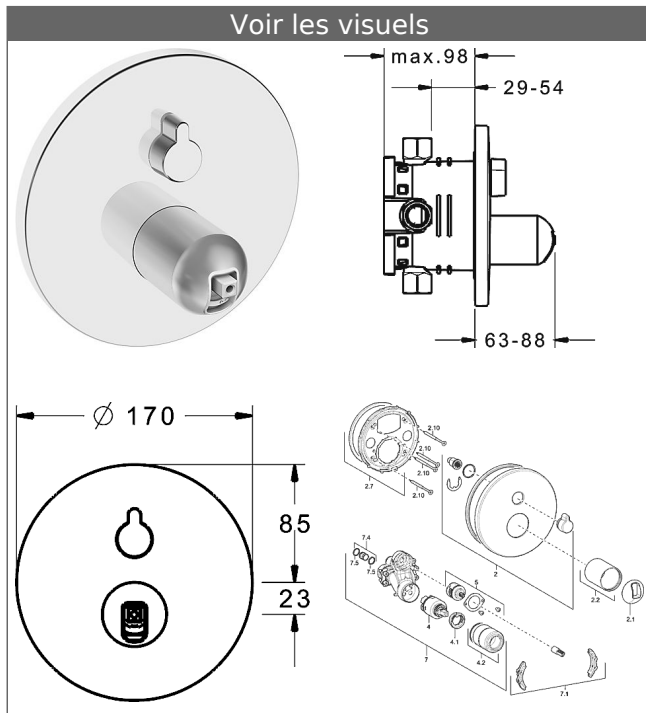

**HANSALOFT Set de montage avec unité fonctionnelle**  
**Mitigeur monocommande Bain douche**  
**sans levier**  
**compatible avec l'unité fonctionnelle HANSAVAROX**  
 Avec inverseur manuel  
 Rosace de finition sans vis

Description

HANSALOFT Set de montage avec unité fonctionnelle  
 Mitigeur monocommande Bain douche  
 sans levier  
 compatible avec l'unité fonctionnelle HANSAVAROX  
 Avec inverseur manuel  
 Rosace de finition sans vis

Débit: 22/21 l/min (bec d'écoulement/douche), mesuré à 3 bars de pression dynamique

- Set de fixation
- Inverseur manuel bain/douche
- inverseur avec disque céramique
- Levier à commander séparément
- Rosace de finition composée de :
- Entretoise et rosace de finition murales
- Rosette ronde, Ø 170 mm
- Porte-rosace

Compatible avec corps encastrables 4000/4001

Groupe de sécurité Typ HD pour DIN EN 15096 (59914059)

Visuel produit

Schéma

Schéma

Schéma

Produits complémentaires

Visuel:	Description:	Référence Article:	Prix 2018 € (PP TTC)
	<p><b>levier HANSALOFT</b> chromé</p>	59914017	
	<p><b>HANSAVAROX unité de base, solution compacte, DN 15 corps encastrable</b> avec pointeaux d'arrêt</p>	40010000	218,16