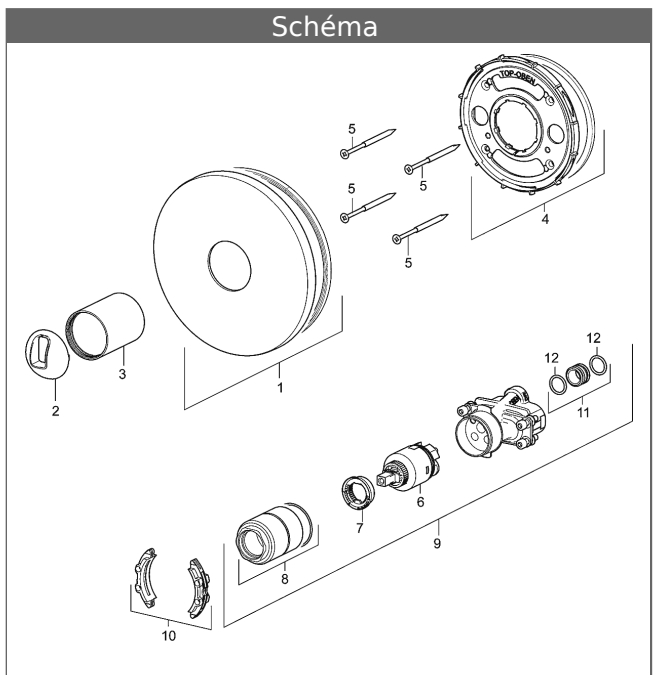

Débit: 22 l/min, mesuré à 3 bars de pression dynamique

- Set de fixation
- Levier à commander séparément
- Rosace de finition composée de :
- Entretoise et rosace de finition murales
- Rosette ronde, Ø 170 mm
- Porte-rosace

Visuel produit

Schéma

Schéma

$\varnothing 170$

Schéma

Produits complémentaires

Visuel:	Description:	Référence Article:	Prix 2018 € (PP TTC)
	<p>levier HANSALOFT chromé</p>	59914017	
	<p>HANSAVAROX unité de base, solution compacte, DN 15 corps encastrable avec pointeaux d'arrêt</p>	40010000	218,16