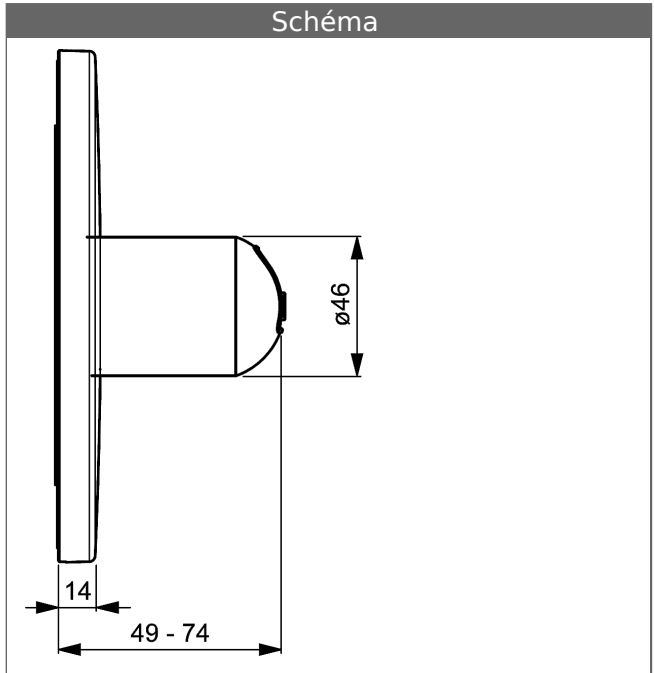

Débit: 22 l/min, mesuré à 3 bars de pression dynamique

- Set de fixation
- Levier à commander séparément
- Rosace de finition composée de :
- Entretoise et rosace de finition murales
- Rosette ronde, Ø 170 mm
- Porte-rosace

Hansa Classic cartouche 3.5

Référence Article: 59913075

Quantité: 1

Hansa Classic cartouche 3.5

Référence Article: 59913075

Quantité: 1

Variante	Référence Article	
chromé	40539183	

Compatible avec corps encastrables 4000/4001

Visuel produit

Schéma

Schéma

$\varnothing 170$

Schéma

Produits complémentaires

Visuel:	Description:	Référence Article:	Prix 2018 € (PP TTC)
	<p>levier HANSALOFT chromé</p>	59914017	
	<p>HANSAVAROX unité de base, solution compacte, DN 15 corps encastrable avec pointeaux d'arrêt</p>	40010000	218,16