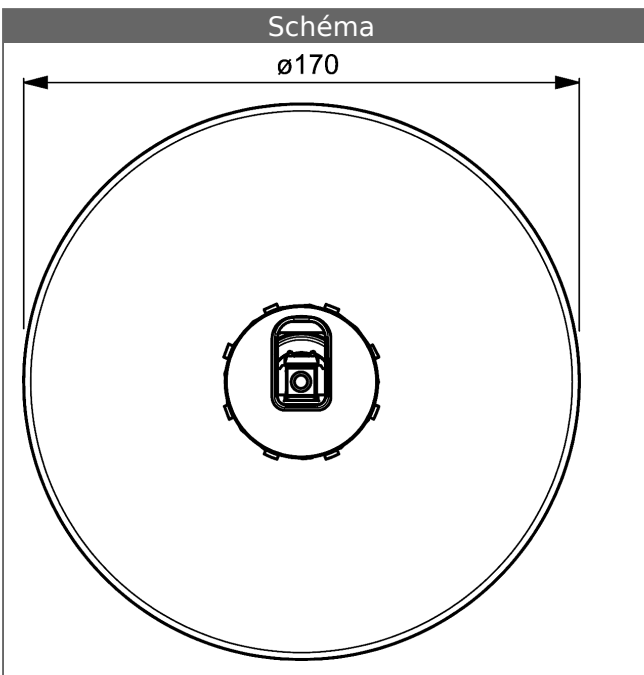

HANSALOFT Set de montage avec unité fonctionnelle Robinetterie de douche monocommande sans levier

compatible avec l'unité fonctionnelle HANSAVAROX

Rosace de finition sans vis

Unité fonctionnelle sans inverseur

Description

HANSALOFT Set de montage avec unité fonctionnelle
Robinetterie de douche monocommande
sans levier
compatible avec l'unité fonctionnelle HANSAVAROX
Rosace de finition sans vis
Unité fonctionnelle sans inverseur

Débit: 22 l/min, mesuré à 3 bars de pression dynamique

- Set de fixation
- Levier à commander séparément
- Rosace de finition composée de :
- Entretoise et rosace de finition murales
- Rosette ronde, Ø 170 mm
- Porte-rosace

Visuel produit

Schéma

Schéma

$\varnothing 170$

Schéma

Produits complémentaires

Visuel:	Description:	Référence Article:	Prix 2018 € (PP TTC)
	<p>levier HANSALOFT chromé</p>	59914017	
	<p>HANSAVAROX unité de base, solution compacte, DN 15 corps encastrable avec pointeaux d'arrêt</p>	40010000	218,16