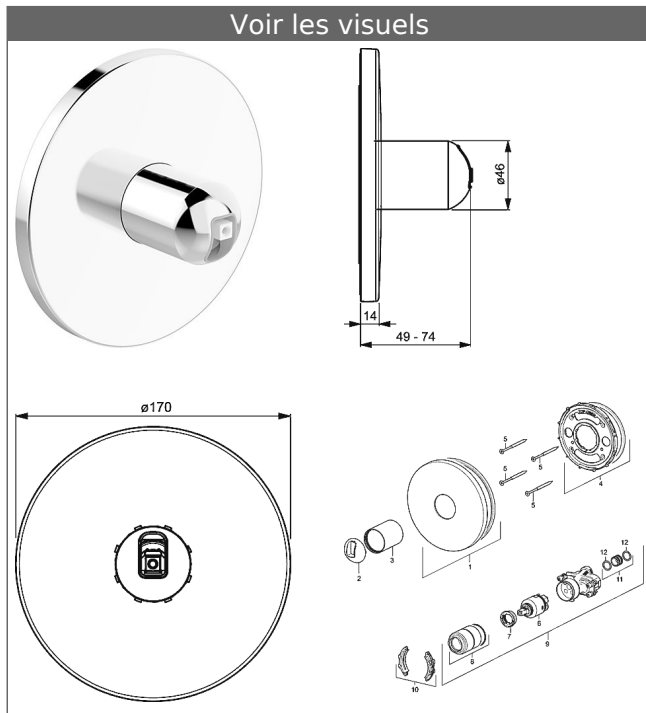

HANSALOFT Set de montage avec unité fonctionnelle Robinetterie de douche monocommande sans levier

compatible avec l'unité fonctionnelle HANSAVAROX

Rosace de finition sans vis

Unité fonctionnelle sans inverseur

Description

HANSALOFT Set de montage avec unité fonctionnelle
Robinetterie de douche monocommande
sans levier
compatible avec l'unité fonctionnelle HANSAVAROX
Rosace de finition sans vis
Unité fonctionnelle sans inverseur

Débit: 22 l/min, mesuré à 3 bars de pression dynamique

- Set de fixation
- Levier à commander séparément
- Rosace de finition composée de :
- Entretoise et rosace de finition murales
- Rosette ronde, Ø 170 mm
- Porte-rosace

Visuel produit

Schéma

Schéma

$\varnothing 170$

Schéma

Produits complémentaires

Visuel:	Description:	Référence Article:	Prix 2018 € (PP TTC)
	<p>levier HANSALOFT chromé</p>	59914017	
	<p>HANSAVAROX unité de base, solution compacte, DN 15 corps encastrable avec pointeaux d'arrêt</p>	40010000	218,16