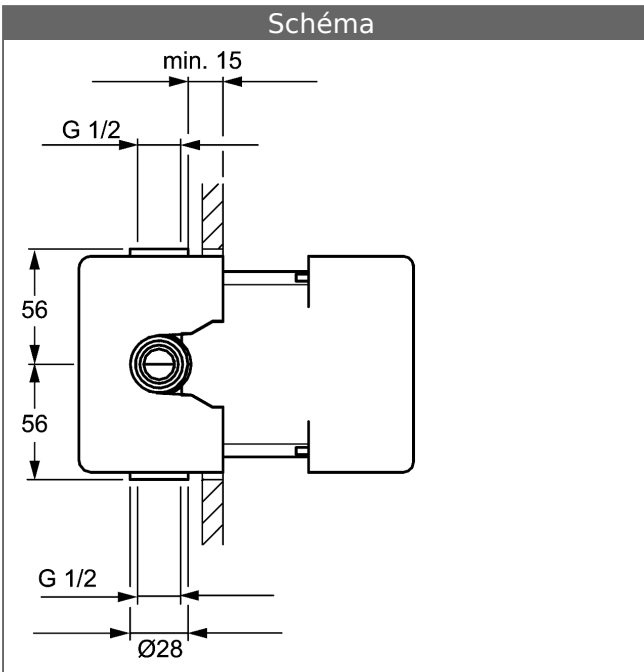

**HANSAVARIO Corps encastrable**  
**Mitigeur monocommande, DN15**  
 sortie en haut ou en bas G 1/2  
 Profondeur d'encastrement minimum : 70 mm

Description

HANSAVARIO Corps encastrable  
 Mitigeur monocommande, DN15  
 sortie en haut ou en bas G 1/2  
 Profondeur d'encastrement minimum : 70 mm

Débit: 19/20 l/min (douche/baignoire), mesuré à 3 bars de pression dynamique

- sans kit de finition
- Corps : laiton résistant à la dézincification
- (-) Boîtier en polystyrène
- Sortie en bas et en haut (bouchon fourni)
- Silencieux

Système anti-refoulement intégré pour une utilisation domestique (conforme à la DIN EN 1717) en liaison avec un coude mural HANSA

Pour une unité complète veuillez commander un corps encastrable et un kit de finition

Visuel produit

Schéma

Schéma

Schéma