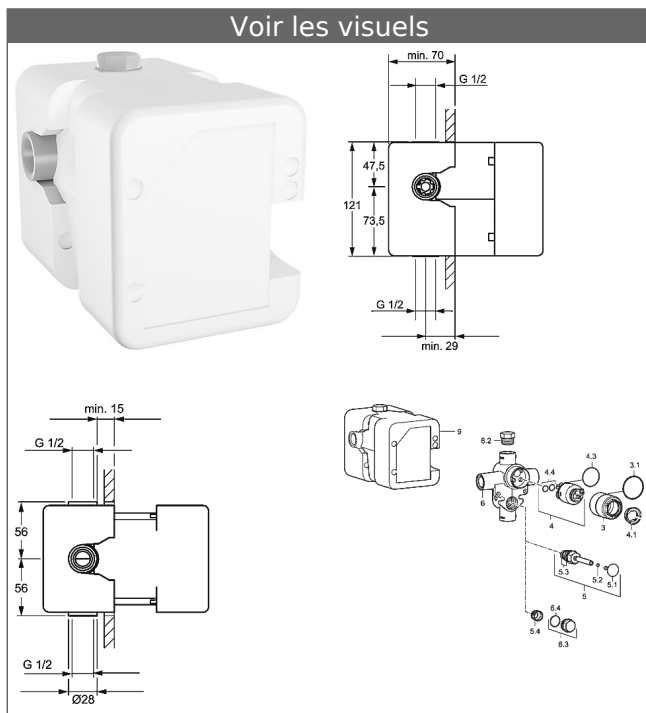

**HANSAVARIO Corps encastrable**  
**Mitigeur monocommande, DN15**  
 sortie en haut ou en bas G 1/2  
 Profondeur d'encastrement minimum : 70 mm

Description

HANSAVARIO Corps encastrable  
 Mitigeur monocommande, DN15  
 sortie en haut ou en bas G 1/2  
 Profondeur d'encastrement minimum : 70 mm

Débit: 19/20 l/min (douche/baignoire), mesuré à 3 bars de pression dynamique

- sans kit de finition
- Corps : laiton résistant à la dézincification
- (-) Boîtier en polystyrène
- Sortie en bas et en haut (bouchon fourni)
- Silencieux

Système anti-refoulement intégré pour une utilisation domestique (conforme à la DIN EN 1717) en liaison avec un coude mural HANSA

Pour une unité complète veuillez commander un corps encastrable et un kit de finition