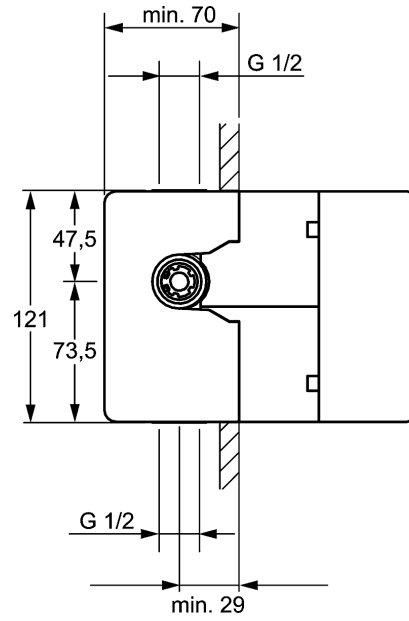

Schéma

Schéma