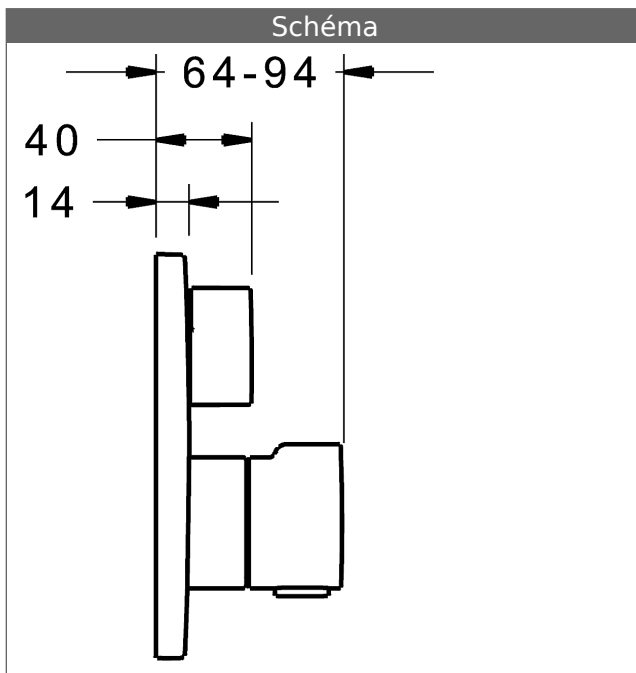

avec robinet d'arrêt à disques céramiques

unité fonctionnelle avec robinet d'arrêt

sans inverseur

Rosace de finition sans vis

PA-IX 28852/IC

Débit: Débit 23 l/min, mesuré à 3 bars de pression dynamique

- composé de :
- Fixation de l'unité fonctionnelle à l'aide de 4 vis
- Silencieux
- Rosace de finition composée de :
- Levier pour régulation de débit
- Poignée sélecteur de température et blocage de sécurité à 38 °C
- Entretoise et rosace de finition murales
- Rosette ronde, Ø 170 mm
- BLUECLICK support pour rosace pour montage facile
- BLUETUNE correction de la rosace +/-3,5 °

cartouche thermostatique 3.4 sans inverseur

Référence Article: 59914114

Quantité: 1

cartouche thermostatique 3.4 sans inverseur

Référence Article: 59914114

Quantité: 1

Variante	Référence Article	Prix 2018 € (PP TTC)
chromé	88619045	709,91

compatible avec les corps encastrés 8000/8001

Visuel produit

Schéma

Schéma

Schéma

Produits complémentaires

Visuel:	Description:	Référence Article:	Prix 2018 € (PP TTC)
	<p>HANSABUEBOX Corps encastrable corps encastrable</p> <p>Sans pointeaux d'arrêt</p>	80000000	118,10
	<p>HANSABUEBOX Corps encastrable corps encastrable</p> <p>avec pointeaux d'arrêt</p>	80010000	170,73