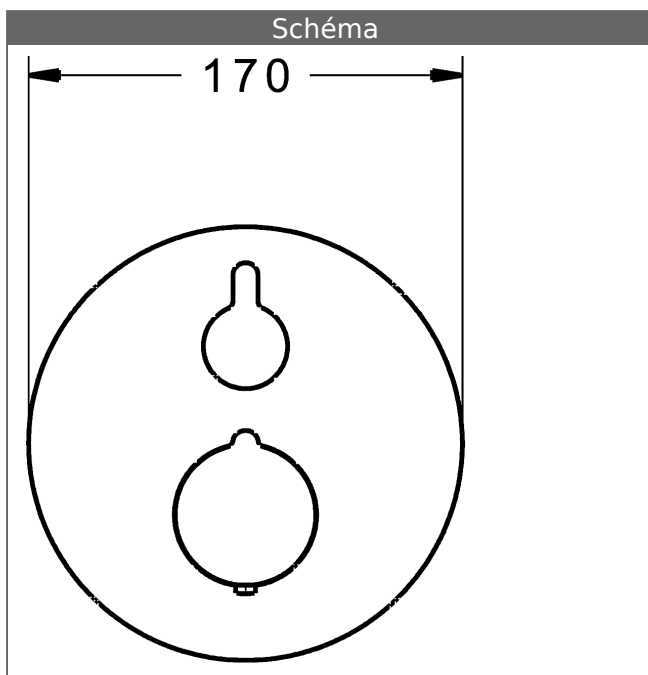

compatible avec les corps encastrés 8000/8001

Visuel produit

Schéma

Schéma

Schéma

Produits complémentaires

Visuel:	Description:	Référence Article:	Prix 2018 € (PP TTC)
	<p>HANSABUEBOX Corps encastrable corps encastrable</p> <p>Sans pointeaux d'arrêt</p>	80000000	118,10
	<p>HANSABUEBOX Corps encastrable corps encastrable</p> <p>avec pointeaux d'arrêt</p>	80010000	170,73