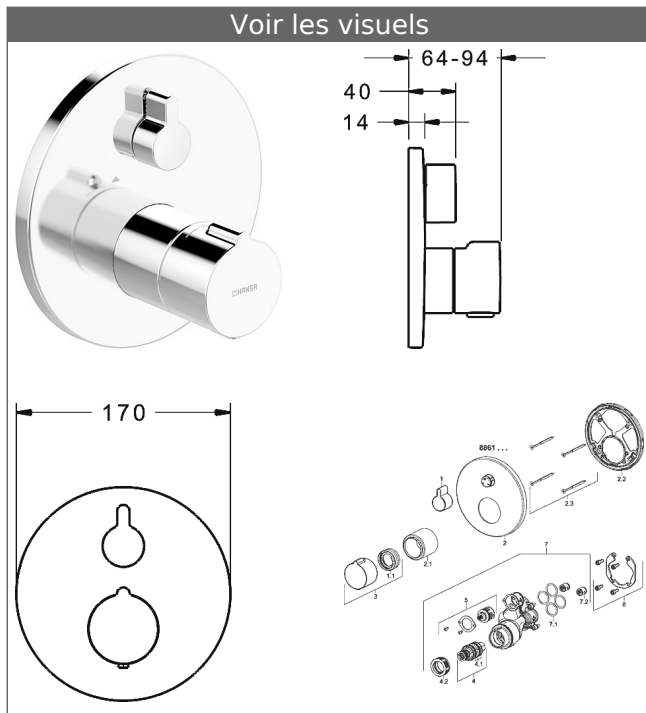

HANSAHOME

Set de montage avec unité fonctionnelle

Mitigeur thermostatique de douche, DN 15 (G 1/2)

HANSABLUEBOX Unité fonctionnelle avec set de finition

avec robinet d'arrêt à disques céramiques

unité fonctionnelle avec robinet d'arrêt

sans inverseur

Rosace de finition sans vis

Description

HANSAHOME

Set de montage avec unité fonctionnelle

Mitigeur thermostatique de douche, DN 15 (G 1/2)

HANSABLUEBOX Unité fonctionnelle avec set de finition

avec robinet d'arrêt à disques céramiques

unité fonctionnelle avec robinet d'arrêt

sans inverseur

Rosace de finition sans vis

PA-IX 28852/IC

Débit: Débit 23 l/min, mesuré à 3 bars de pression dynamique

- composé de :
- Fixation de l'unité fonctionnelle à l'aide de 4 vis
- Silencieux
- Rosace de finition composée de :
- Levier pour régulation de débit
- Poignée sélecteur de température et blocage de sécurité à 38 °C
- Entretoise et rosace de finition murales
- Rosette ronde, Ø 170 mm
- BLUECLICK support pour rosace pour montage facile
- BLUETUNE correction de la rosace +/-3,5 °