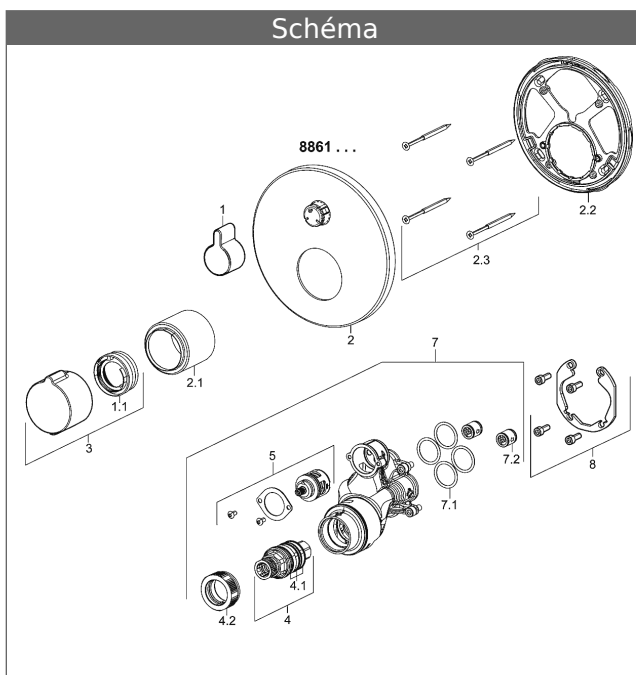

avec robinet d'arrêt à disques céramiques

unité fonctionnelle avec robinet d'arrêt

sans inverseur

Rosace de finition sans vis

PA-IX 28852/IC

Débit: Débit 23 l/min, mesuré à 3 bars de pression dynamique

- composé de :
- Fixation de l'unité fonctionnelle à l'aide de 4 vis
- Silencieux
- Rosace de finition composée de :
- Levier pour régulation de débit
- Poignée sélecteur de température et blocage de sécurité à 38 °C
- Entretoise et rosace de finition murales
- Rosette ronde, Ø 170 mm
- BLUECLICK support pour rosace pour montage facile
- BLUETUNE correction de la rosace +/-3,5 °

compatible avec les corps encastrés 8000/8001

Visuel produit

Schéma

Schéma

Schéma

Produits complémentaires

Visuel:	Description:	Référence Article:	Prix 2018 € (PP TTC)
	<p>HANSABUEBOX Corps encastrable corps encastrable</p> <p>Sans pointeaux d'arrêt</p>	80000000	118,10
	<p>HANSABUEBOX Corps encastrable corps encastrable</p> <p>avec pointeaux d'arrêt</p>	80010000	170,73