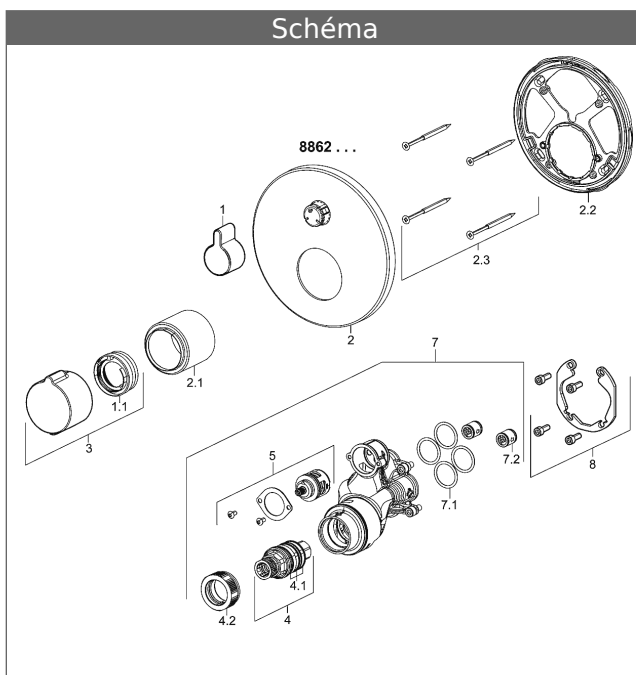

#### cartouche thermostatique 3.4 sans inverseur

Référence Article: 59914114

Quantité: 1

Variante	Référence Article	
chromé	88623045	

compatible avec les corps encastrés 8000/8001

Visuel produit

Schéma

Schéma

Schéma

Produits complémentaires

Visuel:	Description:	Référence Article:	Prix 2018 € (PP TTC)
	<p><b>HANSABUEBOX</b>  <b>Corps encastrable</b>  <b>corps encastrable</b></p> <p>Sans pointeaux d'arrêt</p>	80000000	118,10
	<p><b>HANSABUEBOX</b>  <b>Corps encastrable</b>  <b>corps encastrable</b></p> <p>avec pointeaux d'arrêt</p>	80010000	170,73