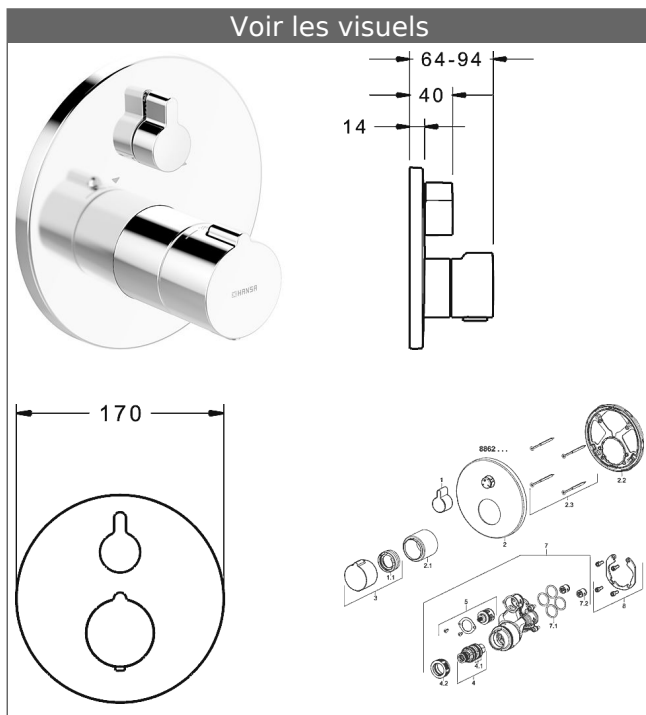

HANSAHOME

Mitigeur thermostatique de baignoire, DN 15 (G 1/2)

HANSABLUEBOX Unité fonctionnelle avec set de finition

avec robinet d'arrêt à disques céramiques

Avec disconnecteur

Rosace de finition sans vis

Unité fonctionnelle avec d'arrêt et inverseur BLUESWITCH

Description

HANSAHOME

Mitigeur thermostatique de baignoire, DN 15 (G 1/2)

HANSABLUEBOX Unité fonctionnelle avec set de finition

avec robinet d'arrêt à disques céramiques

Avec disconnecteur

Rosace de finition sans vis

Unité fonctionnelle avec d'arrêt et inverseur

BLUESWITCH

PA-IX 28854/IDD

Débit: Débit 22/22L/mn pour bain douche, mesuré à 3 bars de pression dynamique

- composé de :
- Fixation de l'unité fonctionnelle à l'aide de 4 vis
- Dispositif de sécurité type HD conforme à la norme DIN EN 15096 (h > 250 mm)
- (-) Protection bec d'écoulement de baignoire sous la robinetterie sur gorge
- Silencieux
- Rosace de finition composée de :
- Levier pour régulation de débit
- Poignée sélecteur de température et blocage de sécurité à 38 °C
- Entretoise et rosace de finition murales
- Rosette ronde, Ø 170 mm
- BLUECLICK support pour rosace pour montage facile
- inverseur manuel avec disque céramique "BLUESWITCH"
- indépendant du débit
- BLUETUNE correction de la rosace +/-3,5 °
- Homologation DVGW en cours

cartouche thermostatique 3.4 sans inverseur

Référence Article: 59914114

Quantité: 1

cartouche thermostatique 3.4 sans inverseur

Référence Article: 59914114

Quantité: 1

Variante	Référence Article	
chromé	88623045	

compatible avec les corps encastrés 8000/8001