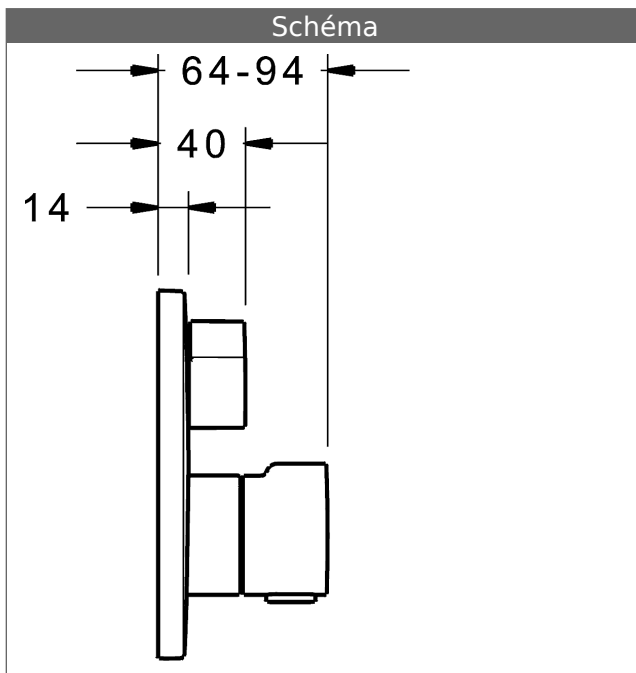

#### cartouche thermostatique 3.4 sans inverseur

Référence Article: 59914114

Quantité: 1

Variante	Référence Article	
chromé	88623045	

compatible avec les corps encastrés 8000/8001

Visuel produit

Schéma

Schéma

Schéma

Produits complémentaires

Visuel:	Description:	Référence Article:	Prix 2018 € (PP TTC)
	<p><b>HANSABUEBOX</b>  <b>Corps encastrable</b>  <b>corps encastrable</b></p> <p>Sans pointeaux d'arrêt</p>	80000000	118,10
	<p><b>HANSABUEBOX</b>  <b>Corps encastrable</b>  <b>corps encastrable</b></p> <p>avec pointeaux d'arrêt</p>	80010000	170,73