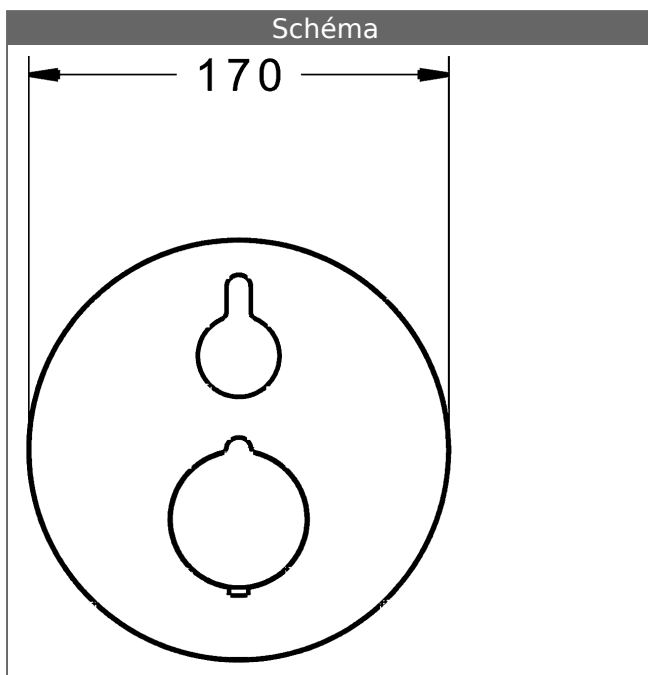

#### cartouche thermostatique 3.4 sans inverseur

Référence Article: 59914114

Quantité: 1

Variante	Référence Article	
chromé	88623045	

compatible avec les corps encastrés 8000/8001

Visuel produit

Schéma

Schéma

Schéma

Produits complémentaires

Visuel:	Description:	Référence Article:	Prix 2018 € (PP TTC)
	<p><b>HANSABUEBOX</b>  <b>Corps encastrable</b>  <b>corps encastrable</b></p> <p>Sans pointeaux d'arrêt</p>	80000000	118,10
	<p><b>HANSABUEBOX</b>  <b>Corps encastrable</b>  <b>corps encastrable</b></p> <p>avec pointeaux d'arrêt</p>	80010000	170,73