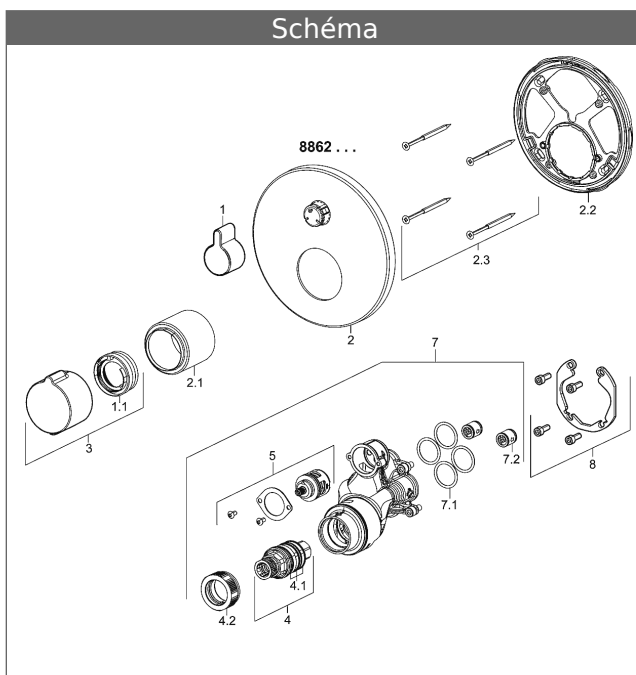

- composé de :
- Fixation de l'unité fonctionnelle à l'aide de 4 vis
- Silencieux
- Rosace de finition composée de :
- Levier pour régulation de débit
- Poignée sélecteur de température et blocage de sécurité à 38 °C
- Entretoise et rosace de finition murales
- Rosette ronde, Ø 170 mm
- BLUECLICK support pour rosace pour montage facile
- inverseur manuel avec disque céramique "BLUESWITCH"
- indépendant du débit
- BLUETUNE correction de la rosace +/-3,5 °

compatible avec les corps encastrés 8000/8001

Visuel produit

Schéma

Schéma

Schéma

Produits complémentaires

Visuel:	Description:	Référence Article:	Prix 2018 € (PP TTC)
	<p>HANSABUEBOX Corps encastrable corps encastrable</p> <p>Sans pointeaux d'arrêt</p>	80000000	118,10
	<p>HANSABUEBOX Corps encastrable corps encastrable</p> <p>avec pointeaux d'arrêt</p>	80010000	170,73