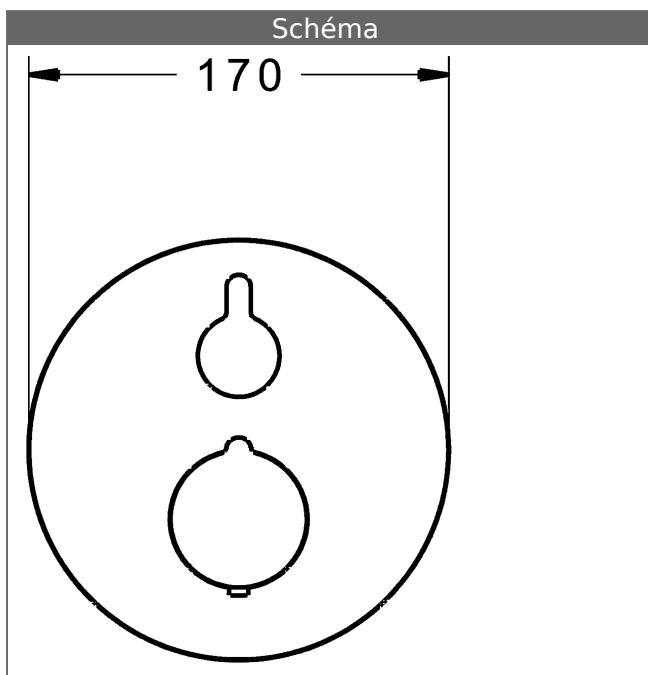

- composé de :
- Fixation de l'unité fonctionnelle à l'aide de 4 vis
- Silencieux
- Rosace de finition composée de :
- Levier pour régulation de débit
- Poignée sélecteur de température et blocage de sécurité à 38 °C
- Entretoise et rosace de finition murales
- Rosette ronde, Ø 170 mm
- BLUECLICK support pour rosace pour montage facile
- inverseur manuel avec disque céramique "BLUESWITCH"
- indépendant du débit
- BLUETUNE correction de la rosace +/-3,5 °

compatible avec les corps encastrés 8000/8001

Visuel produit

Schéma

Schéma

Schéma

Produits complémentaires

Visuel:	Description:	Référence Article:	Prix 2018 € (PP TTC)
	<p>HANSABUEBOX Corps encastrable corps encastrable</p> <p>Sans pointeaux d'arrêt</p>	80000000	118,10
	<p>HANSABUEBOX Corps encastrable corps encastrable</p> <p>avec pointeaux d'arrêt</p>	80010000	170,73