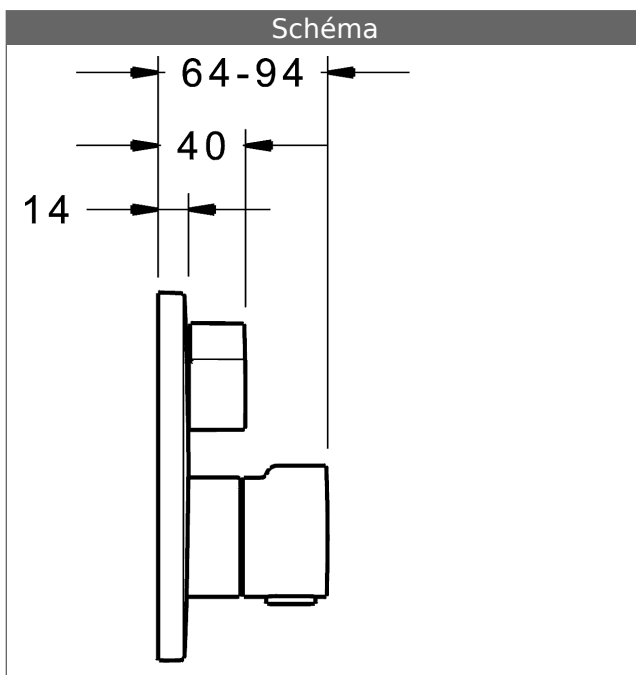

- composé de :
- Fixation de l'unité fonctionnelle à l'aide de 4 vis
- Silencieux
- Rosace de finition composée de :
- Levier pour régulation de débit
- Poignée sélecteur de température et blocage de sécurité à 38 °C
- Entretoise et rosace de finition murales
- Rosette ronde, Ø 170 mm
- BLUECLICK support pour rosace pour montage facile
- inverseur manuel avec disque céramique "BLUESWITCH"
- indépendant du débit
- BLUETUNE correction de la rosace +/-3,5 °

cartouche thermostatique 3.4 sans inverseur

Référence Article: 59914114

Quantité: 1

cartouche thermostatique 3.4 sans inverseur

Référence Article: 59914114

Quantité: 1

Variante	Référence Article	Prix 2018 € (PP TTC)
chromé	88629045	717,65

compatible avec les corps encastrés 8000/8001

Visuel produit

Schéma

Schéma

Schéma

Produits complémentaires

Visuel:	Description:	Référence Article:	Prix 2018 € (PP TTC)
	<p>HANSABUEBOX Corps encastrable corps encastrable</p> <p>Sans pointeaux d'arrêt</p>	80000000	118,10
	<p>HANSABUEBOX Corps encastrable corps encastrable</p> <p>avec pointeaux d'arrêt</p>	80010000	170,73