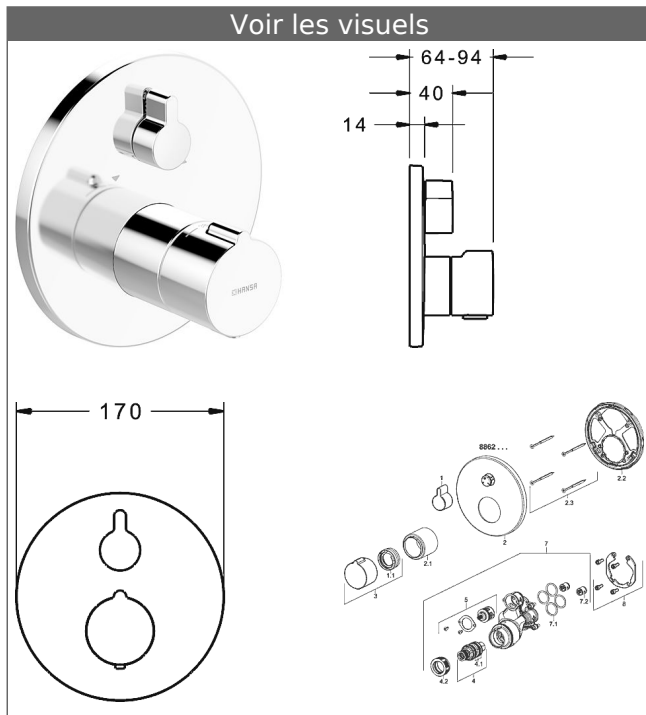

HANSAHOME

Set de montage avec unité fonctionnelle

Mitigeur thermostatique de baignoire, DN 15 (G 1/2)

HANSABLUEBOX Unité fonctionnelle avec set de finition

avec robinet d'arrêt à disques céramiques

Rosace de finition sans vis

Unité fonctionnelle avec d'arrêt et inverseur BLUESWITCH

Description

HANSAHOME

Set de montage avec unité fonctionnelle

Mitigeur thermostatique de baignoire, DN 15 (G 1/2)

HANSABLUEBOX Unité fonctionnelle avec set de finition

avec robinet d'arrêt à disques céramiques

Rosace de finition sans vis

Unité fonctionnelle avec d'arrêt et inverseur

BLUESWITCH

PA-IX 28853/IDD

Débit: Débit 22/22L/mn pour bain douche, mesuré à 3 bars de pression dynamique

- composé de :
- Fixation de l'unité fonctionnelle à l'aide de 4 vis
- Silencieux
- Rosace de finition composée de :
- Levier pour régulation de débit
- Poignée sélecteur de température et blocage de sécurité à 38 °C
- Entretoise et rosace de finition murales
- Rosette ronde, Ø 170 mm
- BLUECLICK support pour rosace pour montage facile
- inverseur manuel avec disque céramique "BLUESWITCH"
- indépendant du débit
- BLUETUNE correction de la rosace +/-3,5 °