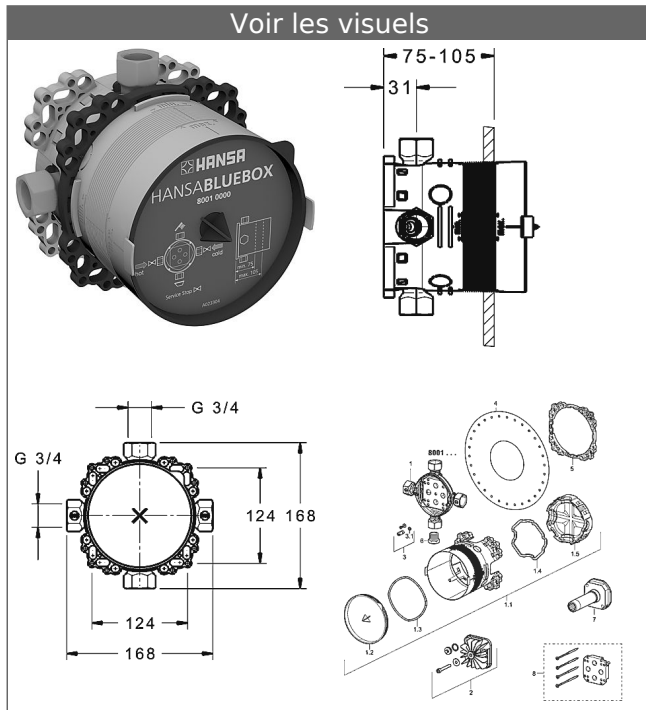

## HANSABLUEBOX Corps encastrable corps encastrable avec pointeaux d'arrêt

### Description

HANSABLUEBOX  
Corps encastrable  
corps encastrable  
avec pointeaux d'arrêt

- profondeur d'installation 75-105 mm
- Corps encastrable : laiton résistant à la dézincification (MS 63)
- Boîtier d'encastrement et couvercle de protection en matière synthétique
- (-) Avec manchette d'étanchéité
- (-) convient pour installation sèche
- (-) Système de fixation multifix
- Tous les raccords G3/4 (bouchons livrés avec)
- Bouchon pré monté
- Système anti-refoulement intégré pour une utilisation domestique (conforme à la norme DIN EN 1717)
- (-) Sortie de douche sur coude mural HANSA
- (-) Evacuation de la baignoire, écoulement libre
- (-) Garniture de remplissage et de vidage pour baignoire lors d'un fonctionnement avec disconnecteur

Variante	Référence Article	Prix 2018 € (PP TTC)
	80010000	170,73 

Pour obtenir une unité complète, commandez le corps encastrable + l'unité fonctionnelle avec rosace de finition.

Set de rinçage DIN EN 806-4

Visuel produit

Schéma

Schéma

Schéma