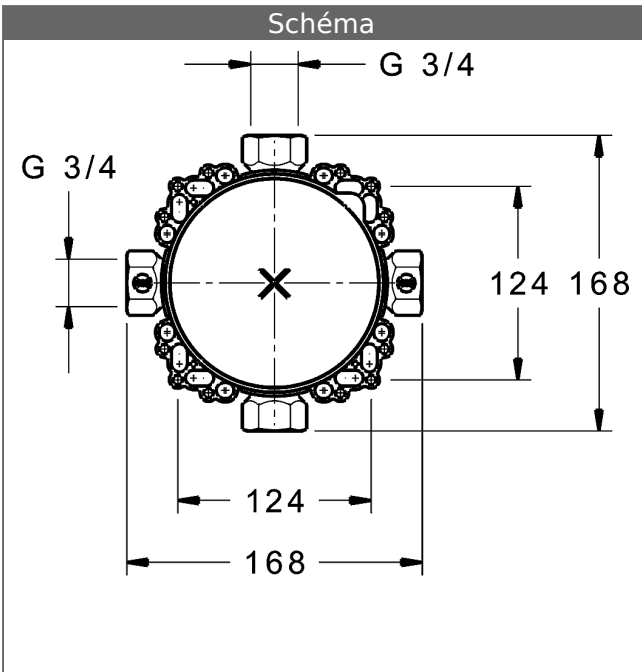

## HANSABLUEBOX Corps encastrable corps encastrable avec pointeaux d'arrêt

### Description

HANSABLUEBOX  
Corps encastrable  
corps encastrable  
avec pointeaux d'arrêt

- profondeur d'installation 75-105 mm
- Corps encastrable : laiton résistant à la dézincification (MS 63)
- Boîtier d'encastrement et couvercle de protection en matière synthétique
- (-) Avec manchette d'étanchéité
- (-) convient pour installation sèche
- (-) Système de fixation multifix
- Tous les raccords G3/4 (bouchons livrés avec)
- Bouchon pré monté
- Système anti-refoulement intégré pour une utilisation domestique (conforme à la norme DIN EN 1717)
- (-) Sortie de douche sur coude mural HANSA
- (-) Evacuation de la baignoire, écoulement libre
- (-) Garniture de remplissage et de vidage pour baignoire lors d'un fonctionnement avec disconnecteur

Variante	Référence Article	Prix 2018 € (PP TTC)
	80010000	170,73 

Pour obtenir une unité complète, commandez le corps encastrable + l'unité fonctionnelle avec rosace de finition.

Set de rinçage DIN EN 806-4

Visuel produit

Schéma

Schéma

Schéma