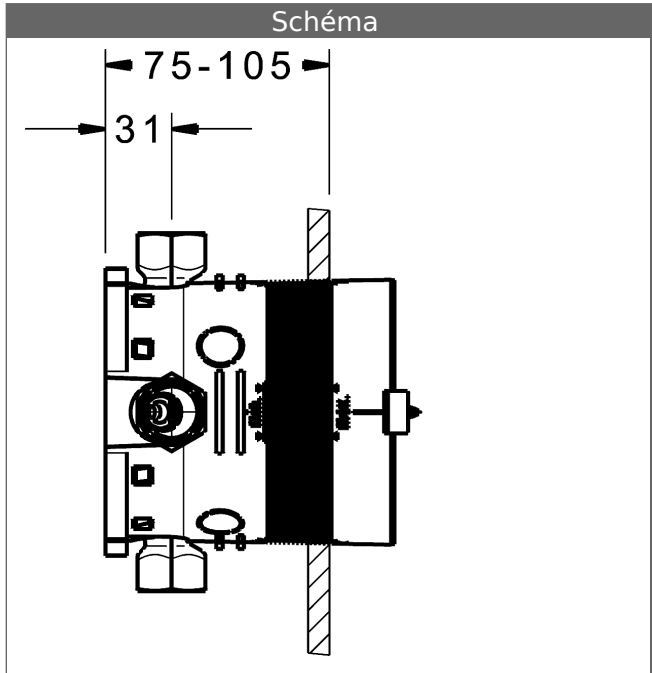

### Description

HANSABLUEBOX  
Corps encastrable  
corps encastrable  
avec pointeaux d'arrêt

- profondeur d'installation 75-105 mm
- Corps encastrable : laiton résistant à la dézincification (MS 63)
- Boîtier d'encastrement et couvercle de protection en matière synthétique
- (-) Avec manchette d'étanchéité
- (-) convient pour installation sèche
- (-) Système de fixation multifix
- Tous les raccords G3/4 (bouchons livrés avec)
- Bouchon pré monté
- Système anti-refoulement intégré pour une utilisation domestique (conforme à la norme DIN EN 1717)
- (-) Sortie de douche sur coude mural HANSA
- (-) Evacuation de la baignoire, écoulement libre
- (-) Garniture de remplissage et de vidage pour baignoire lors d'un fonctionnement avec disconnecteur

Variante	Référence Article	Prix 2018 € (PP TTC)
	80010000	170,73 

Pour obtenir une unité complète, commandez le corps encastrable + l'unité fonctionnelle avec rosace de finition.

Set de rinçage DIN EN 806-4

Visuel produit

Schéma

Schéma

Schéma