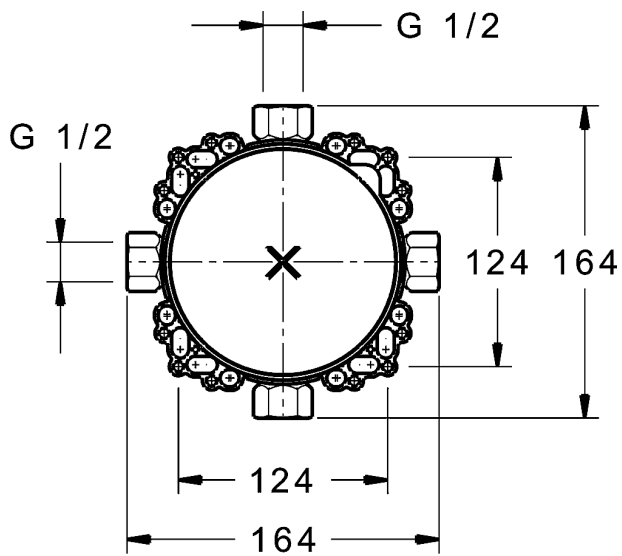

HANSABLUEBOX Corps encastrable corps encastrable Sans pointeaux d'arrêt

Description

HANSABLUEBOX
Corps encastrable
corps encastrable
Sans pointeaux d'arrêt

- profondeur d'installation 75-105 mm
- Corps encastrable : laiton résistant à la dézincification (MS 63)
- Boîtier d'encastrement et couvercle de protection en matière synthétique
- (-) Avec manchette d'étanchéité
- (-) convient pour installation sèche
- (-) Système de fixation multifix
- tous les raccords G1/2 (bouchon est livré)
- Bouchon pré monté
- Système anti-refoulement intégré pour une utilisation domestique (conforme à la norme DIN EN 1717)
- (-) Sortie de douche sur coude mural HANSA
- (-) Evacuation de la baignoire, écoulement libre
- (-) Garniture de remplissage et de vidage pour baignoire lors d'un fonctionnement avec disconnecteur

Variante	Référence Article	Prix 2018 € (PP TTC)
	80000000	118,10

Pour obtenir une unité complète, commandez le corps encastrable + l'unité fonctionnelle avec rosace de finition.

Visuel produit

Schéma

Schéma

Schéma