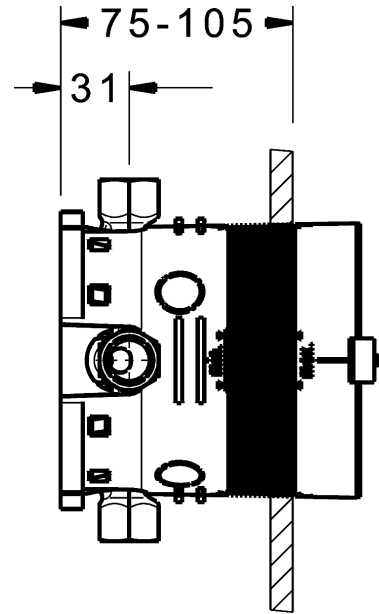

HANSABLUEBOX Corps encastrable corps encastrable Sans pointeaux d'arrêt

Description

HANSABLUEBOX
Corps encastrable
corps encastrable
Sans pointeaux d'arrêt

- profondeur d'installation 75-105 mm
- Corps encastrable : laiton résistant à la dézincification (MS 63)
- Boîtier d'encastrement et couvercle de protection en matière synthétique
- (-) Avec manchette d'étanchéité
- (-) convient pour installation sèche
- (-) Système de fixation multifix
- tous les raccords G1/2 (bouchon est livré)
- Bouchon pré monté
- Système anti-refoulement intégré pour une utilisation domestique (conforme à la norme DIN EN 1717)
- (-) Sortie de douche sur coude mural HANSA
- (-) Evacuation de la baignoire, écoulement libre
- (-) Garniture de remplissage et de vidage pour baignoire lors d'un fonctionnement avec disconnecteur

Variante	Référence Article	Prix 2018 € (PP TTC)
	80000000	118,10

Pour obtenir une unité complète, commandez le corps encastrable + l'unité fonctionnelle avec rosace de finition.

Visuel produit

Schéma

Schéma

Schéma