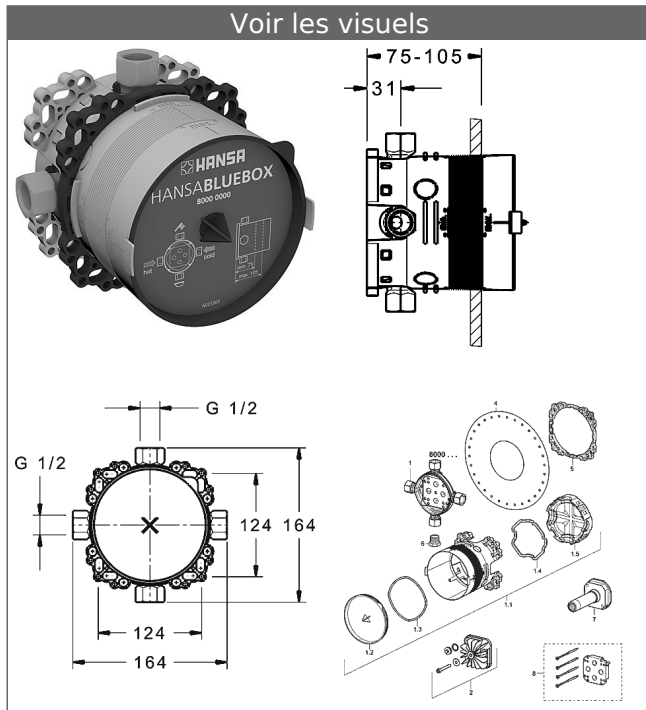

HANSABLUEBOX Corps encastrable corps encastrable Sans pointeaux d'arrêt

Description

HANSABLUEBOX
Corps encastrable
corps encastrable
Sans pointeaux d'arrêt

- profondeur d'installation 75-105 mm
- Corps encastrable : laiton résistant à la dézincification (MS 63)
- Boîtier d'encastrement et couvercle de protection en matière synthétique
- (-) Avec manchette d'étanchéité
- (-) convient pour installation sèche
- (-) Système de fixation multifix
- tous les raccords G1/2 (bouchon est livré)
- Bouchon pré monté
- Système anti-refoulement intégré pour une utilisation domestique (conforme à la norme DIN EN 1717)
- (-) Sortie de douche sur coude mural HANSA
- (-) Evacuation de la baignoire, écoulement libre
- (-) Garniture de remplissage et de vidage pour baignoire lors d'un fonctionnement avec disconnecteur

Variante	Référence Article	Prix 2018 € (PP TTC)
	80000000	118,10

Pour obtenir une unité complète, commandez le corps encastrable + l'unité fonctionnelle avec rosace de finition.

Visuel produit

Schéma

Schéma

Schéma