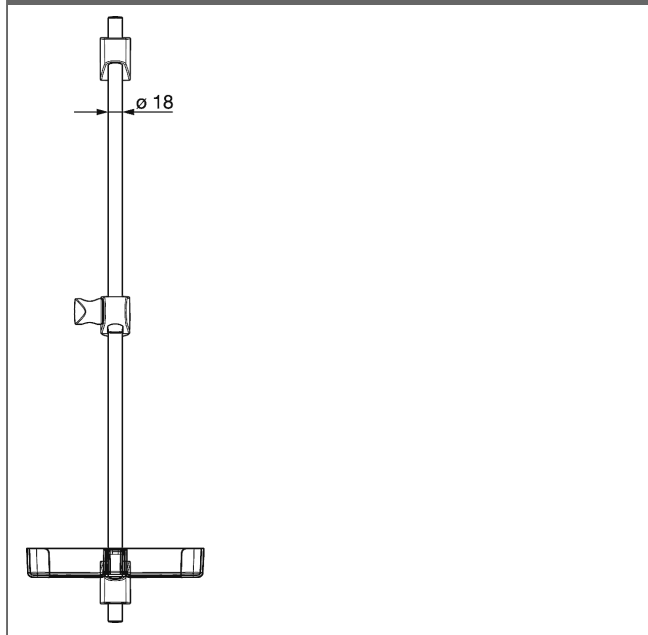

HANSABASICJET barre de douche 720 mm sans douchette

Description

HANSABASICJET barre de douche 720 mm sans douchette

- max. 720 mm, Ø 18 mm
- Réglage de la hauteur : possibilité de blocage
- curseur de douche : orientable
- Fixation de douchette : réglable
- Cône pour flexible de douche
- Jeu de fixations
- Porte-savon

Variante	Référence Article	Prix 2018 € (PP TTC)
chromé	44710300	69,94 

Visuel produit

Schéma

Schéma

Schéma