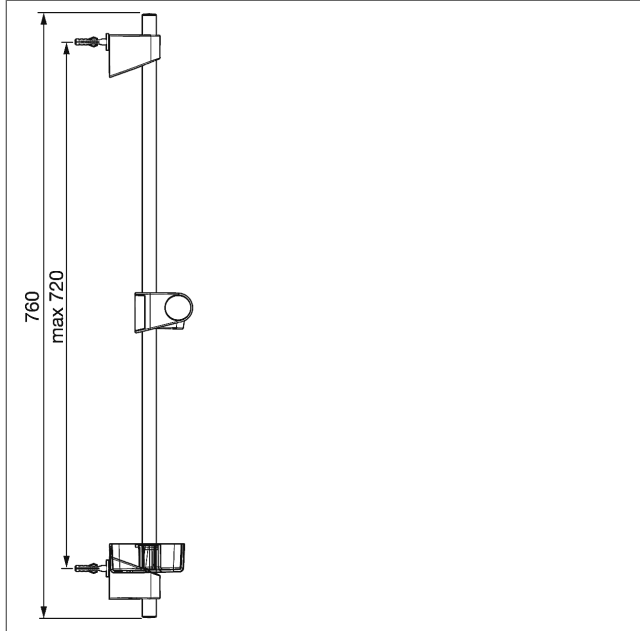

HANSABASICJET barre de douche 720 mm sans douchette

Description

HANSABASICJET barre de douche 720 mm sans douchette

- max. 720 mm, Ø 18 mm
- Réglage de la hauteur : possibilité de blocage
- curseur de douche : orientable
- Fixation de douchette : réglable
- Cône pour flexible de douche
- Jeu de fixations
- Porte-savon

Variante	Référence Article	Prix 2018 € (PP TTC)
chromé	44710300	69,94 

Visuel produit

Schéma

Schéma

Schéma