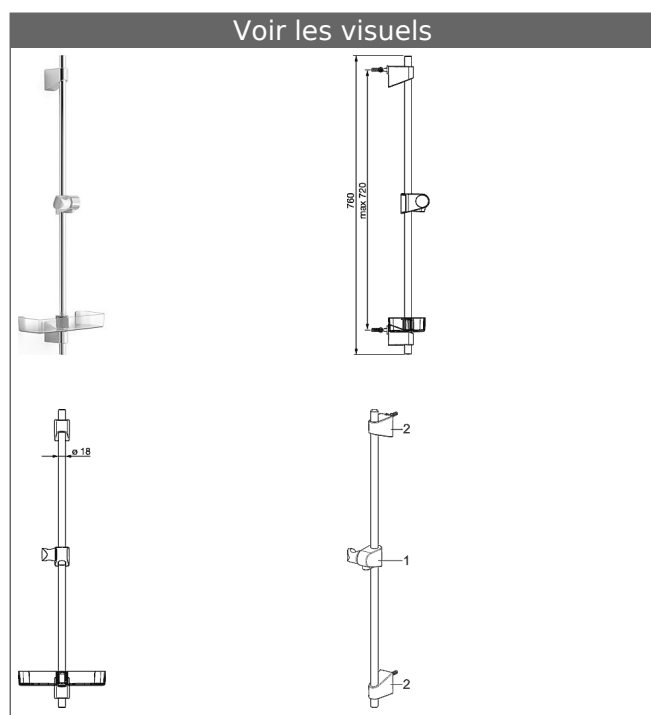

HANSABASICJET barre de douche 720 mm sans douchette

Description

HANSABASICJET barre de douche 720 mm sans douchette

- max. 720 mm, Ø 18 mm
- Réglage de la hauteur : possibilité de blocage
- curseur de douche : orientable
- Fixation de douchette : réglable
- Cône pour flexible de douche
- Jeu de fixations
- Porte-savon

Variante	Référence Article	Prix 2018 € (PP TTC)
chromé	44710300	69,94 

Visuel produit

Schéma

Schéma

Schéma