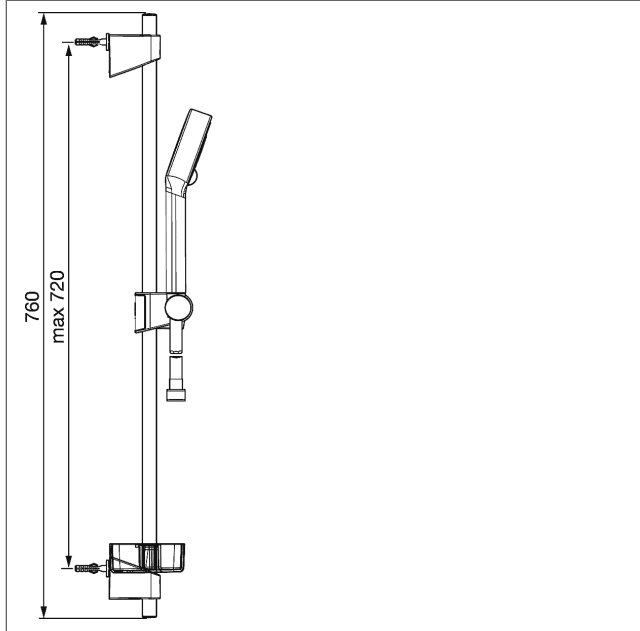

HANSABASICJET Combiné de douche 720 mm

Voir les visuels

Description

HANSABASICJET
Combiné de douche 720 mm

- composé de :
- HANSABASICJET barre de douche 720 mm
- max. 720 mm, Ø 18 mm
- Réglage de la hauteur : possibilité de blocage
- curseur de douche : orientable
- Fixation de douchette : réglable
- Jeu de fixations
- HANSABASICJET
- Douchette à main 3 jets
- (-) Relaxant
- (-) Rafrichissant
- (-) EcoFlow
- Ø 95 mm
- Flexible de douche, 1750 mm
- Porte-savon

Variante	Référence Article	Prix 2018 € (PP TTC)
chromé	44780133	92,56 

Visuel produit

Schéma

Schéma

Schéma