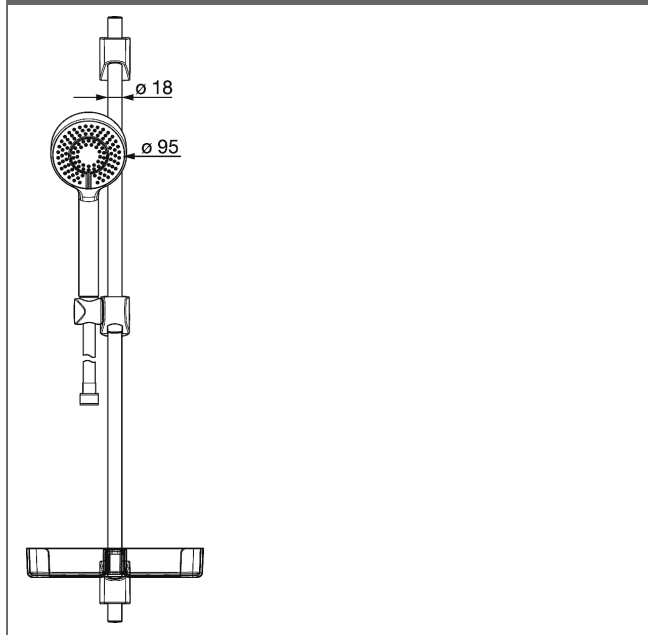

HANSABASICJET Combiné de douche 720 mm

Voir les visuels

Description

HANSABASICJET
Combiné de douche 720 mm

- composé de :
- HANSABASICJET barre de douche 720 mm
- max. 720 mm, Ø 18 mm
- Réglage de la hauteur : possibilité de blocage
- curseur de douche : orientable
- Fixation de douchette : réglable
- Jeu de fixations
- HANSABASICJET
- Douchette à main 3 jets
- (-) Relaxant
- (-) Rafrichissant
- (-) EcoFlow
- Ø 95 mm
- Flexible de douche, 1750 mm
- Porte-savon

Variante	Référence Article	Prix 2018 € (PP TTC)
chromé	44780133	92,56 

Visuel produit

Schéma

Schéma

Schéma