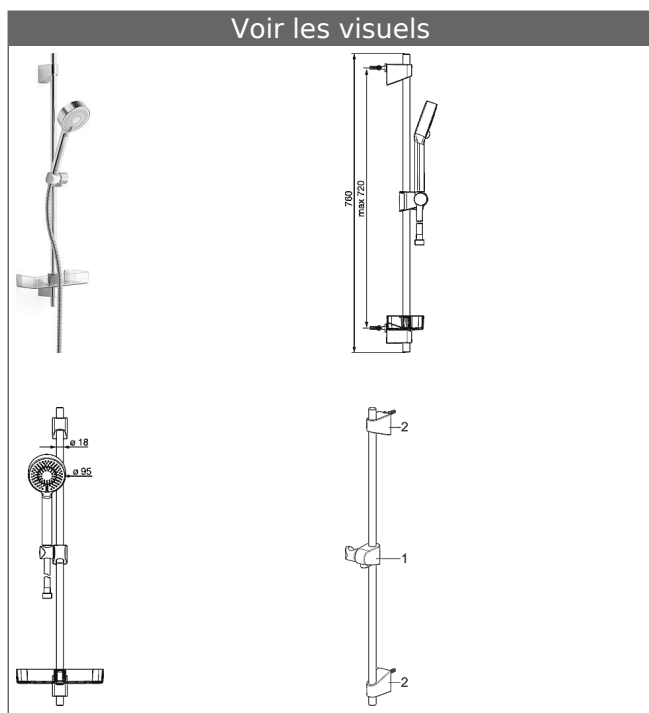

HANSABASICJET Combiné de douche 720 mm

Voir les visuels

Description

HANSABASICJET
Combiné de douche 720 mm

- composé de :
- HANSABASICJET barre de douche 720 mm
- max. 720 mm, Ø 18 mm
- Réglage de la hauteur : possibilité de blocage
- curseur de douche : orientable
- Fixation de douchette : réglable
- Jeu de fixations
- HANSABASICJET
- Douchette à main 3 jets
- (-) Relaxant
- (-) Rafrichissant
- (-) EcoFlow
- Ø 95 mm
- Flexible de douche, 1750 mm
- Porte-savon

Variante	Référence Article	Prix 2018 € (PP TTC)
chromé	44780133	92,56 

Visuel produit

Schéma

Schéma

Schéma