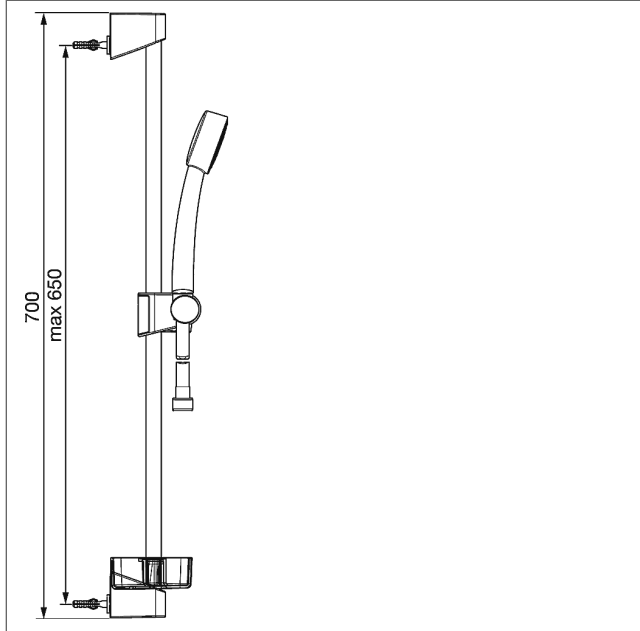

## HANSABASICJET Combiné de douche 650 mm

Voir les visuels

Description

HANSABASICJET  
Combiné de douche 650 mm

- composé de :
- HANSABASICJET barre de douche 650 mm
- non recoupable
- Réglage de la hauteur : possibilité de blocage
- curseur de douche : orientable
- Fixation de douchette : réglable
- Jeu de fixations
- HANSABASICJET
- Douchette à main, 1 jet
- (-) Relaxant
- Ø 70 mm
- flexible de douche 1500 mm
- Porte-savon

Variante	Référence Article	Prix 2018 € (PP TTC)
chromé	44780211	70,30 

Visuel produit

Schéma

Schéma

Schéma