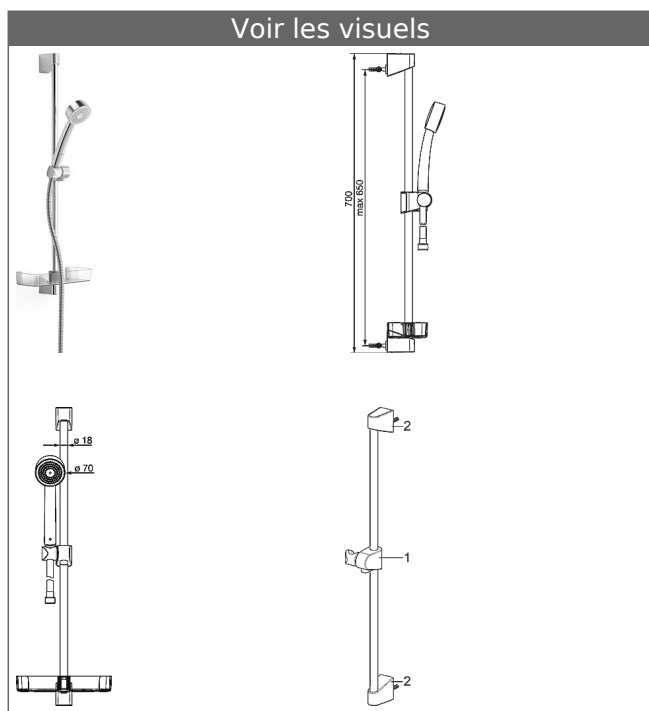

## HANSABASICJET Combiné de douche 650 mm

Voir les visuels

Description

HANSABASICJET  
Combiné de douche 650 mm

- composé de :
- HANSABASICJET barre de douche 650 mm
- non recoupable
- Réglage de la hauteur : possibilité de blocage
- curseur de douche : orientable
- Fixation de douchette : réglable
- Jeu de fixations
- HANSABASICJET
- Douchette à main, 1 jet
- (-) Relaxant
- Ø 70 mm
- flexible de douche 1500 mm
- Porte-savon

Variante	Référence Article	Prix 2018 € (PP TTC)
chromé	44780211	70,30 

Visuel produit

Schéma

Schéma

Schéma