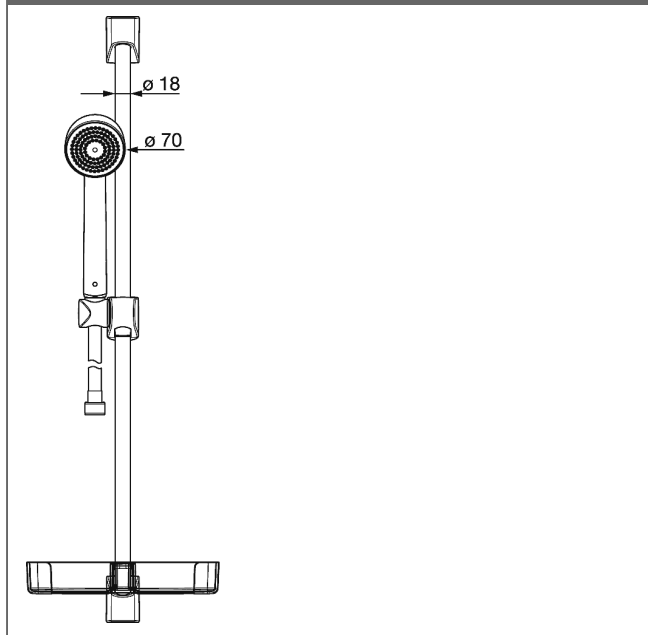

## HANSABASICJET Combiné de douche 650 mm

Voir les visuels

Description

HANSABASICJET  
Combiné de douche 650 mm

- composé de :
- HANSABASICJET barre de douche 650 mm
- non recoupable
- Réglage de la hauteur : possibilité de blocage
- curseur de douche : orientable
- Fixation de douchette : réglable
- Jeu de fixations
- HANSABASICJET
- Douchette à main, 1 jet
- (-) Relaxant
- Ø 70 mm
- flexible de douche 1500 mm
- Porte-savon

Variante	Référence Article	Prix 2018 € (PP TTC)
chromé	44780211	70,30 

Visuel produit

Schéma

Schéma

Schéma