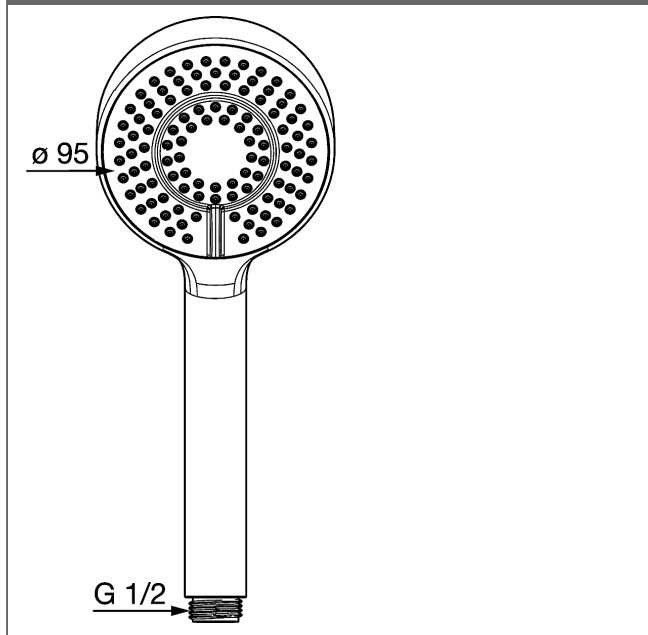

HANSABASICJET

Douchette à main 3 jets

Ø 95 mm

Voir les visuels

Description

HANSABASICJET
Douchette à main 3 jets
Ø 95 mm

{P-IX 29122/IC}
Débit: 14 l/min, mesuré à 3 bars de pression dynamique

- Douchette à main en ABS
- (-) Relaxant
- (-) Rafrachissant
- (-) EcoFlow
- Raccord flexible G 1/2

Variante	Référence Article	Prix 2018 € (PP TTC)
chromé	44630300	49,13 

Visuel produit

Schéma

Schéma

Produits complémentaires

Visuel:	Description:	Référence Article:	Prix 2018 € (PP TTC)
	HANSA Flexible de douche	chromée, longueur 150 mm 44460500	15,25
	HANSABASICJET barre de douche 920 mm sans douchette	chromé 44700300	77,32
	HANSABASICJET barre de douche 720 mm sans douchette	chromé 44710300	69,94