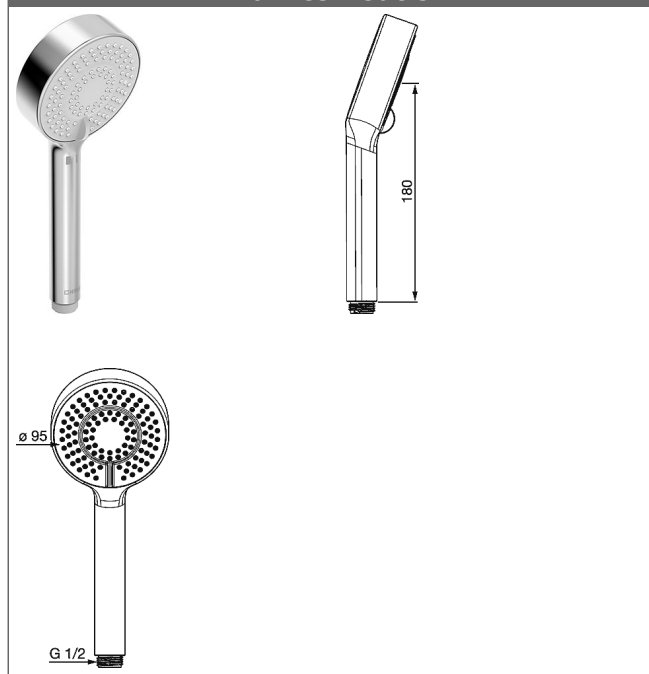

HANSABASICJET

Douchette à main 3 jets

Ø 95 mm

Voir les visuels

Description

HANSABASICJET
Douchette à main 3 jets
Ø 95 mm

{P-IX 29122/IC}
Débit: 14 l/min, mesuré à 3 bars de pression dynamique

- Douchette à main en ABS
- (-) Relaxant
- (-) Rafrachissant
- (-) EcoFlow
- Raccord flexible G 1/2

Variante	Référence Article	Prix 2018 € (PP TTC)
chromé	44630300	49,13 

Visuel produit

Schéma

Schéma

Produits complémentaires

Visuel:	Description:	Référence Article:	Prix 2018 € (PP TTC)
	HANSA Flexible de douche	chromée, longueur 150 mm 44460500	15,25
	HANSABASICJET barre de douche 920 mm sans douchette	chromé 44700300	77,32
	HANSABASICJET barre de douche 720 mm sans douchette	chromé 44710300	69,94