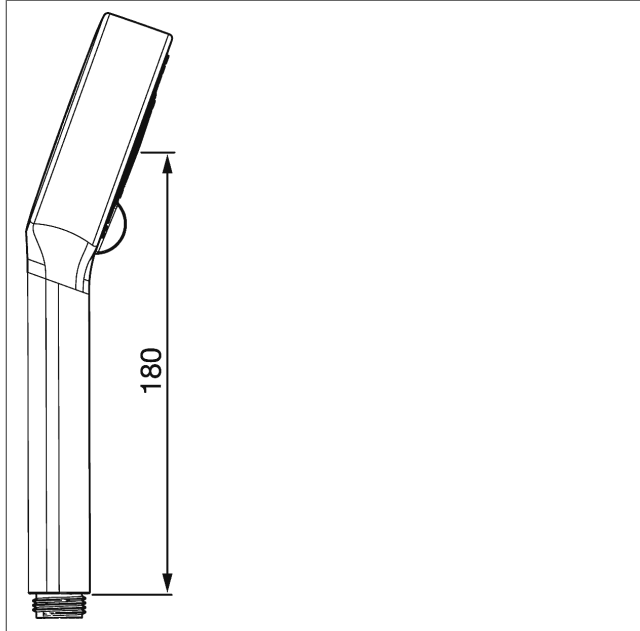

HANSABASICJET

Douchette à main 3 jets

Ø 95 mm

Voir les visuels

Description

HANSABASICJET
Douchette à main 3 jets
Ø 95 mm

{P-IX 29122/IC}
Débit: 14 l/min, mesuré à 3 bars de pression dynamique

- Douchette à main en ABS
- (-) Relaxant
- (-) Rafrachissant
- (-) EcoFlow
- Raccord flexible G 1/2

Variante	Référence Article	Prix 2018 € (PP TTC)
chromé	44630300	49,13 

Visuel produit

Schéma

Schéma

Produits complémentaires

Visuel:	Description:	Référence Article:	Prix 2018 € (PP TTC)
	HANSA Flexible de douche	chromée, longueur 150 mm 44460500	15,25
	HANSABASICJET barre de douche 920 mm sans douchette	chromé 44700300	77,32
	HANSABASICJET barre de douche 720 mm sans douchette	chromé 44710300	69,94