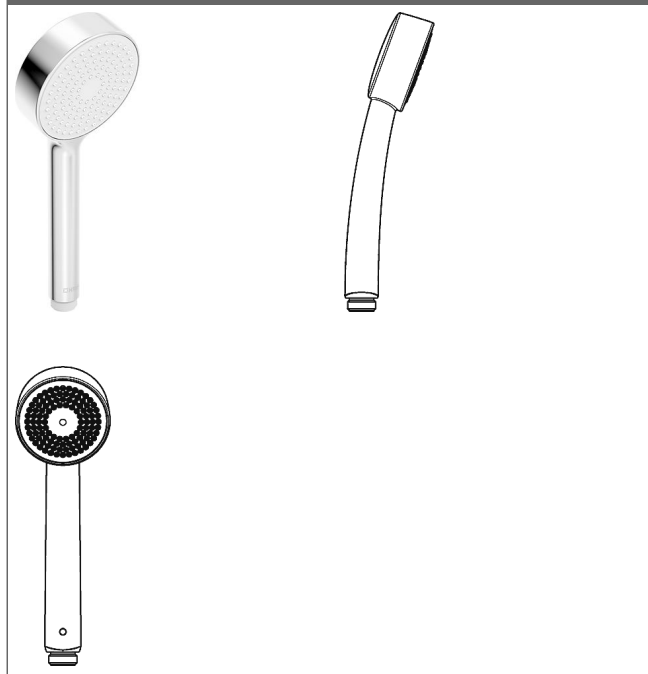

## HANSABASICJET

### Douchette à main, 1 jet

Ø 95 mm

Voir les visuels

Description

HANSABASICJET  
Douchette à main, 1 jet  
Ø 95 mm

{P-IX 29123/IB}  
Débit: 14 l/min, mesuré à 3 bars de pression dynamique

- Douchette à main en ABS
- (-) Relaxant
- Raccord flexible G 1/2

Variante	Référence Article	Prix 2018 € (PP TTC)
chromé	44610300	34,48 

Visuel produit

Schéma

Schéma

Produits complémentaires

Visuel:	Description:	Référence Article:	Prix 2018 € (PP TTC)
	<b>HANSA</b> Support de douchette mural	chromé 44450100	7,62
	<b>HANSA</b> Flexibles de douche	chromée, longueur 150 mm 44460500	15,25
	<b>HANSABASICJET barre de douche 720 mm</b> sans douchette	chromé 44710300	69,94
	<b>HANSABASICJET barre de douche 920 mm</b> sans douchette	chromé 44700300	77,32