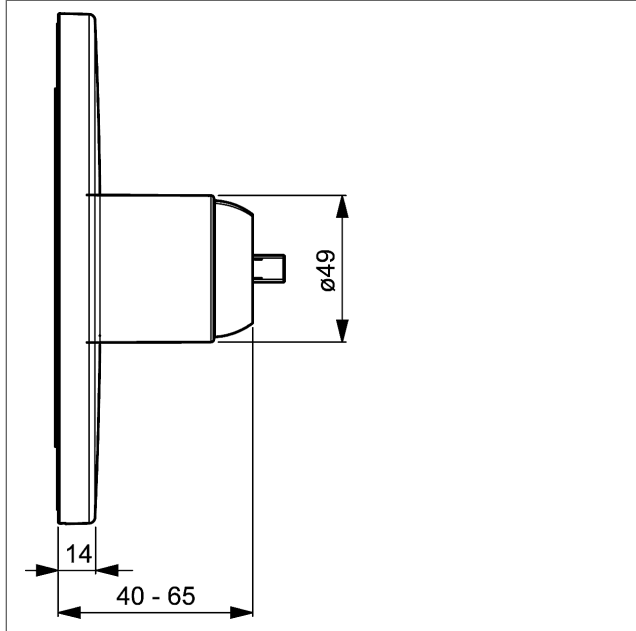

Débit: 22 l/min, mesuré à 3 bars de pression dynamique

- Set de fixation
- Levier à commander séparément
- Rosace de finition composée de :
- Entretoise et rosace de finition murales
- Rosette ronde, Ø 170 mm
- Porte-rosace

Hansa Classic cartouche 3.5

Référence Article: 59913075

Quantité: 1

Hansa Classic cartouche 3.5

Référence Article: 59913075

Quantité: 1

Variante	Référence Article
chromé	40559183 

Compatible avec corps encastrables 4000/4001

Visuel produit

Schéma

Schéma

ø170

Schéma

Produits complémentaires

Visuel:	Description:	Référence Article:	Prix 2018 € (PP TTC)
	Levier HANSALIGNA chromé	59913650	70,66
	HANSASTELA Capuchon de levier	59913271	42,23
	HANSASTELA Levier joystick	59913272	19,24
	Levier HANSARONDA complet chromé depuis 06/2011	59913761	60,02
	Levier complet pour FORM chromé	59913828	33,40
	Levier complet pour Disc à partir de 2011 chromé	59913831	33,40