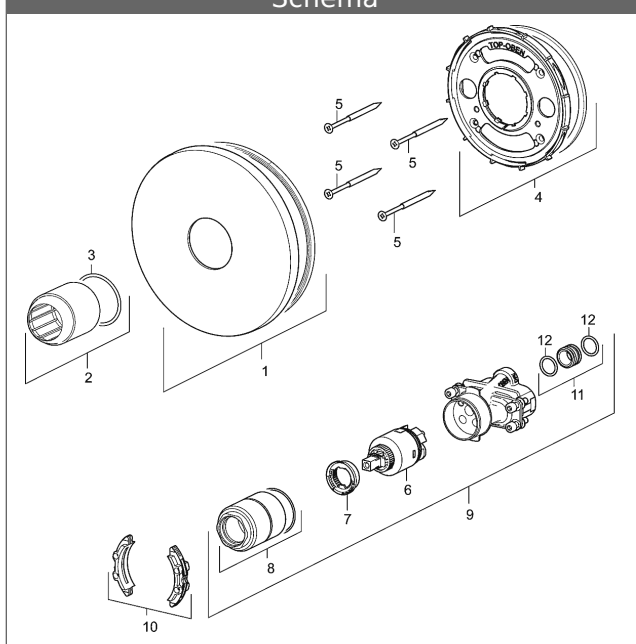

Débit: 22 l/min, mesuré à 3 bars de pression dynamique

- Set de fixation
- Levier à commander séparément
- Rosace de finition composée de :
- Entretoise et rosace de finition murales
- Rosette ronde, Ø 170 mm
- Porte-rosace

Visuel produit

Schéma

Schéma

ø170

Schéma

Produits complémentaires

Visuel:	Description:	Référence Article:	Prix 2018 € (PP TTC)
	Levier HANSALIGNA chromé	59913650	70,66
	HANSASTELA Capuchon de levier	59913271	42,23
	HANSASTELA Levier joystick	59913272	19,24
	Levier HANSARONDA complet chromé depuis 06/2011	59913761	60,02
	Levier complet pour FORM chromé	59913828	33,40
	Levier complet pour Disc à partir de 2011 chromé	59913831	33,40

Levier HANSAPICO complet
chromé

59913678

34,48

HANSAVAROX unité de base, solution compacte, DN 15 corps encastrable
avec pointeaux d'arrêt

40010000

218,16