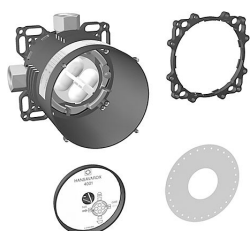

**HANSA set de montage avec unité fonctionnelle
Robinetterie de douche monocommande
sans levier**

compatible avec l'unité fonctionnelle HANSAVAROX

pour HANSALIGNA, HANSASTELA, HANSARONDA, HANSAFORM, HANSADISC,
HANSATWIST, HANSAVANTIS, HANSAPINTO, HANSAPRIMO, HANSAPOLO, HANSAPICO

Rosace de finition sans vis

Unité fonctionnelle sans inverseur

Description

HANSA set de montage avec unité fonctionnelle
Robinetterie de douche monocommande
sans levier
compatible avec l'unité fonctionnelle HANSAVAROX
pour HANSALIGNA, HANSASTELA,
HANSARONDA, HANSAFORM, HANSADISC,
HANSATWIST, HANSAVANTIS, HANSAPINTO,
HANSAPRIMO, HANSAPOLO, HANSAPICO
Rosace de finition sans vis
Unité fonctionnelle sans inverseur

Visuel produit

Schéma

Schéma

ø170

Schéma

Produits complémentaires

Visuel:	Description:	Référence Article:	Prix 2018 € (PP TTC)
	Levier HANSALIGNA chromé	59913650	70,66
	HANSASTELA Capuchon de levier	59913271	42,23
	HANSASTELA Levier joystick	59913272	19,24
	Levier HANSARONDA complet chromé depuis 06/2011	59913761	60,02
	Levier complet pour FORM chromé	59913828	33,40
	Levier complet pour Disc à partir de 2011 chromé	59913831	33,40

Levier HANSAPICO complet
chromé

59913678

34,48

HANSAVAROX unité de base, solution compacte, DN 15 corps encastrable
avec pointeaux d'arrêt

40010000

218,16