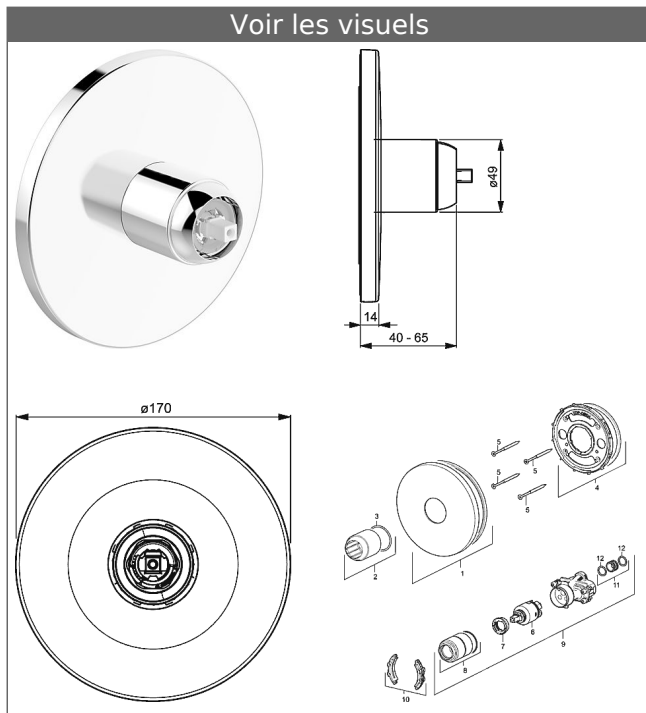

**HANSA set de montage avec unité fonctionnelle
Robinetterie de douche monocommande
sans levier**

compatible avec l'unité fonctionnelle HANSAVAROX

pour HANSALIGNA, HANSASTELA, HANSARONDA, HANSAFORM, HANSADISC,
HANSATWIST, HANSAVANTIS, HANSAPINTO, HANSAPRIMO, HANSAPOLO, HANSAPICO

Rosace de finition sans vis

Unité fonctionnelle sans inverseur

Description

HANSA set de montage avec unité fonctionnelle
Robinetterie de douche monocommande
sans levier
compatible avec l'unité fonctionnelle HANSAVAROX
pour HANSALIGNA, HANSASTELA,
HANSARONDA, HANSAFORM, HANSADISC,
HANSATWIST, HANSAVANTIS, HANSAPINTO,
HANSAPRIMO, HANSAPOLO, HANSAPICO
Rosace de finition sans vis
Unité fonctionnelle sans inverseur

Débit: 22 l/min, mesuré à 3 bars de pression dynamique

- Set de fixation
- Levier à commander séparément
- Rosace de finition composée de :
- Entretoise et rosace de finition murales
- Rosette ronde, Ø 170 mm
- Porte-rosace

Visuel produit

Schéma

Schéma

ø170

Schéma

Produits complémentaires

Visuel:	Description:	Référence Article:	Prix 2018 € (PP TTC)
	Levier HANSALIGNA chromé	59913650	70,66
	HANSASTELA Capuchon de levier	59913271	42,23
	HANSASTELA Levier joystick	59913272	19,24
	Levier HANSARONDA complet chromé depuis 06/2011	59913761	60,02
	Levier complet pour FORM chromé	59913828	33,40
	Levier complet pour Disc à partir de 2011 chromé	59913831	33,40