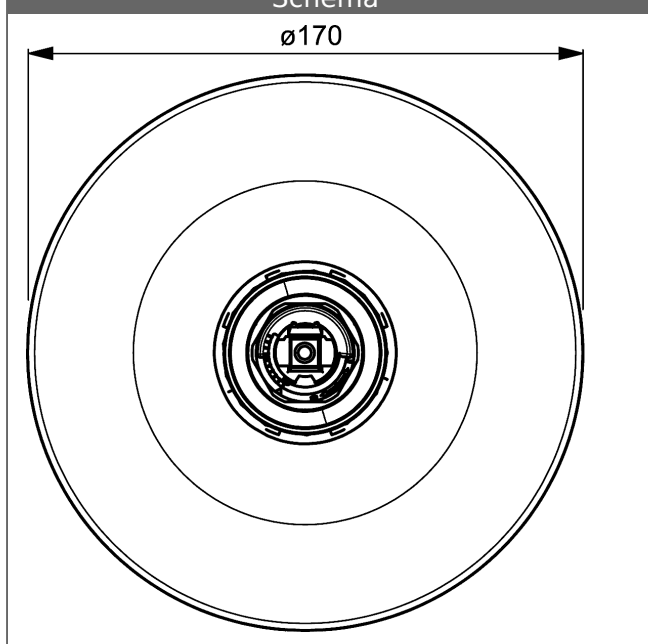

Débit: 22 l/min, mesuré à 3 bars de pression dynamique

- Set de fixation
- Levier à commander séparément
- Rosace de finition composée de :
- Entretoise et rosace de finition murales
- Rosette ronde, Ø 170 mm
- Porte-rosace

Visuel produit

Schéma

Schéma

ø170

Schéma

Produits complémentaires

Visuel:	Description:	Référence Article:	Prix 2018 € (PP TTC)
	Levier HANSALIGNA chromé	59913650	70,66
	HANSASTELA Capuchon de levier	59913271	42,23
	HANSASTELA Levier joystick	59913272	19,24
	Levier HANSARONDA complet chromé depuis 06/2011	59913761	60,02
	Levier complet pour FORM chromé	59913828	33,40
	Levier complet pour Disc à partir de 2011 chromé	59913831	33,40

Levier HANSAPICO complet
chromé

59913678

34,48

HANSAVAROX unité de base, solution compacte, DN 15 corps encastrable
avec pointeaux d'arrêt

40010000

218,16