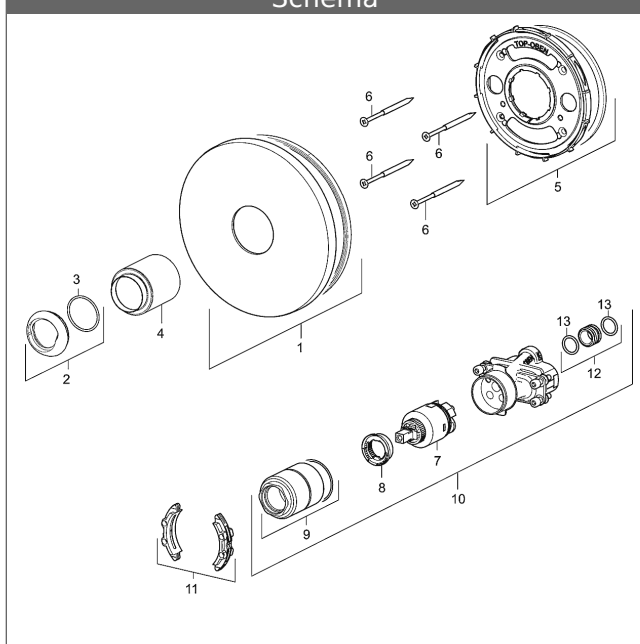

Débit: 22 l/min, mesuré à 3 bars de pression dynamique

- Set de fixation
- Levier à commander séparément
- Rosace de finition composée de :
- Entretoise et rosace de finition murales
- Rosette ronde, Ø 170 mm
- Porte-rosace

Visuel produit

Schéma

Schéma

ø170

Schéma

Produits complémentaires

Visuel:	Description:	Référence Article:	Prix 2018 € (PP TTC)
	Capuchon pour levier HANSADESIGNO	59913332	50,70
	HANSADESIGNO Levier joystick	59913335	19,24
	HANSAVAROX unité de base, solution compacte, DN 15 corps encastrable avec pointeaux d'arrêt	40010000	218,16