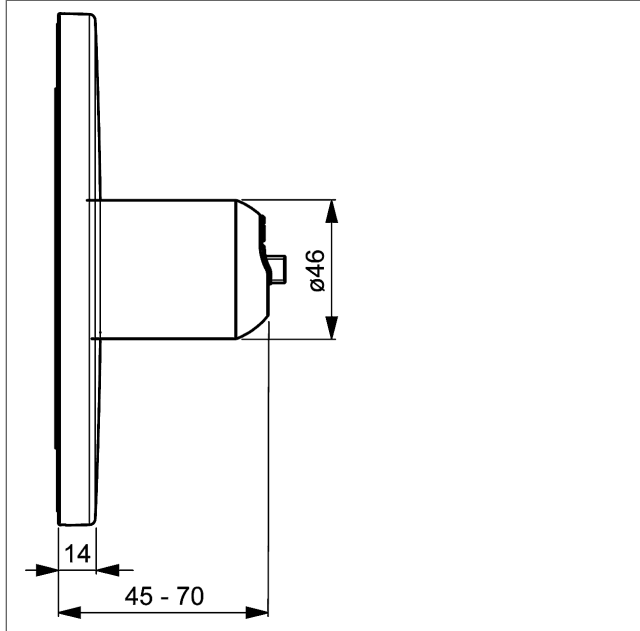

Débit: 22 l/min, mesuré à 3 bars de pression dynamique

- Set de fixation
- Levier à commander séparément
- Rosace de finition composée de :
- Entretoise et rosace de finition murales
- Rosette ronde, Ø 170 mm
- Porte-rosace

Hansa Classic cartouche 3.5

Référence Article: 59913075

Quantité: 1

Hansa Classic cartouche 3.5

Référence Article: 59913075

Quantité: 1

Variante	Référence Article	
chromé	40549183	

Compatible avec corps encastrables 4000/4001

Visuel produit

Schéma

Schéma

ø170

Schéma

Produits complémentaires

Visuel:	Description:	Référence Article:	Prix 2018 € (PP TTC)
	Capuchon pour levier HANSADESIGNO	59913332	50,70
	HANSADESIGNO Levier joystick	59913335	19,24
	HANSAVAROX unité de base, solution compacte, DN 15 corps encastrable avec pointeaux d'arrêt	40010000	218,16