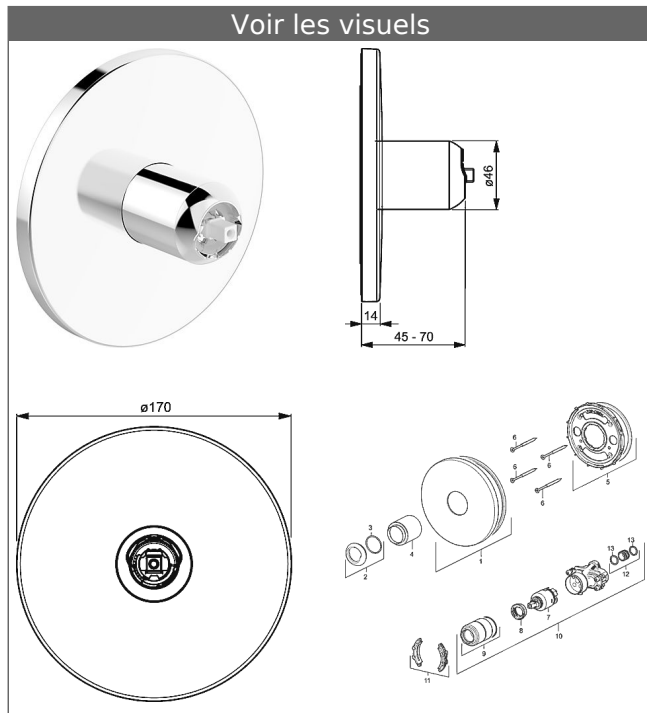

HANSADESIGNO Set de montage avec unité fonctionnelle Robinetterie de douche monocommande sans levier

compatible avec l'unité fonctionnelle HANSAVAROX

Rosace de finition sans vis

Unité fonctionnelle sans inverseur

Description

HANSADESIGNO Set de montage avec unité fonctionnelle
Robinetterie de douche monocommande sans levier
compatible avec l'unité fonctionnelle HANSAVAROX
Rosace de finition sans vis
Unité fonctionnelle sans inverseur

Débit: 22 l/min, mesuré à 3 bars de pression dynamique

- Set de fixation
- Levier à commander séparément
- Rosace de finition composée de :
- Entretoise et rosace de finition murales
- Rosette ronde, Ø 170 mm
- Porte-rosace

Visuel produit

Schéma

Schéma

ø170

Schéma

Produits complémentaires

Visuel:	Description:	Référence Article:	Prix 2018 € (PP TTC)
	Capuchon pour levier HANSADESIGNO	59913332	50,70
	HANSADESIGNO Levier joystick	59913335	19,24
	HANSAVAROX unité de base, solution compacte, DN 15 corps encastrable avec pointeaux d'arrêt	40010000	218,16