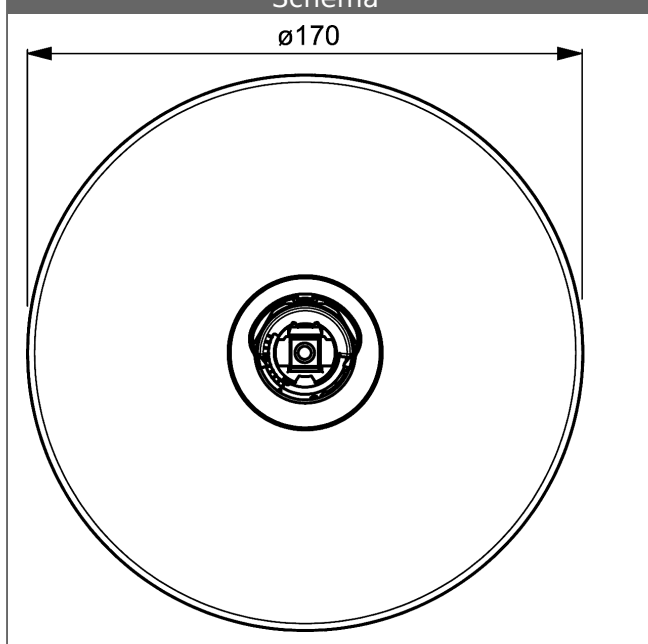

Débit: 22 l/min, mesuré à 3 bars de pression dynamique

- Set de fixation
- Levier à commander séparément
- Rosace de finition composée de :
- Entretoise et rosace de finition murales
- Rosette ronde, Ø 170 mm
- Porte-rosace

Visuel produit

Schéma

Schéma

ø170

Schéma

Produits complémentaires

Visuel:	Description:	Référence Article:	Prix 2018 € (PP TTC)
	Capuchon pour levier HANSADESIGNO	59913332	50,70
	HANSADESIGNO Levier joystick	59913335	19,24
	HANSAVAROX unité de base, solution compacte, DN 15 corps encastrable avec pointeaux d'arrêt	40010000	218,16