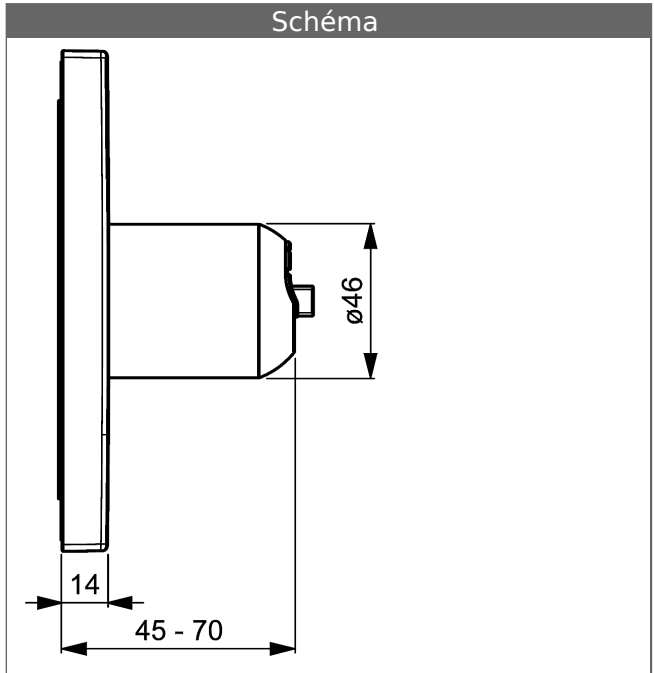

Description

HANSADESIGNO Set de montage avec unité fonctionnelle
Robinetterie de douche monocommande sans levier
compatible avec l'unité fonctionnelle HANSAVAROX
Rosace de finition sans vis
Unité fonctionnelle sans inverseur

Débit: 22 l/min, mesuré à 3 bars de pression dynamique

- Set de fixation
- Levier à commander séparément
- Rosace de finition composée de :
- Entretoise et rosace de finition murales
- Rosette carrée, 150x150mm
- Porte-rosace

Hansa Classic cartouche 3.5

Référence Article: 59913075

Quantité: 1

Hansa Classic cartouche 3.5

Référence Article: 59913075

Quantité: 1

Variante	Référence Article	
chromé	40549173	

Compatible avec corps encastrables 4000/4001

Visuel produit

Schéma

Schéma

Schéma

Produits complémentaires

Visuel:	Description:	Référence Article:	Prix 2018 € (PP TTC)
	Capuchon pour levier HANSADESIGNO	59913332	50,70
	HANSADESIGNO Levier joystick	59913335	19,24
	HANSAVAROX unité de base, solution compacte, DN 15 corps encastrable avec pointeaux d'arrêt	40010000	218,16