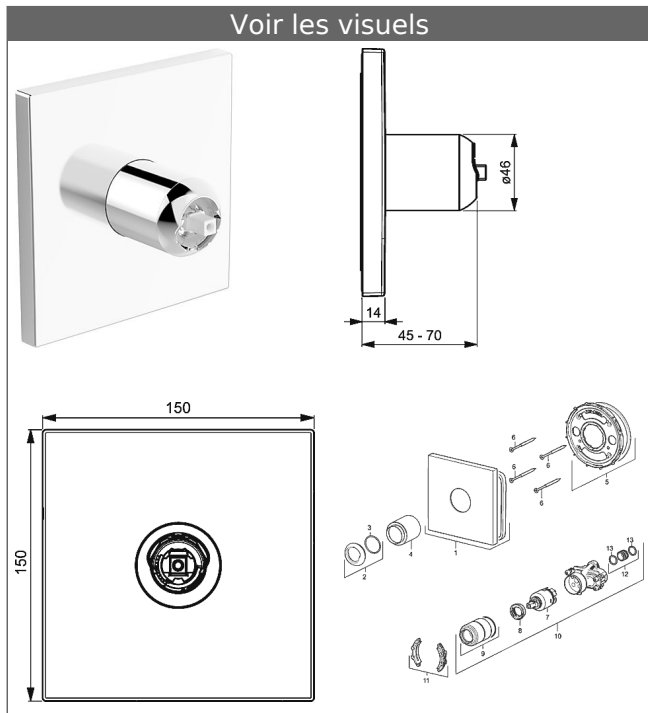

HANSADESIGNO Set de montage avec unité fonctionnelle Robinetterie de douche monocommande sans levier

compatible avec l'unité fonctionnelle HANSAVAROX

Rosace de finition sans vis

Unité fonctionnelle sans inverseur

Description

HANSADESIGNO Set de montage avec unité fonctionnelle
Robinetterie de douche monocommande sans levier
compatible avec l'unité fonctionnelle HANSAVAROX
Rosace de finition sans vis
Unité fonctionnelle sans inverseur

Débit: 22 l/min, mesuré à 3 bars de pression dynamique

- Set de fixation
- Levier à commander séparément
- Rosace de finition composée de :
- Entretoise et rosace de finition murales
- Rosette carrée, 150x150mm
- Porte-rosace