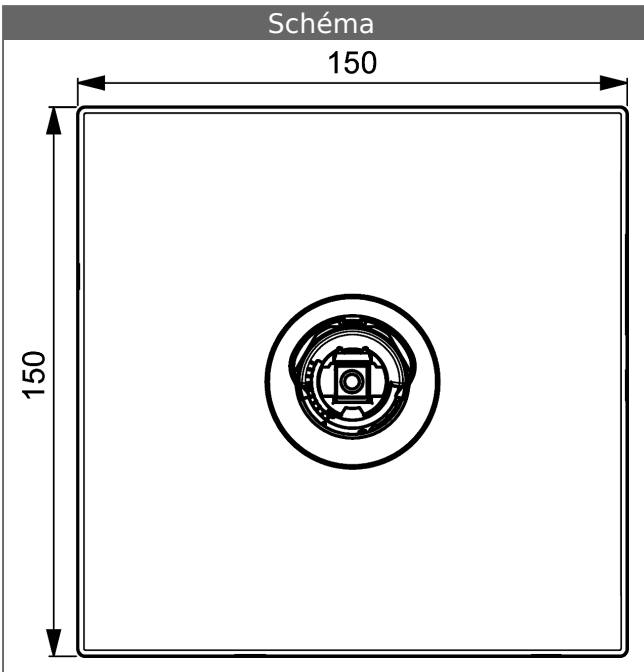

Débit: 22 l/min, mesuré à 3 bars de pression dynamique

- Set de fixation
- Levier à commander séparément
- Rosace de finition composée de :
- Entretoise et rosace de finition murales
- Rosette carrée, 150x150mm
- Porte-rosace

Visuel produit

Schéma

Schéma

Schéma

Produits complémentaires

Visuel:	Description:	Référence Article:	Prix 2018 € (PP TTC)
	Capuchon pour levier HANSADESIGNO	59913332	50,70
	HANSADESIGNO Levier joystick	59913335	19,24
	HANSAVAROX unité de base, solution compacte, DN 15 corps encastrable avec pointeaux d'arrêt	40010000	218,16