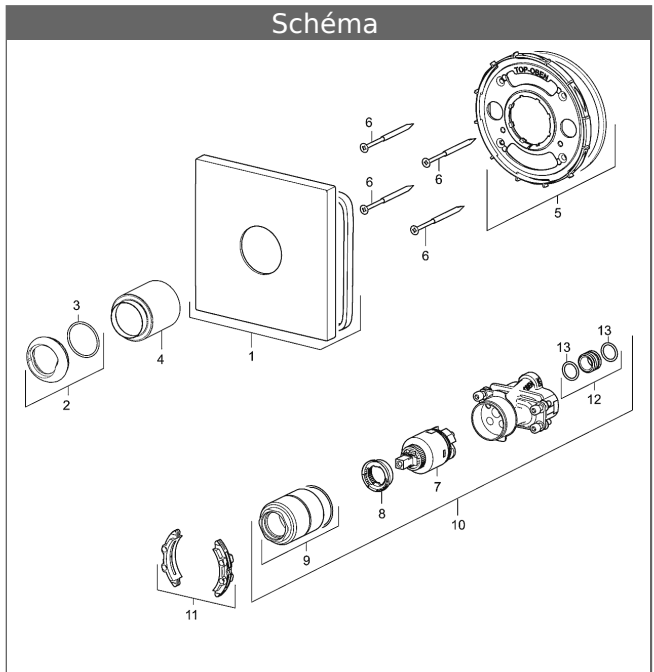

Description

HANSADESIGNO Set de montage avec unité fonctionnelle
Robinetterie de douche monocommande sans levier
compatible avec l'unité fonctionnelle HANSAVAROX
Rosace de finition sans vis
Unité fonctionnelle sans inverseur

Débit: 22 l/min, mesuré à 3 bars de pression dynamique

- Set de fixation
- Levier à commander séparément
- Rosace de finition composée de :
- Entretoise et rosace de finition murales
- Rosette carrée, 150x150mm
- Porte-rosace

Visuel produit

Schéma

Schéma

Schéma

Produits complémentaires

Visuel:	Description:	Référence Article:	Prix 2018 € (PP TTC)
	Capuchon pour levier HANSADESIGNO	59913332	50,70
	HANSADESIGNO Levier joystick	59913335	19,24
	HANSAVAROX unité de base, solution compacte, DN 15 corps encastrable avec pointeaux d'arrêt	40010000	218,16