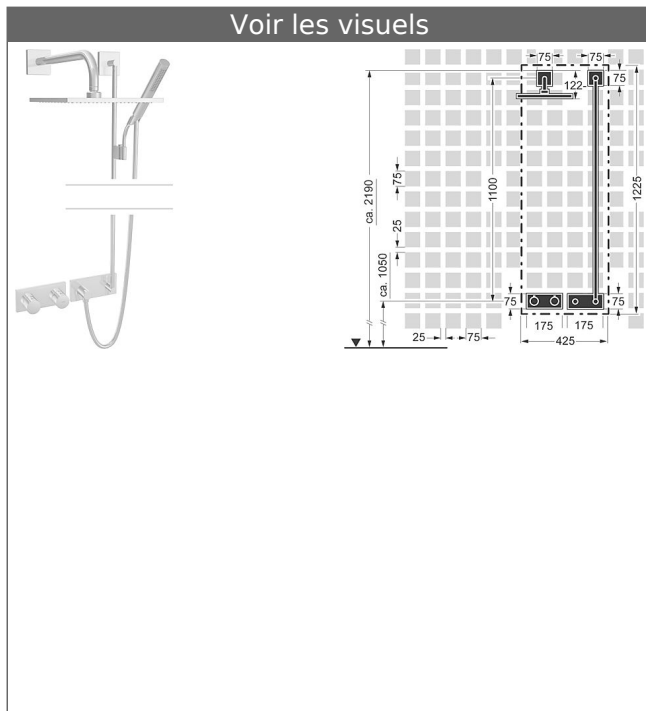

HANSA|LIVING
Kit de finition Pack 10.2
Mitigeur thermostatique, DN 15 (G1/2)
Compatible avec HANSAMATRIX

Compatible avec HANSASIGNATUR, HANSALOFT, HANSADESIGNO, HANSALIGNA, HANSASTECLA, HANSARONDA,
 Combiné de douche 1100 mm
 HANSAVIVA douche de tête

Description

HANSA|LIVING
 Kit de finition Pack 10.2
 Mitigeur thermostatique, DN 15 (G1/2)
 Compatible avec HANSAMATRIX
 Compatible avec HANSASIGNATUR, HANSALOFT,
 HANSADESIGNO, HANSALIGNA, HANSASTECLA,
 HANSARONDA,
 Combiné de douche 1100 mm
 HANSAVIVA douche de tête