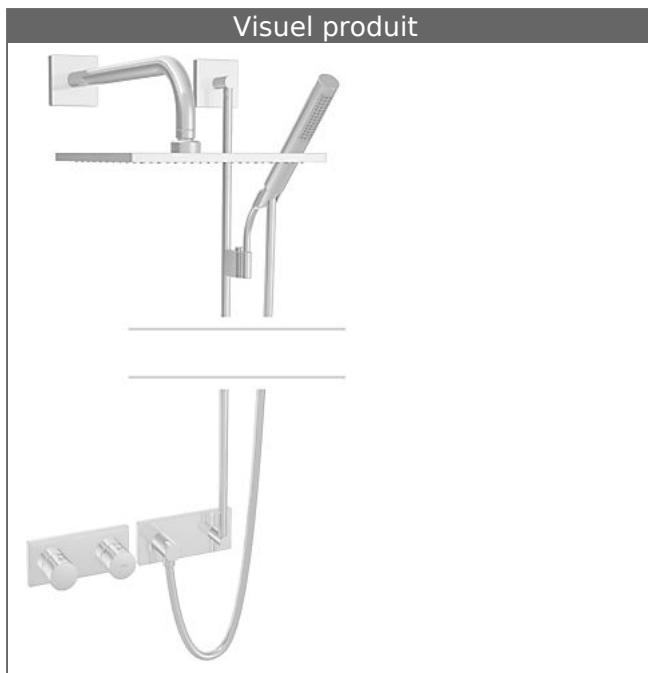

Visuel produit