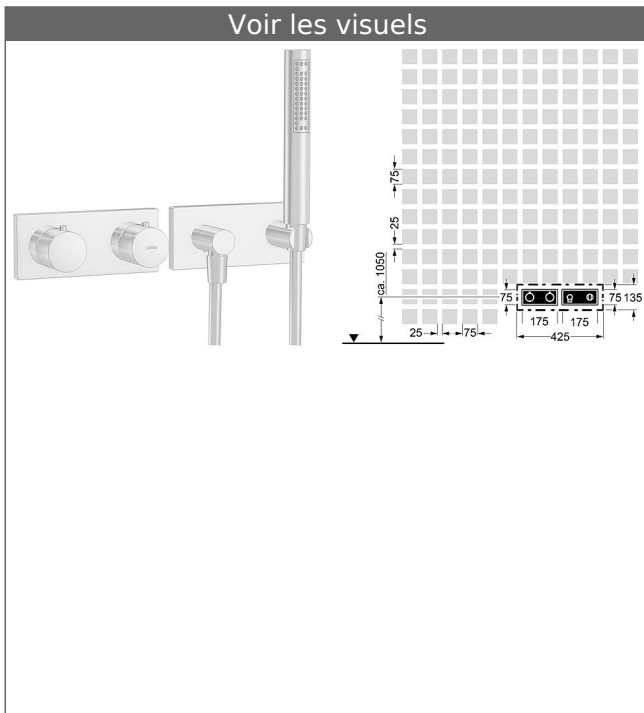

HANSA|LIVING
Kit de finition Pack 12.2
Mitigeur thermostatique, DN 15 (G1/2)
Compatible avec HANSAMATRIX

Compatible avec HANSASIGNATUR, HANSALOFT, HANSADESIGNO, HANSALIGNA, HANSASTELA, HANSARONDA,
 Garniture de douche

Description

HANSA|LIVING
 Kit de finition Pack 12.2
 Mitigeur thermostatique, DN 15 (G1/2)
 Compatible avec HANSAMATRIX
 Compatible avec HANSASIGNATUR, HANSALOFT,
 HANSADESIGNO, HANSALIGNA, HANSASTELA,
 HANSARONDA,
 Garniture de douche