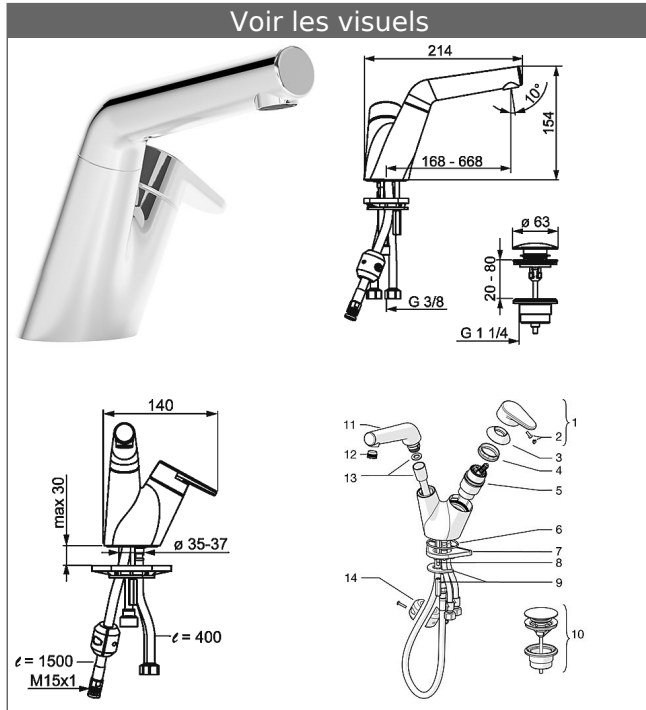

HANSASIGNATUR
Mitigeur monocommande, monotrou de lavabo, DN 15
 Douchette extractible

Description

HANSASIGNATUR
 Mitigeur monocommande, monotrou de lavabo, DN 15
 Douchette extractible

Débit: 6 l/min, mesuré à 3 bars de pression dynamique

- Les voies d'eau potables sont dépourvues de Nickel
- corps du robinet: Métallique
- Levier (métallique)
- Vidage Push
- Raccordement par flexibles armés G 3/8 (-)
 Autorisation DVGW W270

Bec d'écoulement: rotatif 150° (réglage d'usine) mais
 possibilité à 70°
 Saillie: 168 mm

Visuel produit

Schéma

Schéma

Schéma