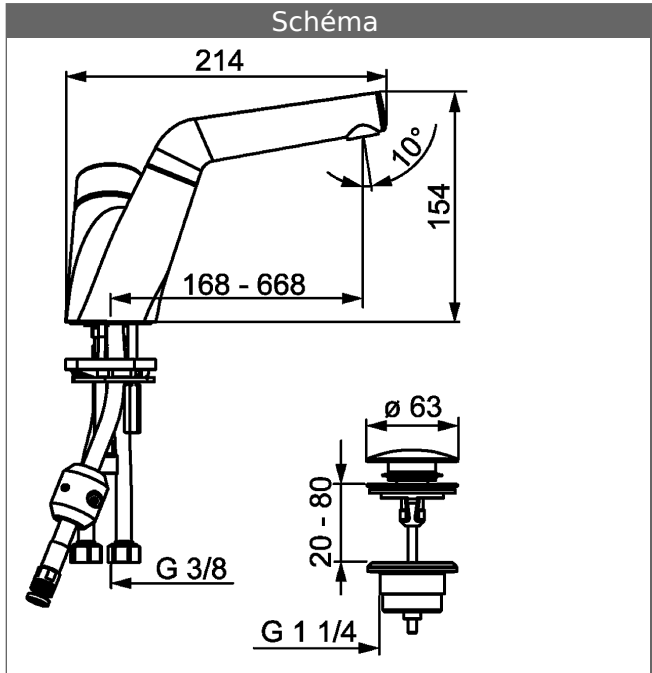

HANSASIGNATUR
Mitigeur monocommande, monotrou de lavabo, DN 15
 Douchette extractible

Description

HANSASIGNATUR
 Mitigeur monocommande, monotrou de lavabo, DN 15
 Douchette extractible

Débit: 6 l/min, mesuré à 3 bars de pression dynamique

- Les voies d'eau potables sont dépourvues de Nickel
- corps du robinet: Métallique
- Levier (métallique)
- Vidage Push
- Raccordement par flexibles armés G 3/8 (-)
 Autorisation DVGW W270

Bec d'écoulement: rotatif 150° (réglage d'usine) mais
 possibilité à 70°
 Saillie: 168 mm

Visuel produit

Schéma

Schéma

Schéma