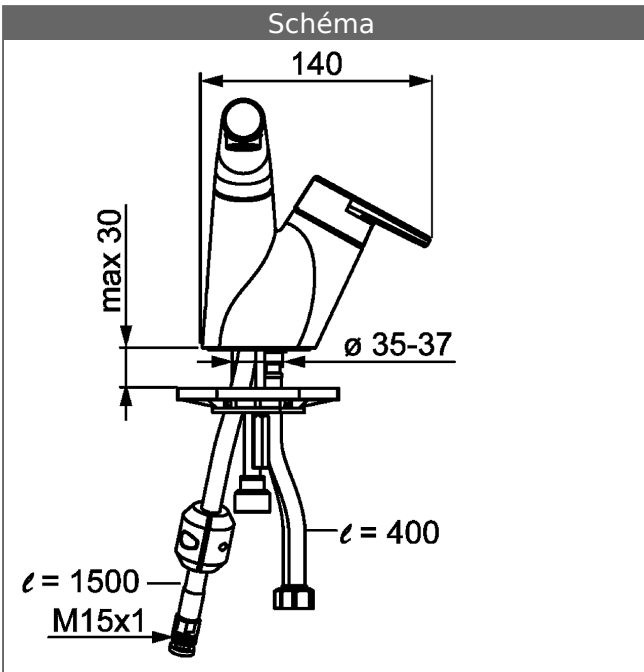

HANSASIGNATUR
Mitigeur monocommande, monotrou de lavabo, DN 15
 Douchette extractible

Description

HANSASIGNATUR
 Mitigeur monocommande, monotrou de lavabo, DN 15
 Douchette extractible

Débit: 6 l/min, mesuré à 3 bars de pression dynamique

- Les voies d'eau potables sont dépourvues de Nickel
- corps du robinet: Métallique
- Levier (métallique)
- Vidage Push
- Raccordement par flexibles armés G 3/8 (-)
 Autorisation DVGW W270

Bec d'écoulement: rotatif 150° (réglage d'usine) mais
 possibilité à 70°
 Saillie: 168 mm

Visuel produit

Schéma

Schéma

Schéma