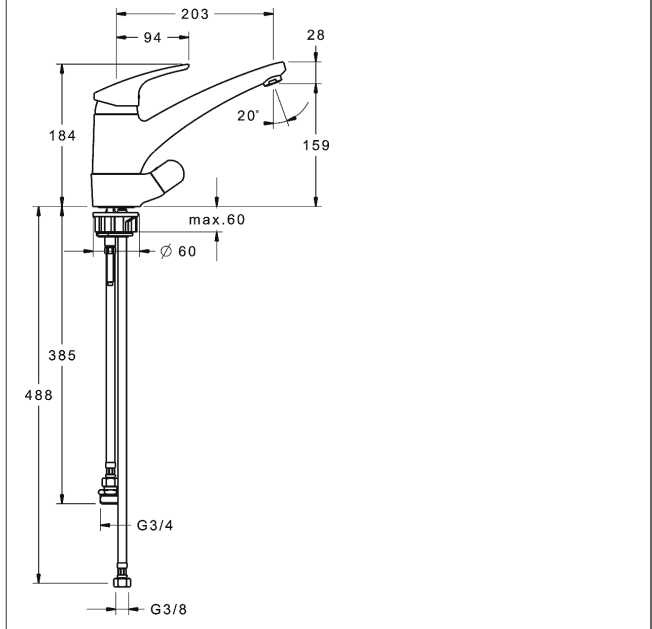

**HANSAMIX**  
**Mitigeur d'évier monocommande, DN 15**  
 avec robinet d'arrêt pour lave-vaisselle

Visuel produit

Schéma

Schéma