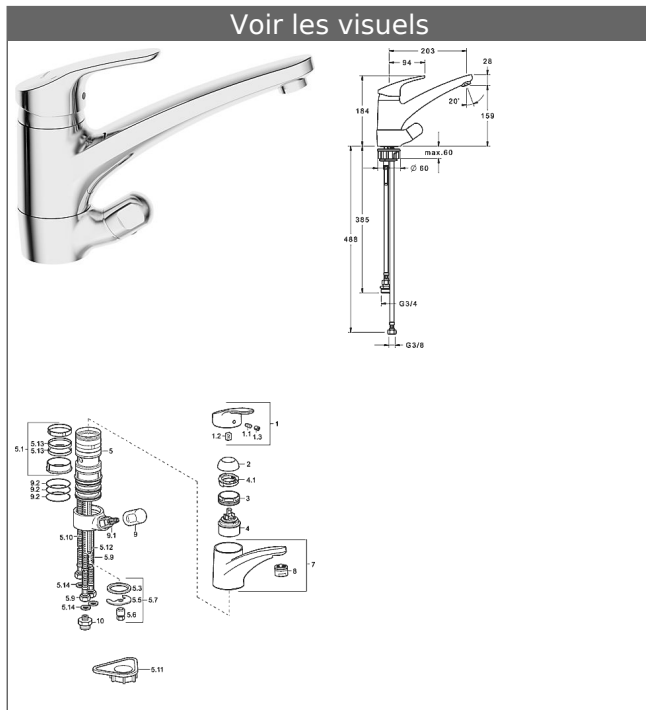

**HANSAMIX**  
**Mitigeur d'évier monocommande, DN 15**  
 avec robinet d'arrêt pour lave-vaisselle

Visuel produit

Schéma

Schéma