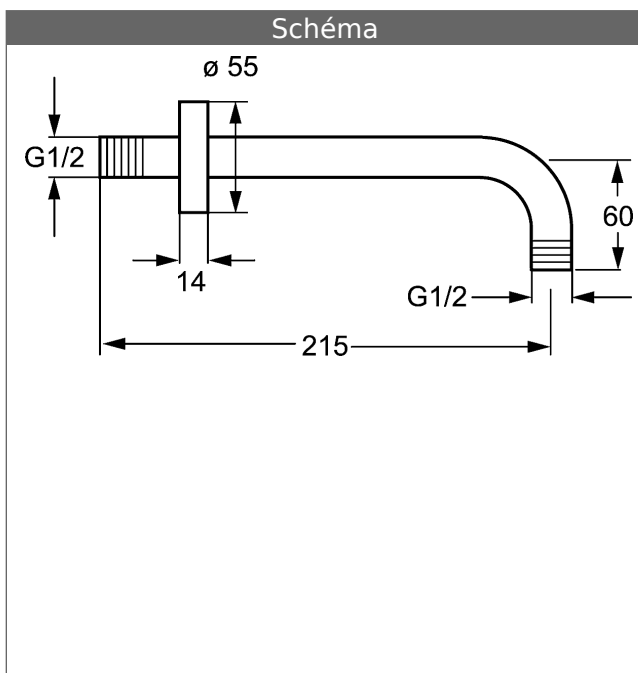

**HANSAJET**  
**Bras de douche, DN 15**  
 pour douches de tête HANSA

Description

HANSAJET  
 Bras de douche, DN 15  
 pour douches de tête HANSA

- Ø 21 mm
- Raccord G 1/2 x G 1/2
- Rosace de finition

Saillie: 200 mm

Variante	Référence Article	Prix 2018 € (PP TTC)
chromé	04110200	31,58 

Visuel produit

Schéma

Produits complémentaires

Visuel:	Description:	Référence Article:	Prix 2018 € (PP TTC)
	<b>HANSABASICJET 3</b> <b>Douche de tête, DN 15</b> sans bras de douche	chromé 44660100	109,63
	<b>HANSABASICJET 2</b> <b>Douche de tête, DN 15</b> sans bras de douche	chromé 44650100	89,54
	<b>HANSABASICJET 1</b> <b>Douche de tête, DN 15</b> sans bras de douche	chromé 44640100	49,85
	<b>HANSAMEDIJET</b> <b>douche de tête, jet laminaire</b> Ø 100 mm sans bras de douche	chromé 44290170	67,03