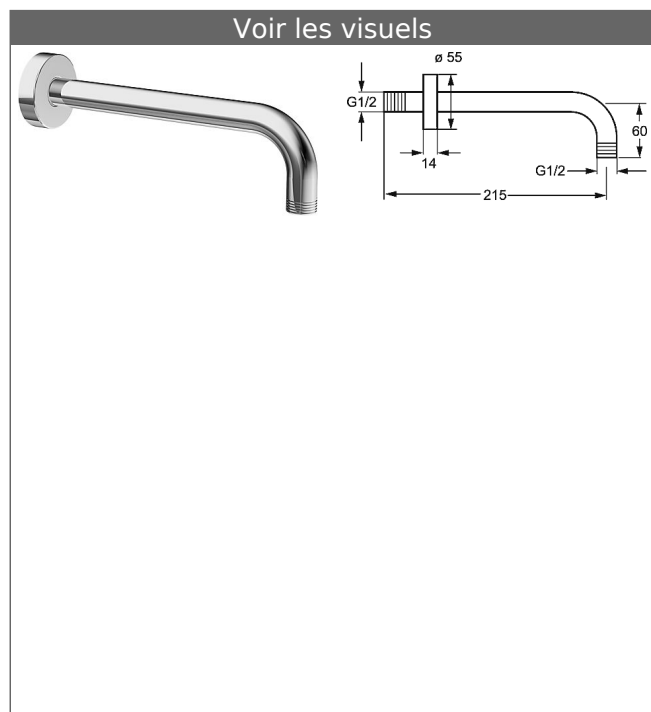

**HANSAJET**  
**Bras de douche, DN 15**  
 pour douches de tête HANSA

Description

HANSAJET  
 Bras de douche, DN 15  
 pour douches de tête HANSA

- Ø 21 mm
- Raccord G 1/2 x G 1/2
- Rosace de finition

Saillie: 200 mm

Variante	Référence Article	Prix 2018 € (PP TTC)
chromé	04110200	31,58 

Visuel produit

Schéma

Produits complémentaires

Visuel:	Description:	Référence Article:	Prix 2018 € (PP TTC)
	<b>HANSABASICJET 3</b> <b>Douche de tête, DN 15</b> sans bras de douche	chromé 44660100	109,63
	<b>HANSABASICJET 2</b> <b>Douche de tête, DN 15</b> sans bras de douche	chromé 44650100	89,54
	<b>HANSABASICJET 1</b> <b>Douche de tête, DN 15</b> sans bras de douche	chromé 44640100	49,85
	<b>HANSAMEDIJET</b> <b>douche de tête, jet laminaire</b> Ø 100 mm sans bras de douche	chromé 44290170	67,03