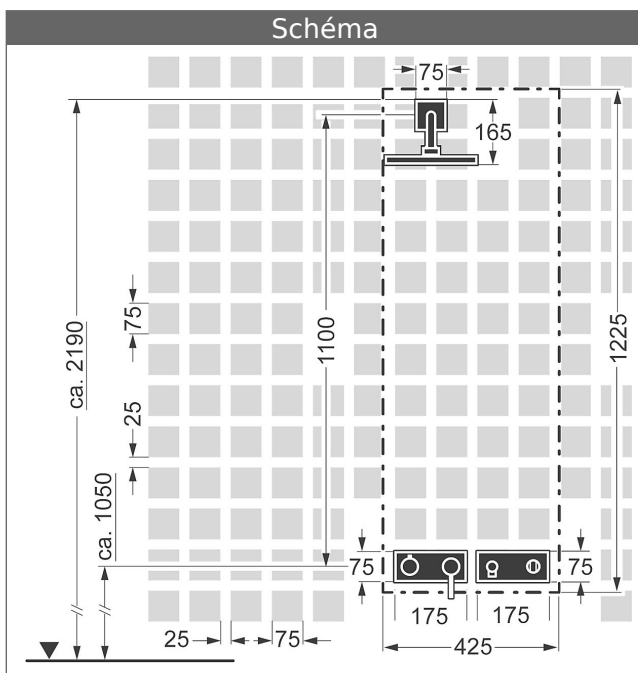

HANSARAIN
Douche de tête, DN 15
pour montage mural

Pomme de douche, laiton Ø 220 mm
 également compatible avec le système HANSAMATRIX
 Référence Article: 04180300

Quantité: 1

HANSA|LIVING
Garniture de douche

Quantité: 1

Variante	Référence Article	Prix 2018 € (PP TTC)
chromé	44874040	2.084,59 

Compatible avec le kit encastrable 4486 0010

Visuel produit

Schéma

Produits complémentaires

Visuel:	Description:	Référence Article:	Prix 2018 € (PP TTC)
	HANSAMATRIX Unité d'encastrement Pack 8.0 Mitigeur monocommande, DN15 Pour deux sorties murales	44860010	1.073,63