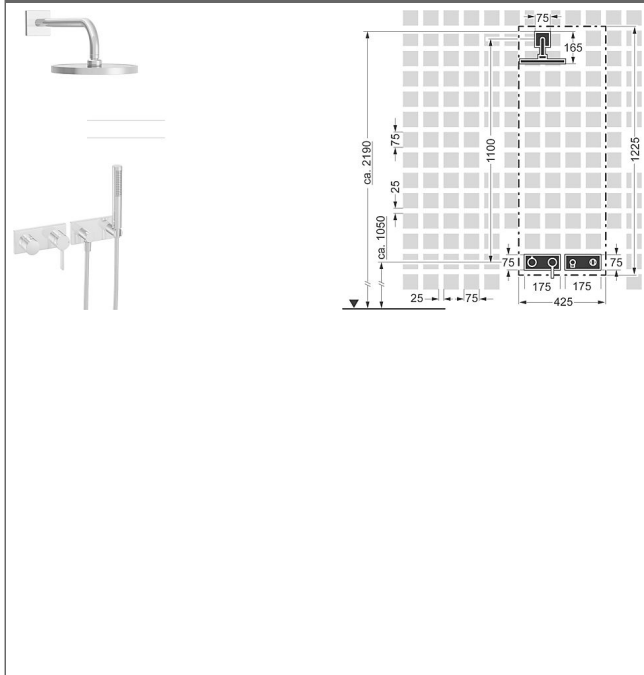

HANSALOFT
Kit de finition Pack 8.2
Mitigeur monocommande, DN15
Compatible avec HANSAMATRIX
 Avec combiné de douche
 Douche de tête HANSARAIN DN 15

Voir les visuels

Description

HANSALOFT
 Kit de finition Pack 8.2
 Mitigeur monocommande, DN15
 Compatible avec HANSAMATRIX
 Avec combiné de douche
 Douche de tête HANSARAIN DN 15

HANSARAIN
Douche de tête, DN 15
pour montage mural

Pomme de douche, laiton Ø 220 mm
 également compatible avec le système HANSAMATRIX
 Référence Article: 04180300

Quantité: 1

HANSA|LIVING
Garniture de douche