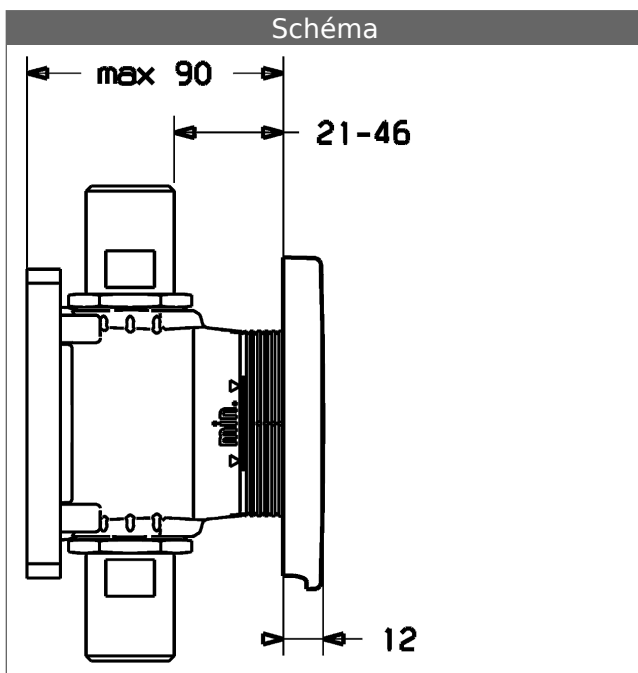

### Description

HANSA  
Kit de finition  
Disconnecteur

- Rosace de finition composée de :
- Rosace ronde , Ø 100 mm
- Porte-rosace

Variante	Référence Article	Prix 2018 € (PP TTC)
chromé	44820000	113,50 

Correspondance pour 4480 0000

Visuel produit

Schéma

Schéma

Schéma