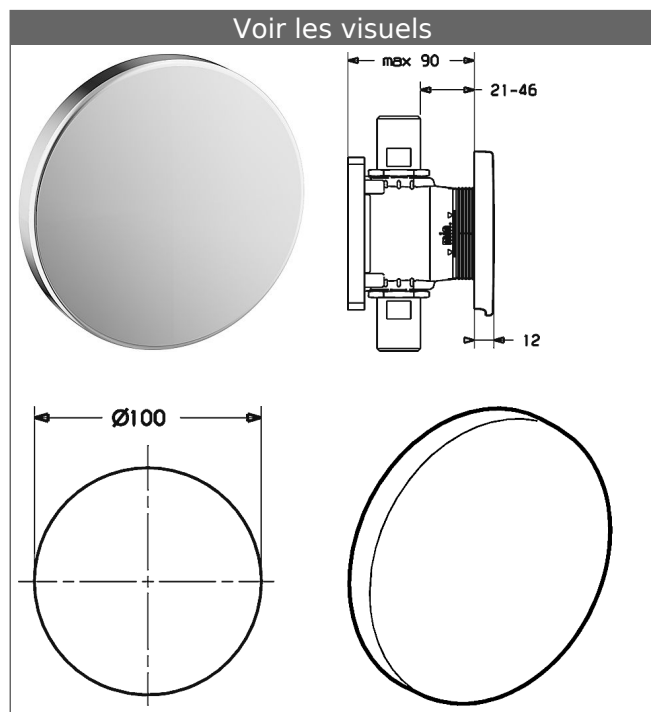

### Description

HANSA  
Kit de finition  
Disconnecteur

- Rosace de finition composée de :
- Rosace ronde , Ø 100 mm
- Porte-rosace

Variante	Référence Article	Prix 2018 € (PP TTC)
chromé	44820000	113,50 

Correspondance pour 4480 0000

Visuel produit

Schéma

Schéma

Schéma