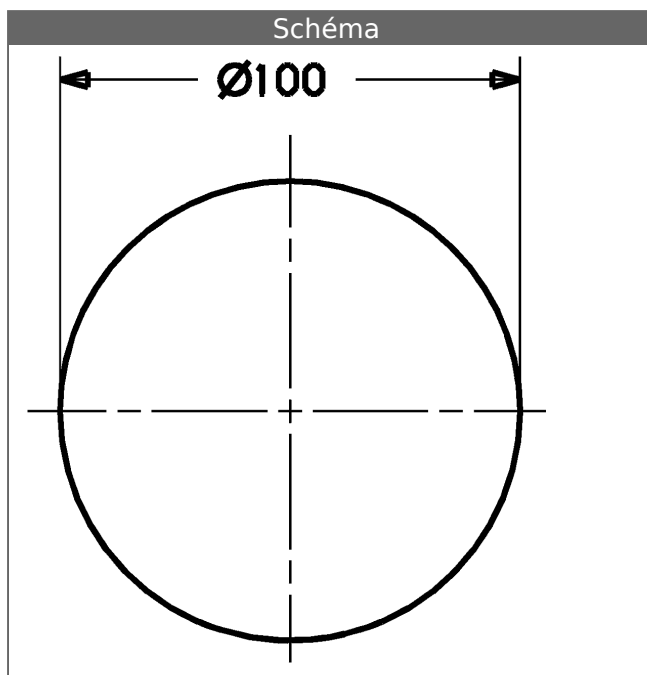

### Description

HANSA  
Kit de finition  
Disconnecteur

- Rosace de finition composée de :
- Rosace ronde , Ø 100 mm
- Porte-rosace

Variante	Référence Article	Prix 2018 € (PP TTC)
chromé	44820000	113,50 

Correspondance pour 4480 0000

Visuel produit

Schéma

Schéma

Schéma