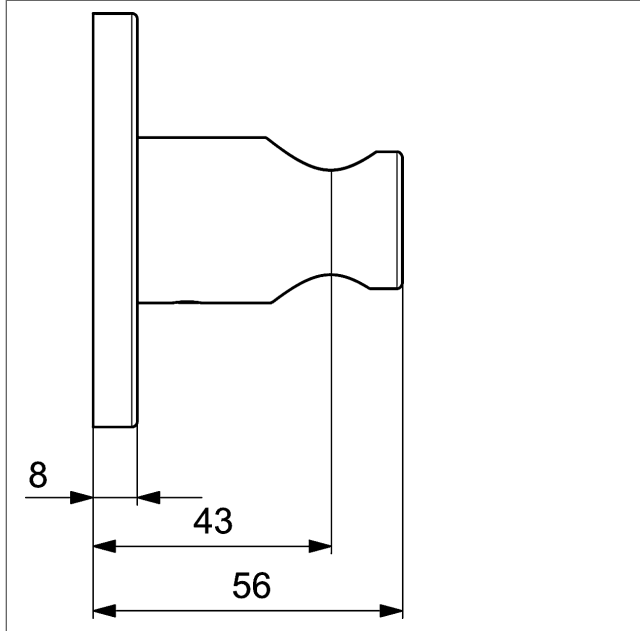

HANSA Support de douchette mural

Description

HANSA
Support de douchette mural

- Laiton, chromé
- Fixation de douchette, fixe
- Jeu de fixations

Variante	Référence Article	Prix 2018 € (PP TTC)
chromé	44440173	140,96 

Visuel produit

Schéma

Schéma

Schéma