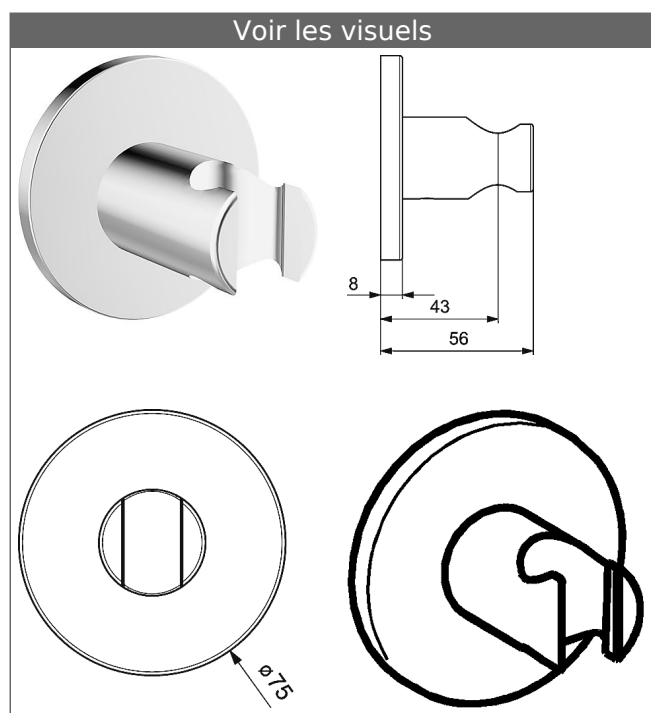

HANSA Support de douchette mural

Description

HANSA
Support de douchette mural

- Laiton, chromé
- Fixation de douchette, fixe
- Jeu de fixations

Variante	Référence Article	Prix 2018 € (PP TTC)
chromé	44440173	140,96 

Visuel produit

Schéma

Schéma

Schéma