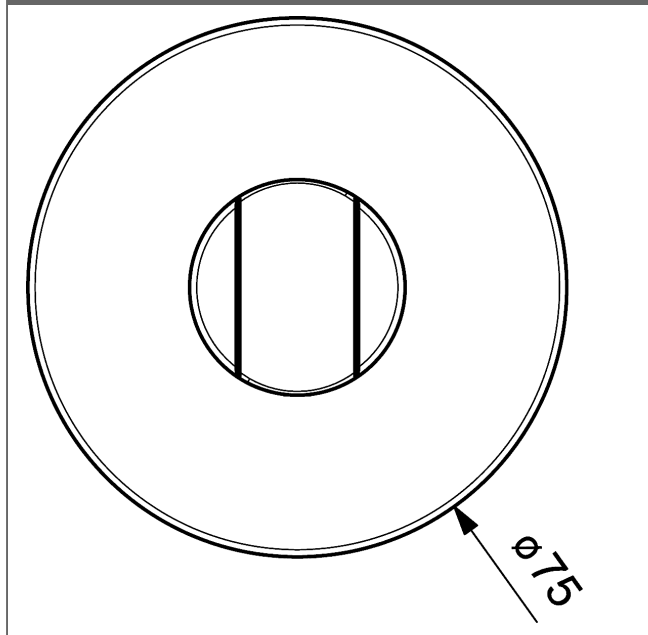

HANSA Support de douchette mural

Description

HANSA
Support de douchette mural

- Laiton, chromé
- Fixation de douchette, fixe
- Jeu de fixations

Variante	Référence Article	Prix 2018 € (PP TTC)
chromé	44440173	140,96 

Visuel produit

Schéma

Schéma

Schéma