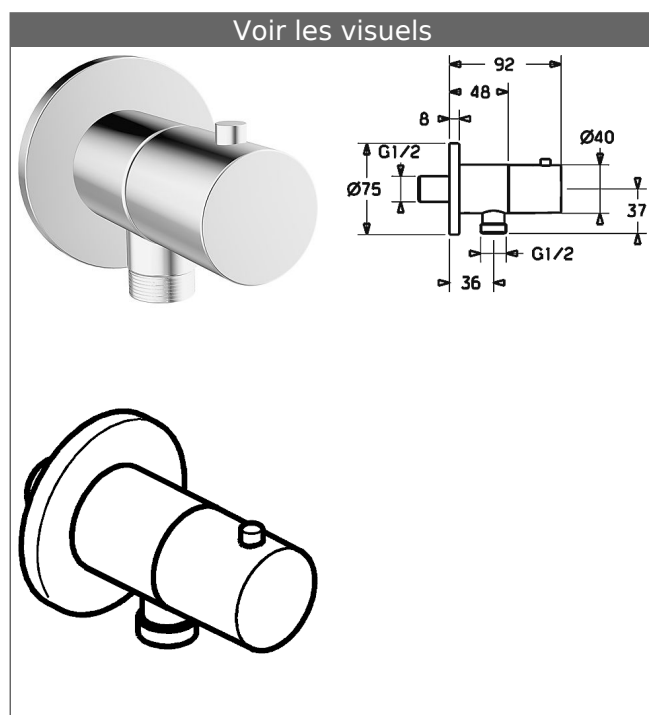

HANSA
Coude mural, DN 15
Avec robinet d'arrêt
 Egalement utilisable comme robinet d'équerre

Description

HANSA
 Coude mural, DN 15
 Avec robinet d'arrêt
 Egalement utilisable comme robinet d'équerre

- Raccord G 1/2
- (-) en 2 pièces à emboîter
- Raccord flexible G 1/2
- Robinet d'arrêt : tête à disques céramique
- Poignée de commande
- Système anti-refoulement intégré pour une utilisation domestique (conforme à la norme DIN EN 1717)

Variante	Référence Article	Prix 2018 € (PP TTC)
chromé	51570173	230,02 

Visuel produit

Schéma

Schéma