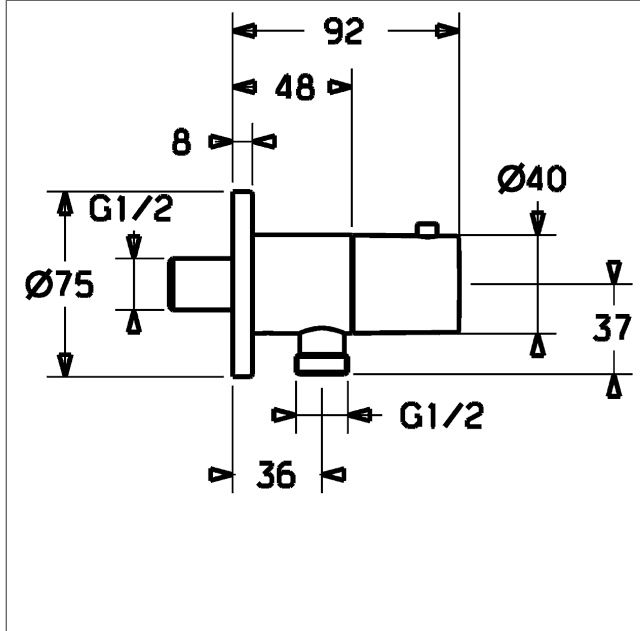

HANSA
Coude mural, DN 15
Avec robinet d'arrêt
 Egalement utilisable comme robinet d'équerre

Description

HANSA
 Coude mural, DN 15
 Avec robinet d'arrêt
 Egalement utilisable comme robinet d'équerre

- Raccord G 1/2
- (-) en 2 pièces à emboîter
- Raccord flexible G 1/2
- Robinet d'arrêt : tête à disques céramique
- Poignée de commande
- Système anti-refoulement intégré pour une utilisation domestique (conforme à la norme DIN EN 1717)

Variante	Référence Article	Prix 2018 € (PP TTC)
chromé	51570173	230,02 

Visuel produit

Schéma

Schéma