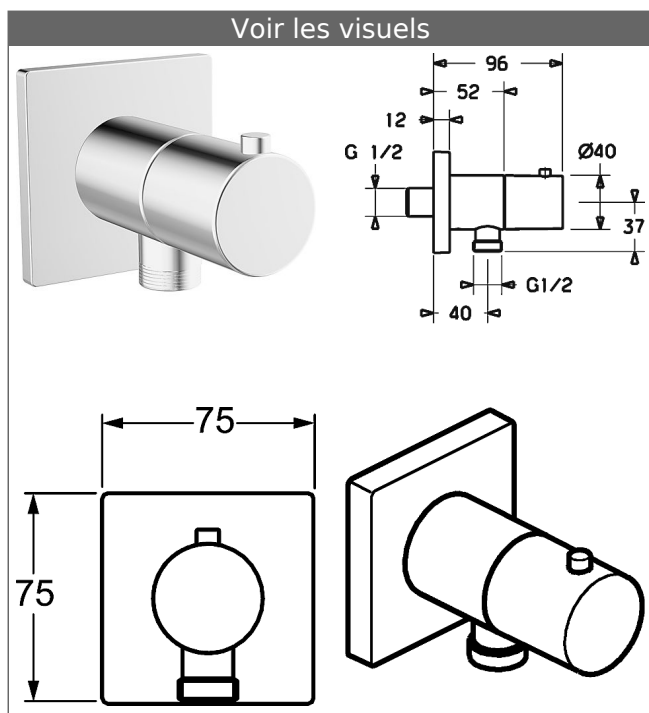

HANSA
Coude mural, DN 15
Avec robinet d'arrêt

également compatible avec le système HANSAMATRIX
 Egalement utilisable comme robinet d'équerre

Description

HANSA
 Coude mural, DN 15
 Avec robinet d'arrêt
 également compatible avec le système HANSAMATRIX
 Egalement utilisable comme robinet d'équerre

- Raccord G 1/2
- (-) en 2 pièces à emboîter
- Raccord flexible G 1/2
- Robinet d'arrêt : tête à disques céramique
- Poignée de commande
- Système anti-refoulement intégré pour une utilisation domestique (conforme à la norme DIN EN 1717)