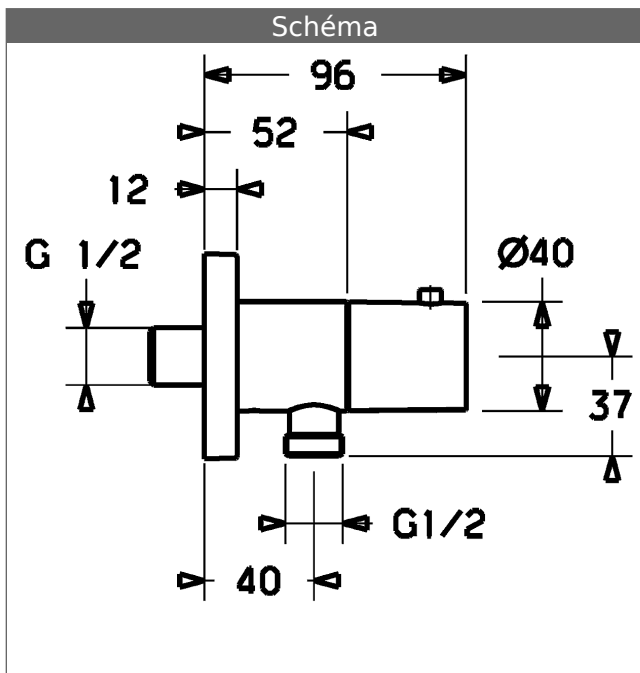

Schéma

Schéma