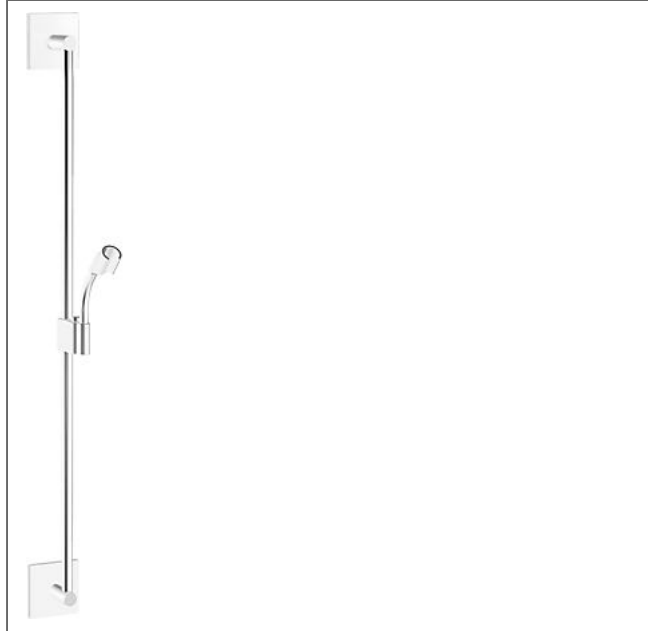

Visuel produit