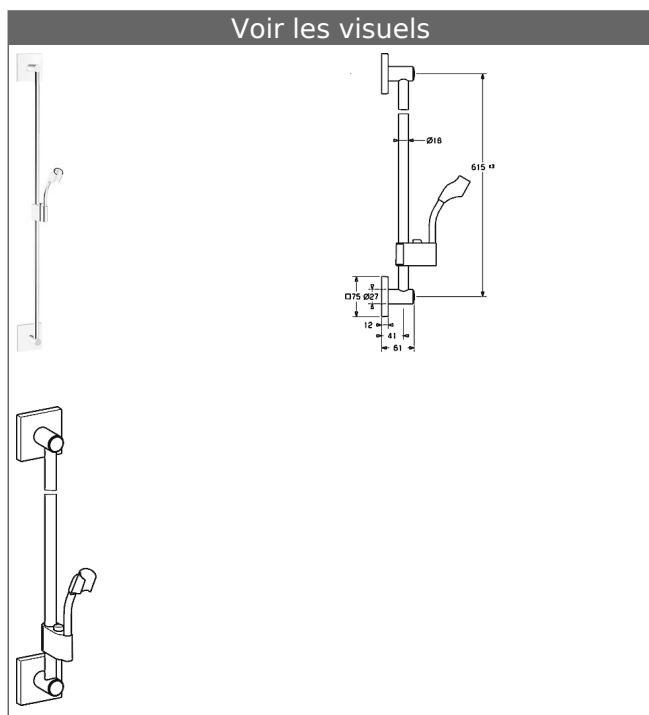

HANSA
Barre murale en métal
Barre murale 600 mm
 également compatible avec le système HANSAMATRIX

Description

HANSA
 Barre murale en métal
 Barre murale 600 mm
 également compatible avec le système HANSAMATRIX

- composé de :
- Barre murale métallique HANSADESIGNO 600 mm, Ø 18 mm
- (-) raccourcissement possible
- Réglage de la hauteur par bouton-poussoir
- Curseur de douche : réglable
- Fixation de douchette : réglable
- Jeu de fixations