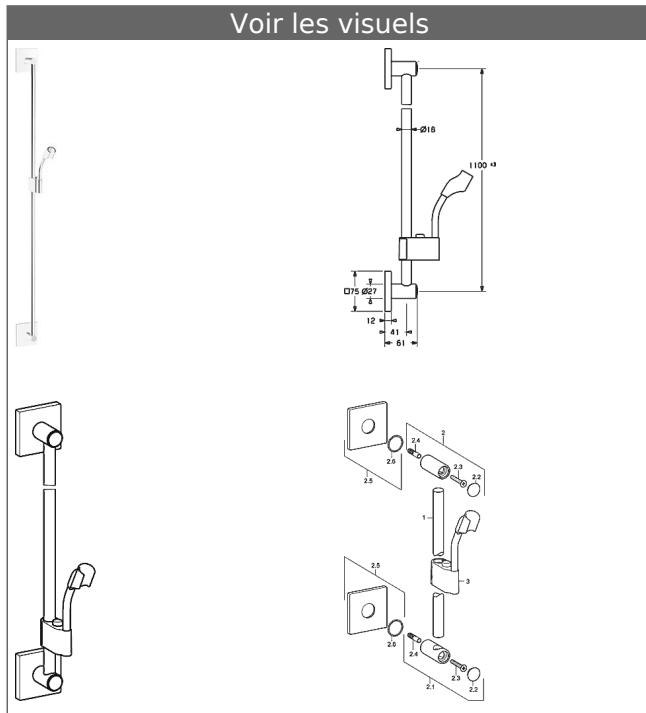

HANSA
Barre murale en métal
Barre murale "1100"
 également compatible avec le système HANSAMATRIX

Description

HANSA
 Barre murale en métal
 Barre murale "1100"
 également compatible avec le système HANSAMATRIX

- composé de :
- Barre murale métallique HANSADESIGNO 1100mm, Ø 18 mm
- (-) raccourcissement possible
- Réglage de la hauteur par bouton-poussoir
- Curseur de douche : réglable
- Fixation de douchette : réglable
- Jeu de fixations