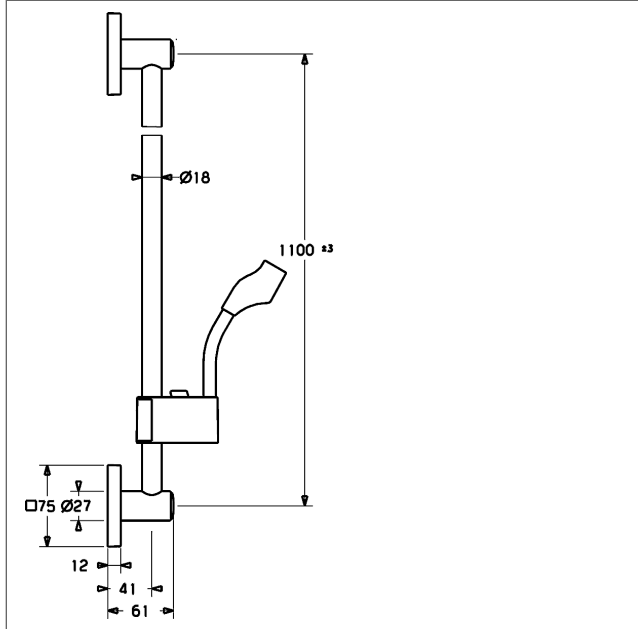

HANSA
Barre murale en métal
Barre murale "1100"
 également compatible avec le système HANSAMATRIX

Description

HANSA
 Barre murale en métal
 Barre murale "1100"
 également compatible avec le système HANSAMATRIX

- composé de :
- Barre murale métallique HANSADESIGNO 1100mm, Ø 18 mm
- (-) raccourcissement possible
- Réglage de la hauteur par bouton-poussoir
- Curseur de douche : réglable
- Fixation de douchette : réglable
- Jeu de fixations

Variante	Référence Article	Prix 2018 € (PP TTC)
chromé	44410100	328,39 

Visuel produit

Schéma

Schéma

Schéma

Produits complémentaires

Visuel:

Description: