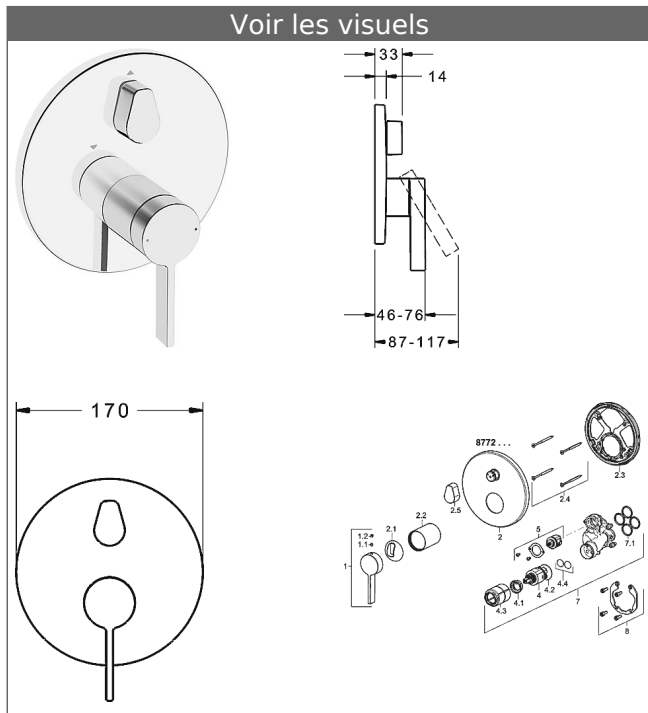

HANSALOFT
Set de montage avec unité fonctionnelle
Mitigeur monocommande Bain douche
HANSABLUEBOX Unité fonctionnelle avec set de finition
 Rosace de finition sans vis
 Unité fonctionnelle avec inverseur BLUESWITCH

Description

HANSALOFT
 Set de montage avec unité fonctionnelle
 Mitigeur monocommande Bain douche
 HANSABLUEBOX Unité fonctionnelle avec set de finition
 Rosace de finition sans vis
 Unité fonctionnelle avec inverseur BLUESWITCH

{PA-IX 28816/ICC}
 Débit: débit 21L/mn mesuré à 3 bars de pression

- composé de :
- Fixation de l'unité fonctionnelle à l'aide de 4 vis
- Silencieux
- Rosace de finition composée de :
- Levier (métallique)
- Entretoise et rosace de finition murales
- Rosette ronde, Ø 170 mm
- BLUECLICK support pour rosace pour montage facile
- inverseur manuel avec disque céramique "BLUESWITCH"
- indépendant du débit
- BLUETUNE correction de la rosace +/-3,5 °