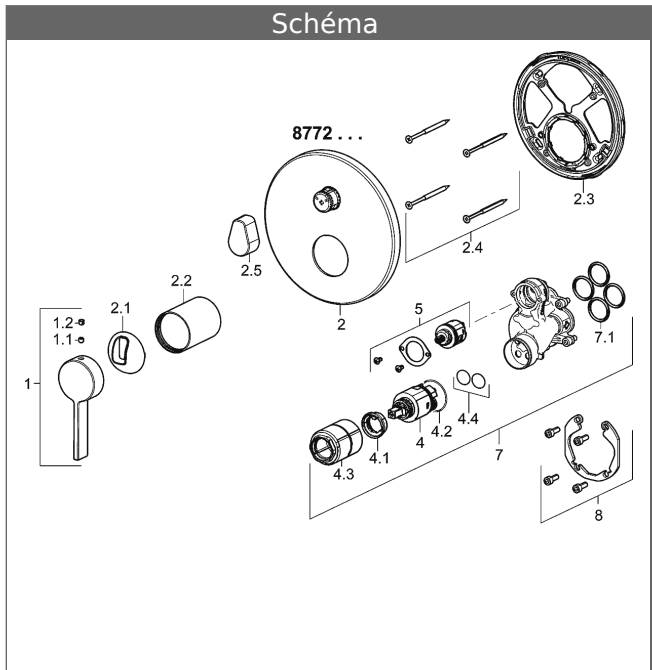

{PA-IX 28816/ICC}
 Débit: débit 21L/mn mesuré à 3 bars de pression

- composé de :
- Fixation de l'unité fonctionnelle à l'aide de 4 vis
- Silencieux
- Rosace de finition composée de :
- Levier (métallique)
- Entretoise et rosace de finition murales
- Rosette ronde, Ø 170 mm
- BLUECLICK support pour rosace pour montage facile
- inverseur manuel avec disque céramique "BLUESWITCH"
- indépendant du débit
- BLUETUNE correction de la rosace +/-3,5 °

compatible avec les corps encastrés 8000/8001

Visuel produit

Schéma

Schéma

Schéma

Produits complémentaires

Visuel:	Description:	Référence Article:	Prix 2018 € (PP TTC)
	<p>HANSABUEBOX Corps encastrable corps encastrable</p> <p>Sans pointeaux d'arrêt</p>	80000000	118,10
	<p>HANSABUEBOX Corps encastrable corps encastrable</p> <p>avec pointeaux d'arrêt</p>	80010000	170,73