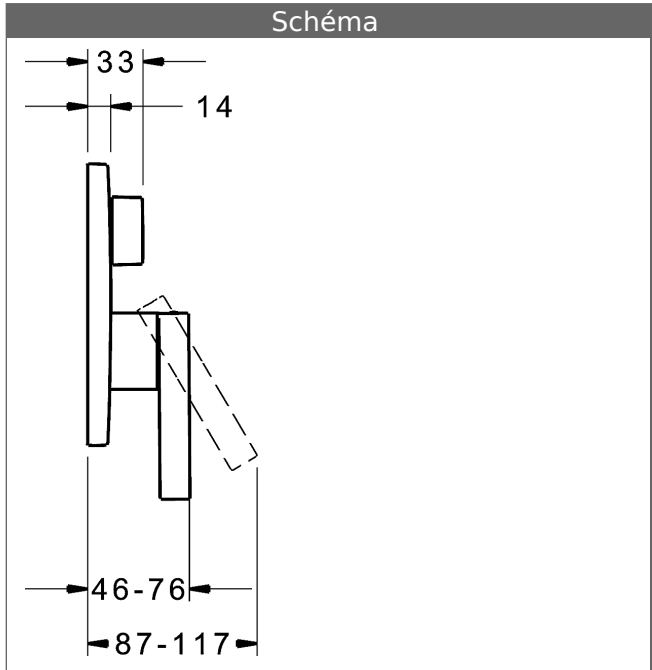

{PA-IX 28816/ICC}
 Débit: débit 21L/mn mesuré à 3 bars de pression

- composé de :
- Fixation de l'unité fonctionnelle à l'aide de 4 vis
- Silencieux
- Rosace de finition composée de :
- Levier (métallique)
- Entretoise et rosace de finition murales
- Rosette ronde, Ø 170 mm
- BLUECLICK support pour rosace pour montage facile
- inverseur manuel avec disque céramique "BLUESWITCH"
- indépendant du débit
- BLUETUNE correction de la rosace +/-3,5 °

compatible avec les corps encastrés 8000/8001

Visuel produit

Schéma

Schéma

Schéma

Produits complémentaires

Visuel:	Description:	Référence Article:	Prix 2018 € (PP TTC)
	<p>HANSABUEBOX Corps encastrable corps encastrable</p> <p>Sans pointeaux d'arrêt</p>	80000000	118,10
	<p>HANSABUEBOX Corps encastrable corps encastrable</p> <p>avec pointeaux d'arrêt</p>	80010000	170,73