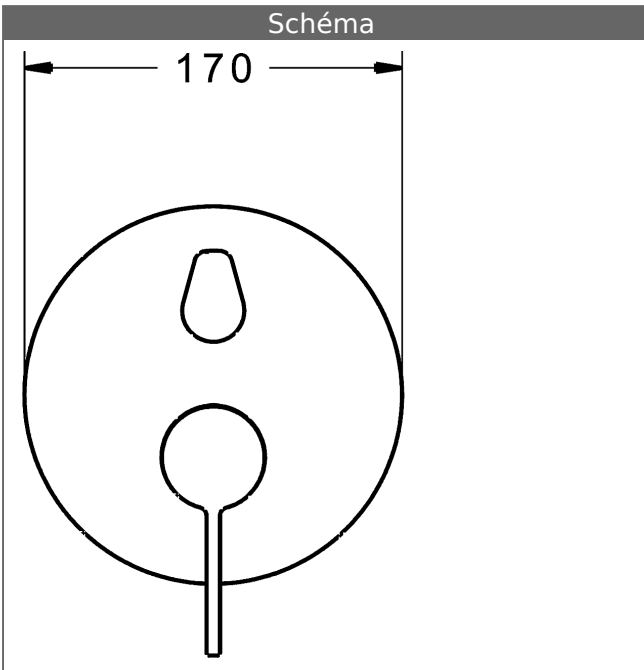

{PA-IX 28816/ICC}
 Débit: débit 21L/mn mesuré à 3 bars de pression

- composé de :
- Fixation de l'unité fonctionnelle à l'aide de 4 vis
- Silencieux
- Rosace de finition composée de :
- Levier (métallique)
- Entretoise et rosace de finition murales
- Rosette ronde, Ø 170 mm
- BLUECLICK support pour rosace pour montage facile
- inverseur manuel avec disque céramique "BLUESWITCH"
- indépendant du débit
- BLUETUNE correction de la rosace +/-3,5 °

compatible avec les corps encastrés 8000/8001

Visuel produit

Schéma

Schéma

Schéma

Produits complémentaires

Visuel:	Description:	Référence Article:	Prix 2018 € (PP TTC)
	<p>HANSABUEBOX Corps encastrable corps encastrable</p> <p>Sans pointeaux d'arrêt</p>	80000000	118,10
	<p>HANSABUEBOX Corps encastrable corps encastrable</p> <p>avec pointeaux d'arrêt</p>	80010000	170,73