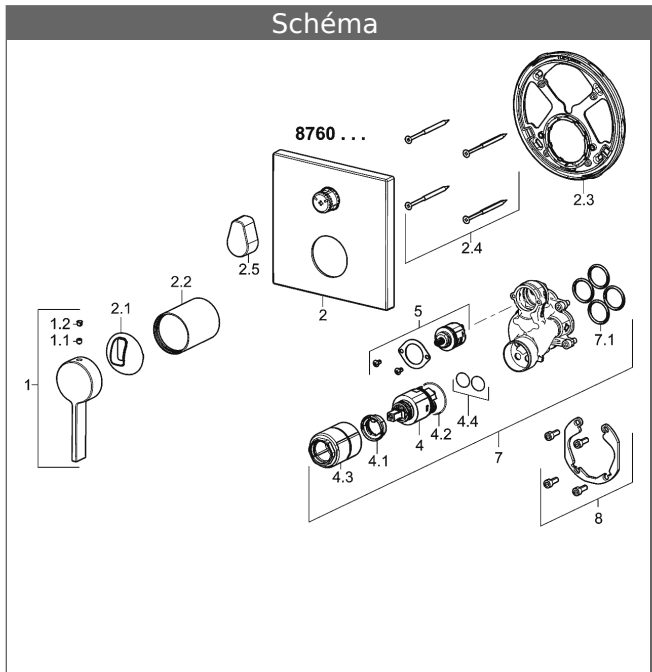

Description

HANSALOFT  
 Set de montage avec unité fonctionnelle  
 Mitigeur monocommande Bain douche  
 HANSABLUEBOX Unité fonctionnelle avec set de finition  
 Rosace de finition sans vis  
 Unité fonctionnelle avec inverseur BLUESWITCH

{PA-IX 28816/ICC}  
 Débit: débit 21L/mn mesuré à 3 bars de pression

- composé de :
- Fixation de l'unité fonctionnelle à l'aide de 4 vis
- Silencieux
- Rosace de finition composée de :
- Levier (métallique)
- Entretoise et rosace de finition murales
- Rosette carrée, 150x150mm
- BLUECLICK support pour rosace pour montage facile
- inverseur manuel avec disque céramique "BLUESWITCH"
- indépendant du débit
- BLUETUNE correction de la rosace +/-3,5 °

compatible avec les corps encastrés 8000/8001

Visuel produit

Schéma

Schéma

Schéma

Produits complémentaires

Visuel:	Description:	Référence Article:	Prix 2018 € (PP TTC)
	<p><b>HANSABUEBOX</b> Corps encastrable corps encastrable</p> <p>Sans pointeaux d'arrêt</p>	80000000	118,10
	<p><b>HANSABUEBOX</b> Corps encastrable corps encastrable</p> <p>avec pointeaux d'arrêt</p>	80010000	170,73