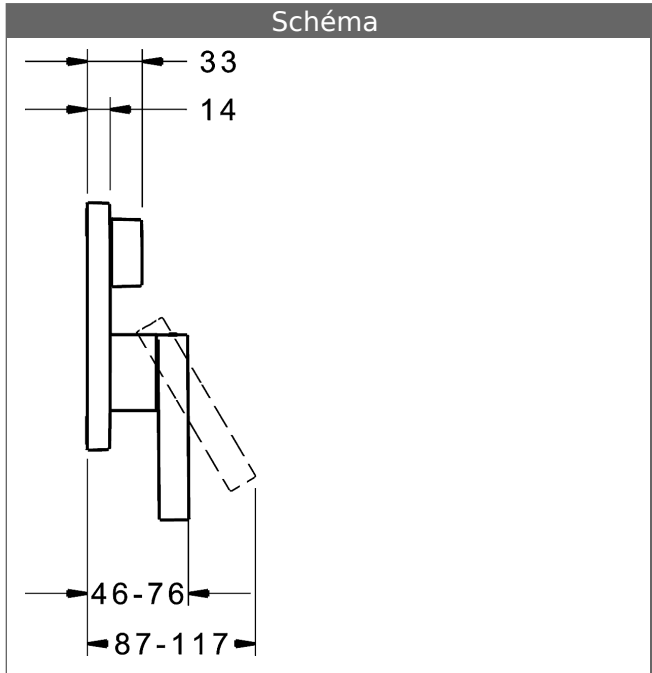

{PA-IX 28816/ICC}  
 Débit: débit 21L/mn mesuré à 3 bars de pression

- composé de :
- Fixation de l'unité fonctionnelle à l'aide de 4 vis
- Silencieux
- Rosace de finition composée de :
- Levier (métallique)
- Entretoise et rosace de finition murales
- Rosette carrée, 150x150mm
- BLUECLICK support pour rosace pour montage facile
- inverseur manuel avec disque céramique "BLUESWITCH"
- indépendant du débit
- BLUETUNE correction de la rosace +/-3,5 °

compatible avec les corps encastrés 8000/8001

Visuel produit

Schéma

Schéma

Schéma

Produits complémentaires

Visuel:	Description:	Référence Article:	Prix 2018 € (PP TTC)
	<p><b>HANSABUEBOX</b> Corps encastrable corps encastrable</p> <p>Sans pointeaux d'arrêt</p>	80000000	118,10
	<p><b>HANSABUEBOX</b> Corps encastrable corps encastrable</p> <p>avec pointeaux d'arrêt</p>	80010000	170,73