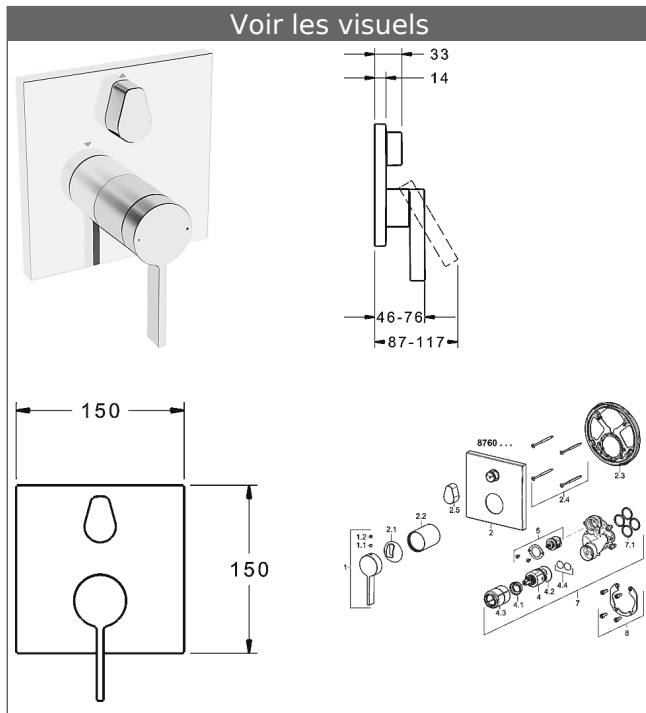

**HANSALOFT**  
**Set de montage avec unité fonctionnelle**  
**Mitigeur monocommande Bain douche**  
**HANSABLUEBOX Unité fonctionnelle avec set de finition**  
 Rosace de finition sans vis  
 Unité fonctionnelle avec inverseur BLUESWITCH

Description

HANSALOFT  
 Set de montage avec unité fonctionnelle  
 Mitigeur monocommande Bain douche  
 HANSABLUEBOX Unité fonctionnelle avec set de finition  
 Rosace de finition sans vis  
 Unité fonctionnelle avec inverseur BLUESWITCH

{PA-IX 28816/ICC}  
 Débit: débit 21L/mn mesuré à 3 bars de pression

- composé de :
- Fixation de l'unité fonctionnelle à l'aide de 4 vis
- Silencieux
- Rosace de finition composée de :
- Levier (métallique)
- Entretoise et rosace de finition murales
- Rosette carrée, 150x150mm
- BLUECLICK support pour rosace pour montage facile
- inverseur manuel avec disque céramique "BLUESWITCH"
- indépendant du débit
- BLUETUNE correction de la rosace +/-3,5 °