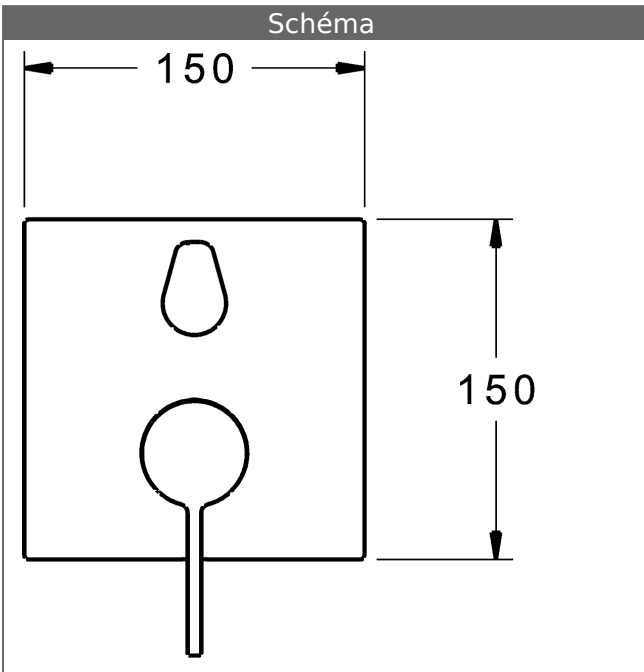

{PA-IX 28816/ICC}  
 Débit: débit 21L/mn mesuré à 3 bars de pression

- composé de :
- Fixation de l'unité fonctionnelle à l'aide de 4 vis
- Silencieux
- Rosace de finition composée de :
- Levier (métallique)
- Entretoise et rosace de finition murales
- Rosette carrée, 150x150mm
- BLUECLICK support pour rosace pour montage facile
- inverseur manuel avec disque céramique "BLUESWITCH"
- indépendant du débit
- BLUETUNE correction de la rosace +/-3,5 °

compatible avec les corps encastrés 8000/8001

Visuel produit

Schéma

Schéma

Schéma

Produits complémentaires

Visuel:	Description:	Référence Article:	Prix 2018 € (PP TTC)
	<p><b>HANSABUEBOX</b> Corps encastrable corps encastrable</p> <p>Sans pointeaux d'arrêt</p>	80000000	118,10
	<p><b>HANSABUEBOX</b> Corps encastrable corps encastrable</p> <p>avec pointeaux d'arrêt</p>	80010000	170,73