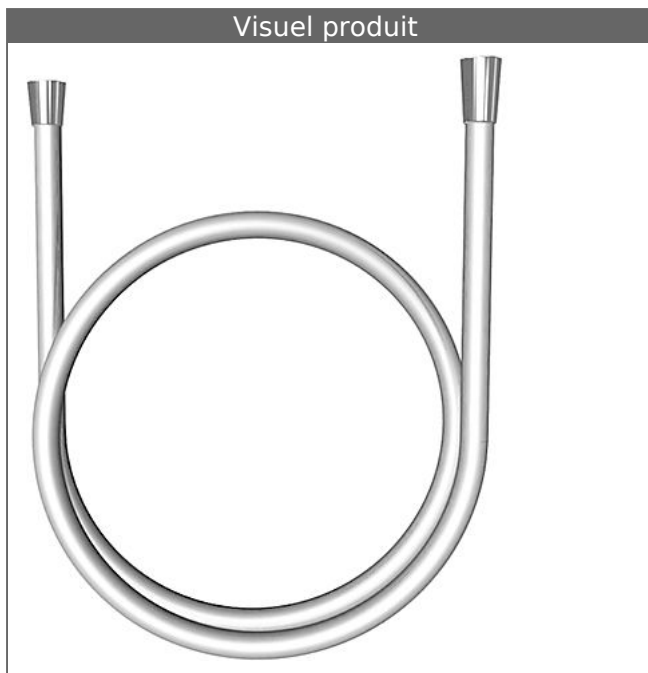

## HANSA Flexible de douche Silverjet®

Voir les visuels

Description

HANSA  
Flexible de douche Silverjet®

- Raccord G 1/2 x G 1/2
- chromé
- Cône de flexible avec protection anti-torsion

Variante	Référence Article	Prix 2018 € (PP TTC)	
chromé, longueur 1250 mm	54120400	47,07	
chromé, longueur 1600 mm	54120500	49,49	
chromé, longueur 2000 mm	54120200	53,84	
chromé, longueur 1750 mm	54120300	51,18	
chromée, longueur 150 mm	54120600	46,95	

Visuel produit

Schéma