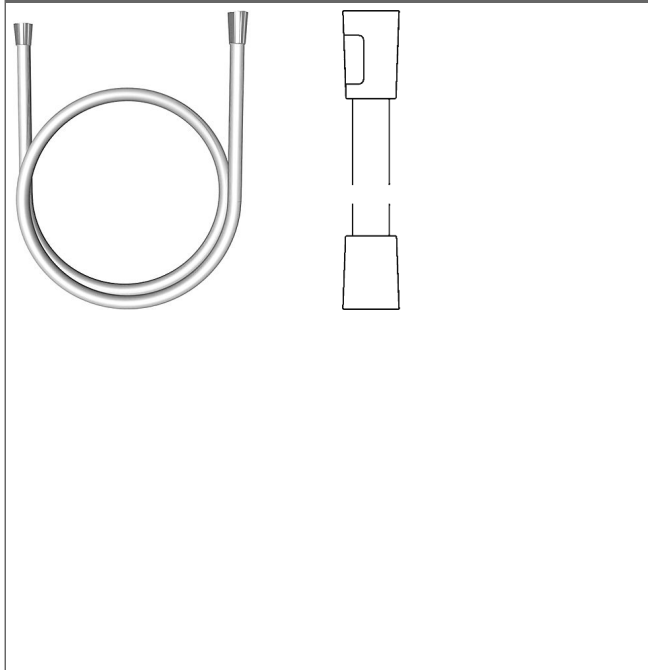

## HANSA Flexible de douche Silverjet®

Voir les visuels

Description

HANSA  
Flexible de douche Silverjet®

- Raccord G 1/2 x G 1/2
- chromé
- Cône de flexible avec protection anti-torsion

Variante	Référence Article	Prix 2018 € (PP TTC)	
chromé, longueur 1250 mm	54120400	47,07	
chromé, longueur 1600 mm	54120500	49,49	
chromé, longueur 2000 mm	54120200	53,84	
chromé, longueur 1750 mm	54120300	51,18	
chromée, longueur 150 mm	54120600	46,95	

Visuel produit

Schéma