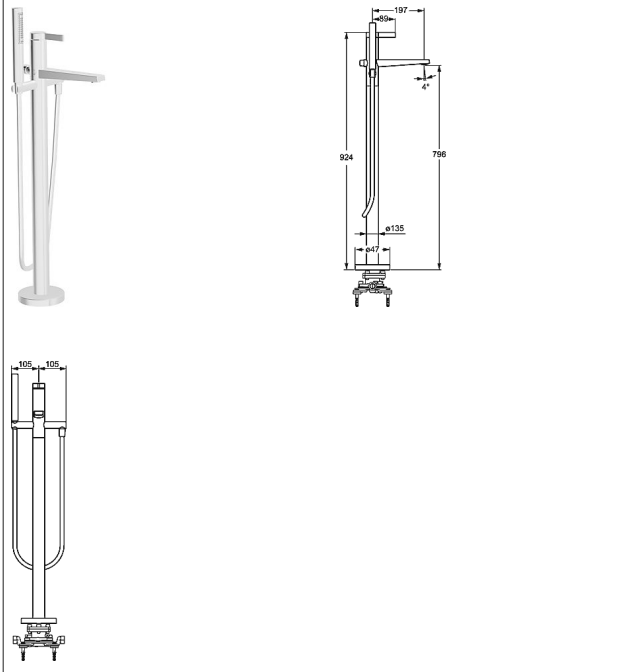

### Mitigeur monocommande de baignoire, DN 15

Sur pied

Voir les visuels

Description

HANSALOFT  
Mitigeur monocommande de baignoire, DN 15  
Sur pied

Débit: Débit 20/13 l/min (bain-douche) mesuré à 3 bars de pression dynamique

- Corps de robinet : laiton résistant à la dézincification (MS 63)
- Levier (métallique)
- Mousseur CACHÉ® avec clé de montage
- Meilleure Protection anti calcaire grâce au système HONEYCOMB® Struktur
- HANSASTILO-douchette
- Fixation de douchette : pivotant
- Inverseur à retour automatique douche / baignoire
- Rosace ronde ajoutée
- Système anti-refoulement intégré pour une utilisation domestique (conforme à la norme DIN EN 1717)

Saillie: 197 mm

Visuel produit

Schéma

Schéma

Produits complémentaires

Visuel:	Description:	Référence Article:	Prix 2018 € (PP TTC)
	<b>HANSAVARIO</b> <b>Corps encastrable, DN 15 (G1/2)</b> <b>pour robinetteries de baignoire</b>  Sur pied	53280100	717,41