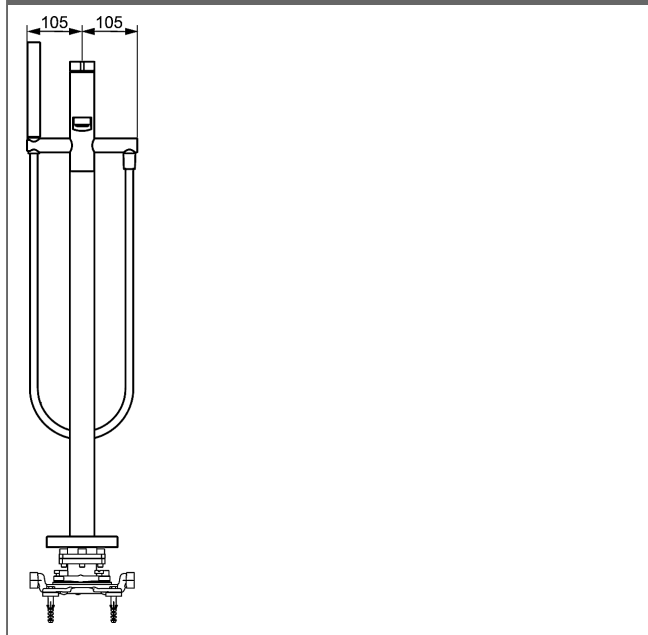

- Corps de robinet : laiton résistant à la dézincification (MS 63)
- Levier (métallique)
- Mousseur CACHÉ® avec clé de montage
- Meilleure Protection anti calcaire grâce au système HONEYCOMB® Struktur
- HANSASTILO-douchette
- Fixation de douchette : pivotant
- Inverseur à retour automatique douche / baignoire
- Rosace ronde ajoutée
- Système anti-refoulement intégré pour une utilisation domestique (conforme à la norme DIN EN 1717)

Saillie: 197 mm

#### Hansa Classic cartouche 3.5

Référence Article: 59913075

Quantité: 1

Variante	Référence Article	Prix 2018 € (PP TTC)
chromé	57762073	3.233,00 

Compatible avec le corps encastrable 5328

Pour obtenir une unité complète, veuillez commander un corps encastrable et un kit de finition

Visuel produit

Schéma

Schéma

Produits complémentaires

Visuel:	Description:	Référence Article:	Prix 2018 € (PP TTC)
	<b>HANSAVARIO</b> <b>Corps encastrable, DN 15 (G1/2)</b> <b>pour robinetteries de baignoire</b>  Sur pied	53280100	717,41