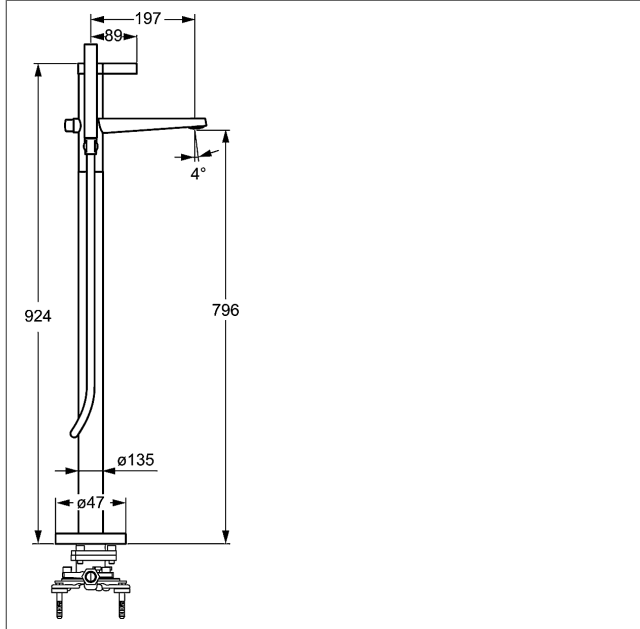

Saillie: 197 mm

#### Hansa Classic cartouche 3.5

Référence Article: 59913075

Quantité: 1

Variante	Référence Article	Prix 2018 € (PP TTC)
chromé	57762073	3.233,00 

Compatible avec le corps encastrable 5328

Pour obtenir une unité complète, veuillez commander un corps encastrable et un kit de finition

Visuel produit

Schéma

Schéma

Produits complémentaires

Visuel:	Description:	Référence Article:	Prix 2018 € (PP TTC)
	<b>HANSAVARIO</b> <b>Corps encastrable, DN 15 (G1/2)</b> <b>pour robinetteries de baignoire</b>  Sur pied	53280100	717,41