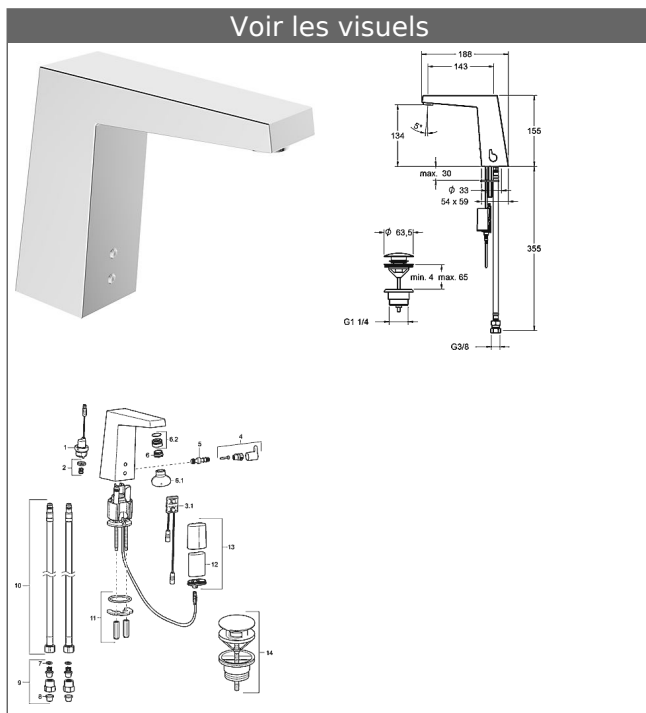

HANSALOFT

Robinetterie électronique pour lavabo, DN 15

Alimentation par pile

déclenchement opto-électronique (infrarouge)

Description

HANSALOFT
 Robinetterie électronique pour lavabo, DN 15
 Alimentation par pile
 déclenchement opto-électronique (infrarouge)

Débit: 6 l/min, mesuré à 3 bars de pression dynamique

- Corps du robinet en laiton
- Avec sélecteur de température
- (-) Limiteur de température réglable
- Electrovanne
- Longueur du faisceau pré-réglé
- Temps d'écoulement pré-réglé à 1,6 secondes
- Arrêt automatique après 2 min
- Kit de fixation
- Vidage Push
- Raccordement par 2 flexibles armés avec tamis anti-impuretés
- Clapet anti-retour dans les raccords
- Pile lithium 6 V disponible dans le commerce
- Témoin du niveau de la pile
- Possibilité de désactiver l'électronique pour le nettoyage

Saillie: 143 mm

Pile lithium 2CR 5/6V / DL 245/6V

Référence Article: 59911670

Quantité: 1

Pile lithium 2CR 5/6V / DL 245/6V

Référence Article: 59911670

Quantité: 1

Variante	Référence Article	Prix 2018 € (PP TTC)
chromé	57492211	694,42

Visuel produit

Schéma

Schéma