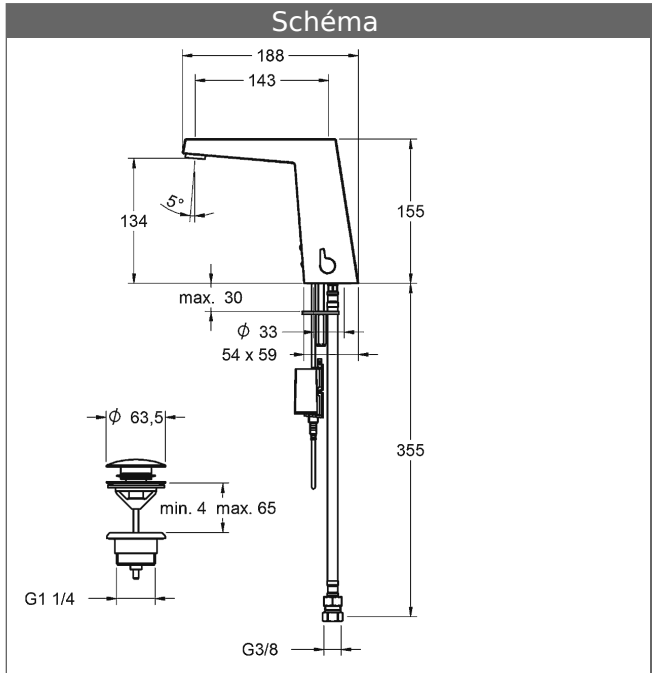

HANSALOFT

Robinetterie électronique pour lavabo, DN 15

Alimentation par pile

déclenchement opto-électronique (infrarouge)

Description

HANSALOFT
 Robinetterie électronique pour lavabo, DN 15
 Alimentation par pile
 déclenchement opto-électronique (infrarouge)

Débit: 6 l/min, mesuré à 3 bars de pression dynamique

- Corps du robinet en laiton
- Avec sélecteur de température
- (-) Limiteur de température réglable
- Electrovanne
- Longueur du faisceau pré-réglé
- Temps d'écoulement pré-réglé à 1,6 secondes
- Arrêt automatique après 2 min
- Kit de fixation
- Vidage Push
- Raccordement par 2 flexibles armés avec tamis anti-impuretés
- Clapet anti-retour dans les raccords
- Pile lithium 6 V disponible dans le commerce
- Témoin du niveau de la pile
- Possibilité de désactiver l'électronique pour le nettoyage

Saillie: 143 mm

Pile lithium 2CR 5/6V / DL 245/6V

Référence Article: 59911670

Quantité: 1

Pile lithium 2CR 5/6V / DL 245/6V

Référence Article: 59911670

Quantité: 1

Variante	Référence Article	Prix 2018 € (PP TTC)
chromé	57492211	694,42

Visuel produit

Schéma

Schéma