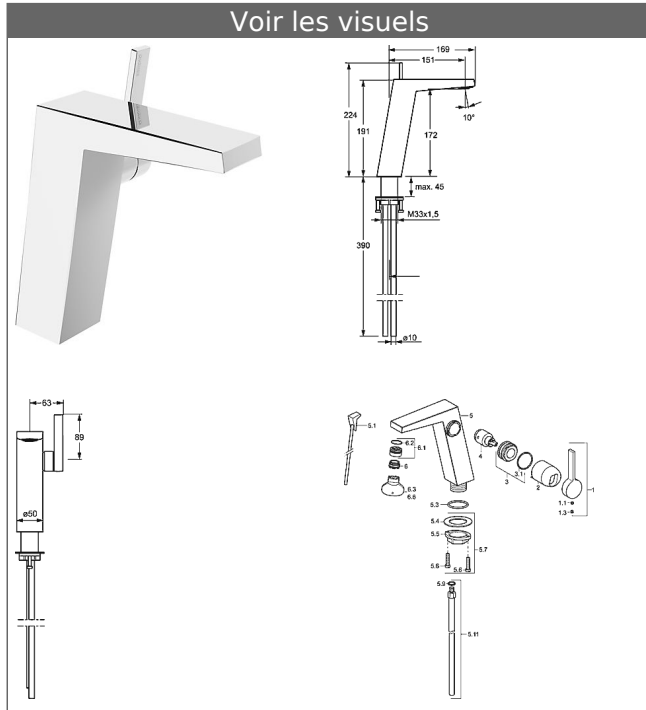

HANSALOFT

Mitigeur monocommande, monotrou de lavabo, DN 15 pour lavabo avec petit rebord

Description

HANSALOFT
Mitigeur monocommande, monotrou de lavabo, DN 15
pour lavabo avec petit rebord

Débit: 6 l/min, mesuré à 3 bars de pression dynamique

- Corps de robinet : laiton résistant à la dézincification (MS 63)
- Levier (métallique)
- commande latérale
- Mousseur CACHÉ® avec clé de montage
- Meilleure Protection anti calcaire grâce au système HONEYCOMB® Struktur
- orientable
- Sans vidage
- sans trou pour tirette de vidage
- Fixation avec raccord fileté
- Raccords tubulures

Bec d'écoulement: Fixe
Saillie: 151 mm

HANSA Cartouche 2.5
Référence Article: 59913914
Quantité: 1

HANSA Cartouche 2.5
Référence Article: 59913914
Quantité: 1

Variante	Référence Article	Prix 2018 € (PP TTC)
chromé	57692103	744,51

Visuel produit

Schéma

Schéma

Schéma