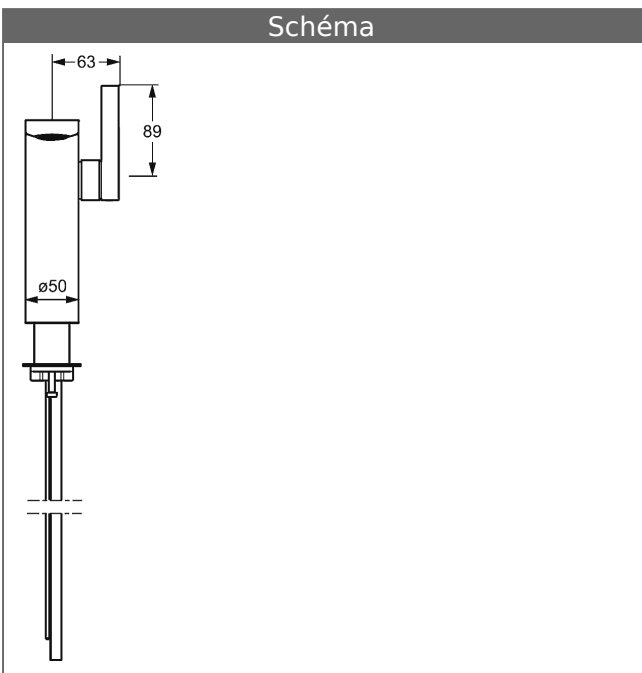

HANSALOFT

Mitigeur monocommande, monotrou de lavabo, DN 15 pour lavabo avec petit rebord

Description

HANSALOFT
Mitigeur monocommande, monotrou de lavabo, DN 15
pour lavabo avec petit rebord

Débit: 6 l/min, mesuré à 3 bars de pression dynamique

- Corps de robinet : laiton résistant à la dézincification (MS 63)
- Levier (métallique)
- commande latérale
- Mousseur CACHÉ® avec clé de montage
- Meilleure Protection anti calcaire grâce au système HONEYCOMB® Struktur
- orientable
- Sans vidage
- sans trou pour tirette de vidage
- Fixation avec raccord fileté
- Raccords tubulures

Bec d'écoulement: Fixe
Saillie: 151 mm

HANSA Cartouche 2.5
Référence Article: 59913914
Quantité: 1

HANSA Cartouche 2.5
Référence Article: 59913914
Quantité: 1

Variante	Référence Article	Prix 2018 € (PP TTC)
chromé	57692103	744,51

Visuel produit

Schéma

Schéma

Schéma