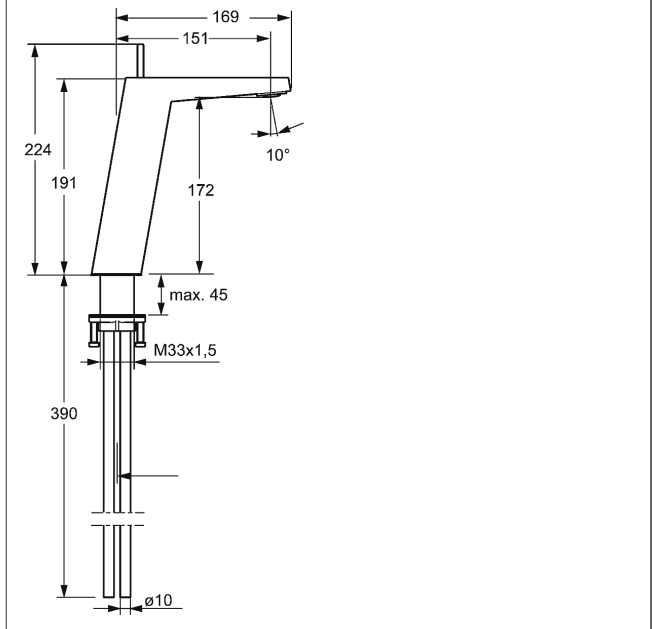

HANSALOFT

Mitigeur monocommande, monotrou de lavabo, DN 15 pour lavabo avec petit rebord

Description

HANSALOFT
Mitigeur monocommande, monotrou de lavabo, DN 15
pour lavabo avec petit rebord

Débit: 6 l/min, mesuré à 3 bars de pression dynamique

- Corps de robinet : laiton résistant à la dézincification (MS 63)
- Levier (métallique)
- commande latérale
- Mousseur CACHÉ® avec clé de montage
- Meilleure Protection anti calcaire grâce au système HONEYCOMB® Struktur
- orientable
- Sans vidage
- sans trou pour tirette de vidage
- Fixation avec raccord fileté
- Raccords tubulures

Bec d'écoulement: Fixe
Saillie: 151 mm

HANSA Cartouche 2.5
Référence Article: 59913914
Quantité: 1

HANSA Cartouche 2.5
Référence Article: 59913914
Quantité: 1

Variante	Référence Article	Prix 2018 € (PP TTC)
chromé	57692103	744,51

Visuel produit

Schéma

Schéma

Schéma