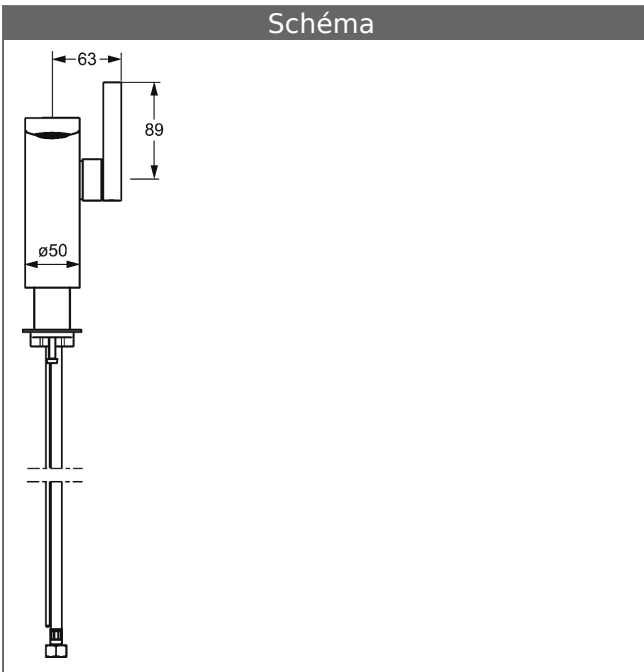

HANSALOFT Mitigeur monocommande, monotrou de lavabo, DN 15

Voir les visuels

Description

HANSALOFT
Mitigeur monocommande, monotrou de lavabo, DN 15

Débit: 6 l/min, mesuré à 3 bars de pression dynamique

- Corps de robinet : laiton résistant à la dézincification (MS 63)
- Levier (métallique)
- commande latérale
- Mousseur CACHÉ® avec clé de montage
- Meilleure Protection anti calcaire grâce au système HONEYCOMB® Struktur
- orientable
- Sans vidage
- sans trou pour tirette de vidage
- Kit de fixation express
- Raccordement par flexibles armés G 3/8 (-)
Autorisation DVGW W270

Bec d'écoulement: Fixe
Saillie: 146 mm

HANSA Cartouche 2.5
Référence Article: 59913914
Quantité: 1

HANSA Cartouche 2.5
Référence Article: 59913914
Quantité: 1

Variante	Référence Article	Prix 2018 € (PP TTC)
chromé	57522203	541,23 

Visual produit

Schéma

Schéma

Schéma