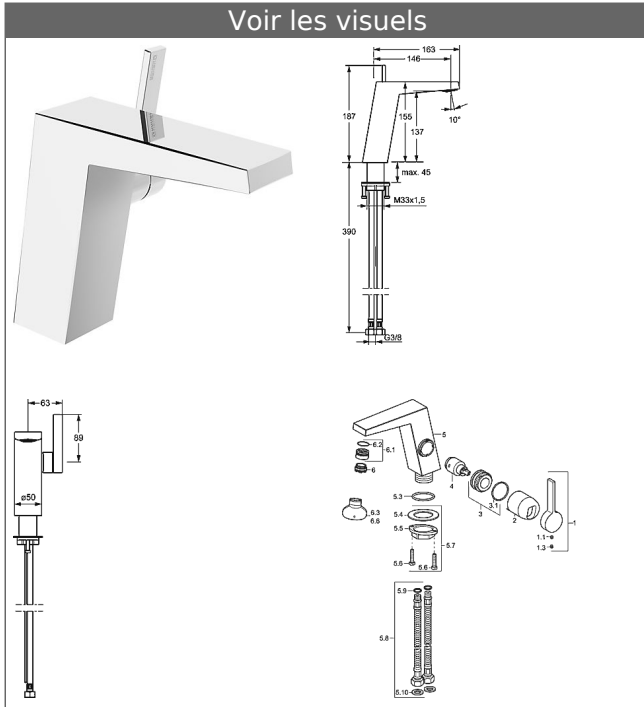

HANSALOFT Mitigeur monocommande, monotrou de lavabo, DN 15

Voir les visuels

Description

HANSALOFT
Mitigeur monocommande, monotrou de lavabo, DN 15

Débit: 6 l/min, mesuré à 3 bars de pression dynamique

- Corps de robinet : laiton résistant à la dézincification (MS 63)
- Levier (métallique)
- commande latérale
- Mousseur CACHÉ® avec clé de montage
- Meilleure Protection anti calcaire grâce au système HONEYCOMB® Struktur
- orientable
- Sans vidage
- sans trou pour tirette de vidage
- Kit de fixation express
- Raccordement par flexibles armés G 3/8 (-)
Autorisation DVGW W270

Bec d'écoulement: Fixe
Saillie: 146 mm

HANSA Cartouche 2.5
Référence Article: 59913914
Quantité: 1

HANSA Cartouche 2.5
Référence Article: 59913914
Quantité: 1

Variante	Référence Article	Prix 2018 € (PP TTC)
chromé	57522203	541,23 

Visual produit

Schéma

Schéma

Schéma