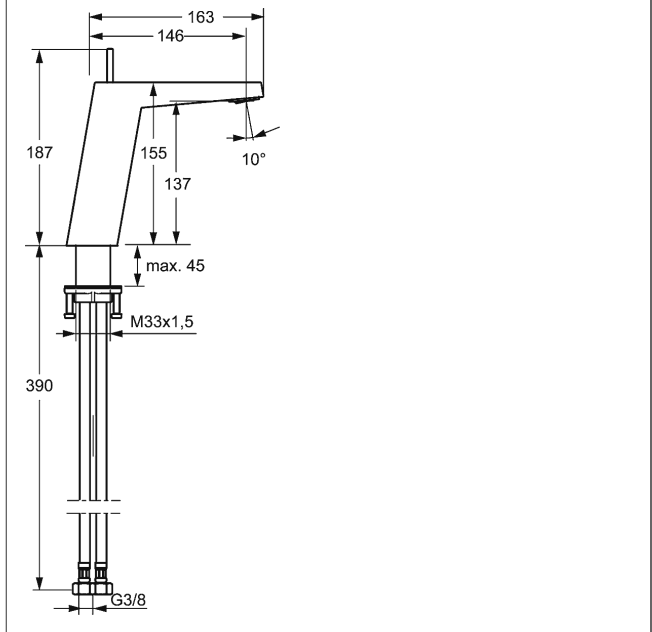

HANSALOFT Mitigeur monocommande, monotrou de lavabo, DN 15

Voir les visuels

Description

HANSALOFT
Mitigeur monocommande, monotrou de lavabo, DN 15

Débit: 6 l/min, mesuré à 3 bars de pression dynamique

- Corps de robinet : laiton résistant à la dézincification (MS 63)
- Levier (métallique)
- commande latérale
- Mousseur CACHÉ® avec clé de montage
- Meilleure Protection anti calcaire grâce au système HONEYCOMB® Struktur
- orientable
- Sans vidage
- sans trou pour tirette de vidage
- Kit de fixation express
- Raccordement par flexibles armés G 3/8 (-)
Autorisation DVGW W270

Bec d'écoulement: Fixe
Saillie: 146 mm

HANSA Cartouche 2.5
Référence Article: 59913914
Quantité: 1

HANSA Cartouche 2.5
Référence Article: 59913914
Quantité: 1

Variante	Référence Article	Prix 2018 € (PP TTC)
chromé	57522203	541,23 

Visual produit

Schéma

Schéma

Schéma