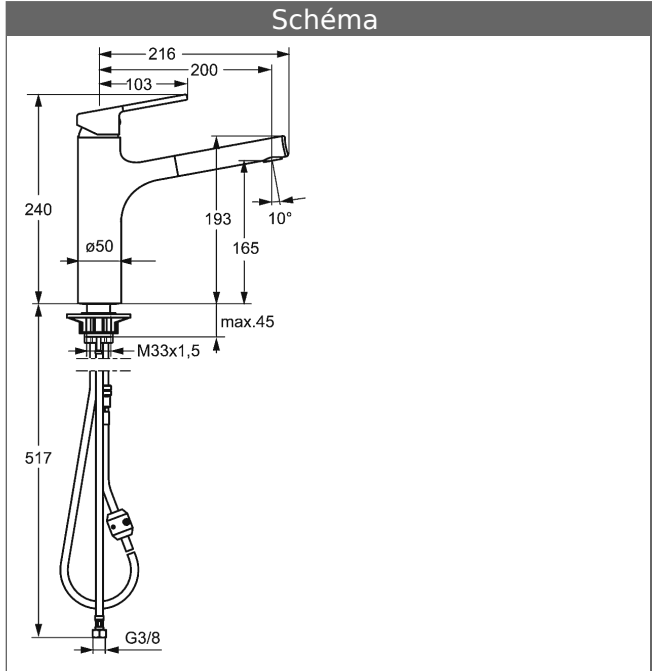

HANSARONDA
Mitigeur d'évier monocommande, DN 15
 Douchette extractible

Visuel produit

Schéma

Schéma