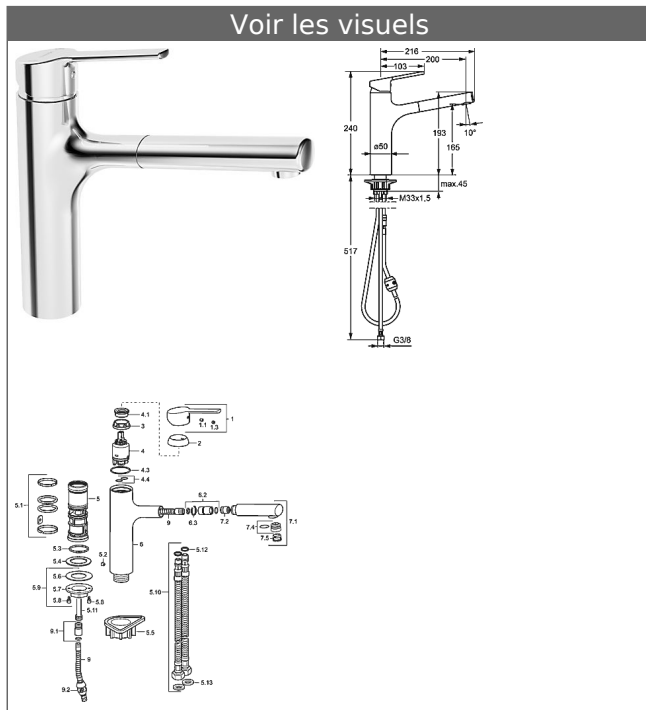

HANSARONDA
Mitigeur d'évier monocommande, DN 15
 Douchette extractible

Visuel produit

Schéma

Schéma