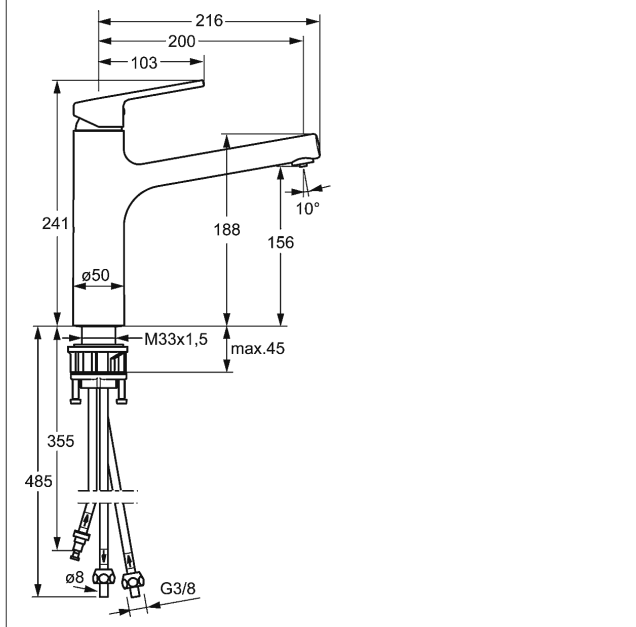

HANSARONDA
Mitigeur d'évier monocommande, DN 15
Pour chauffe-eau à écoulement libre

Visuel produit

Schéma

Schéma

Schéma