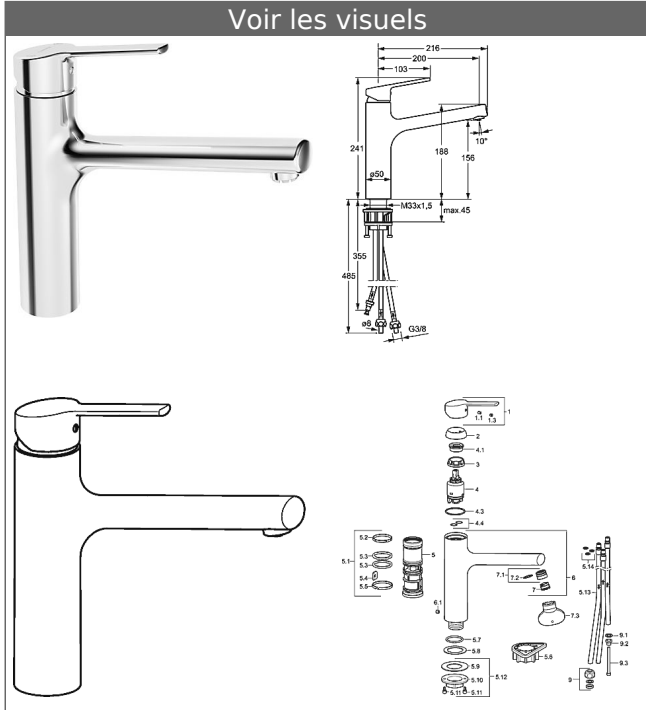

HANSARONDA
Mitigeur d'évier monocommande, DN 15
Pour chauffe-eau à écoulement libre

Visuel produit

Schéma

Schéma

Schéma