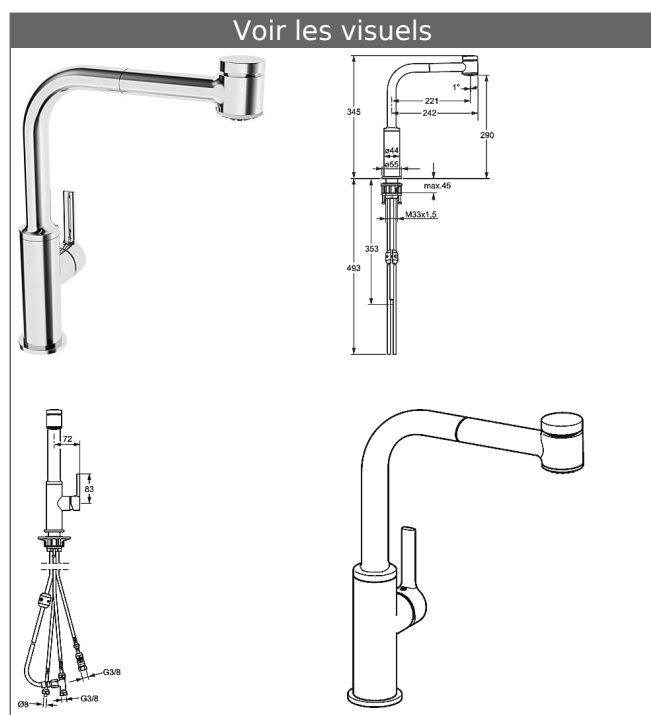

HANSARONDA
Mitigeur d'évier monocommande, DN 15
Pour chauffe-eau à écoulement libre
Douchette extractible
(-) 2 jets

Visuel produit

Schéma

Schéma

Schéma