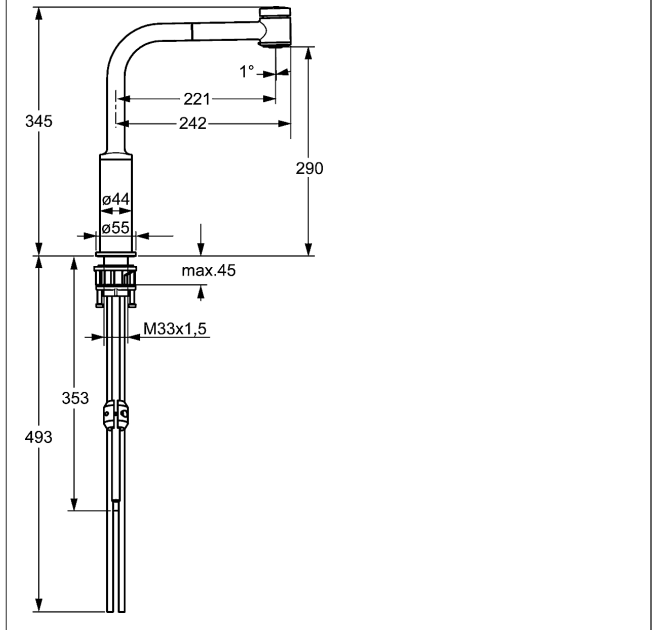

HANSARONDA
Mitigeur d'évier monocommande, DN 15
Pour chauffe-eau à écoulement libre
Douchette extractible
(-) 2 jets

Visuel produit

Schéma

Schéma

Schéma