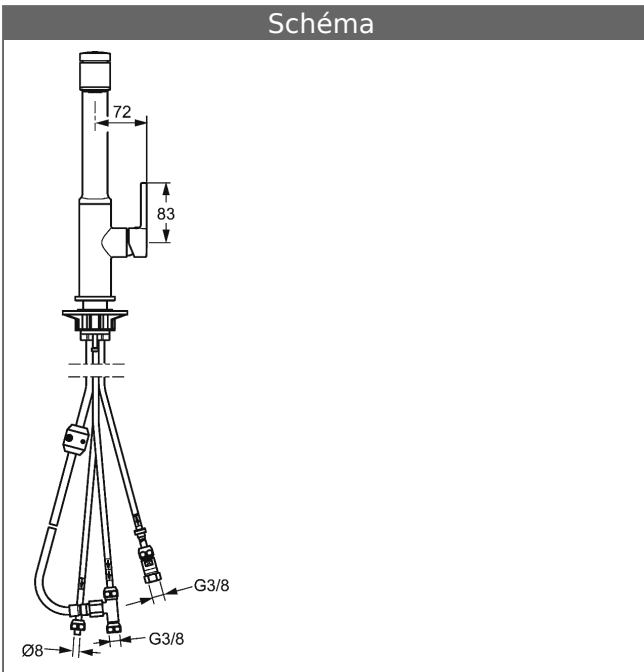

HANSARONDA
Mitigeur d'évier monocommande, DN 15
Pour chauffe-eau à écoulement libre
Douchette extractible
(-) 2 jets

Visuel produit

Schéma

Schéma

Schéma