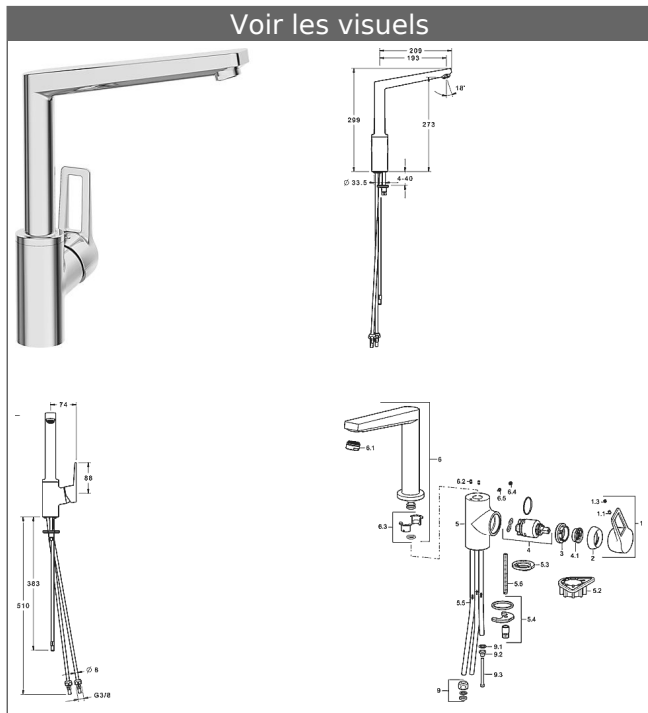

HANSATWIST
Mitigeur d'évier monocommande, DN 15
 Pour chauffe-eau à écoulement libre

Visuel produit

Schéma

Schéma

Schéma