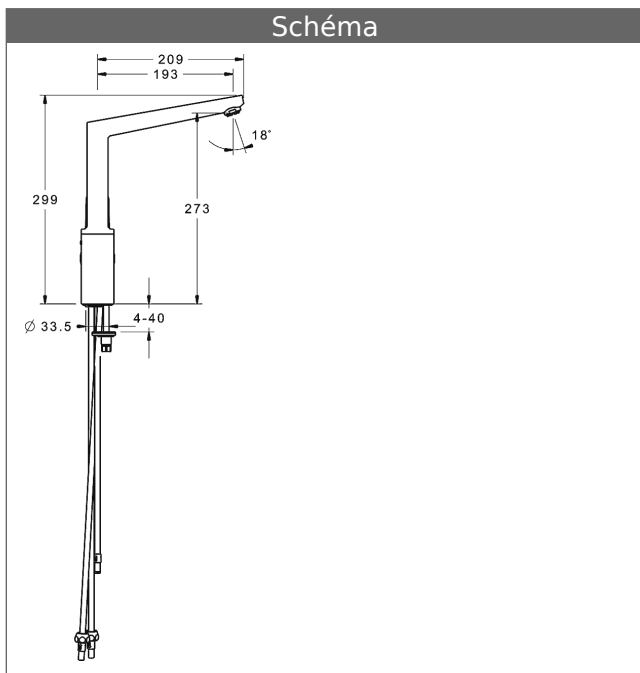

HANSATWIST
Mitigeur d'évier monocommande, DN 15
 Pour chauffe-eau à écoulement libre

Visuel produit

Schéma

Schéma

Schéma