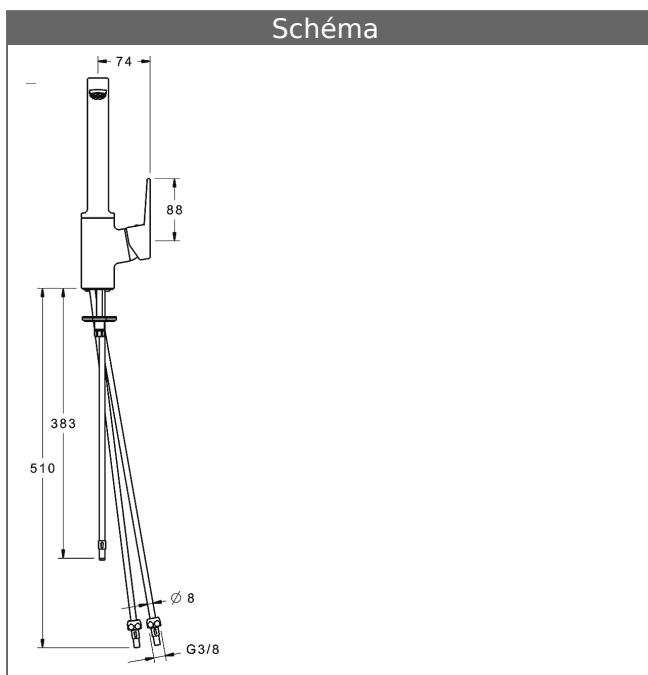

HANSATWIST
Mitigeur d'évier monocommande, DN 15
 Pour chauffe-eau à écoulement libre

Visuel produit

Schéma

Schéma

Schéma