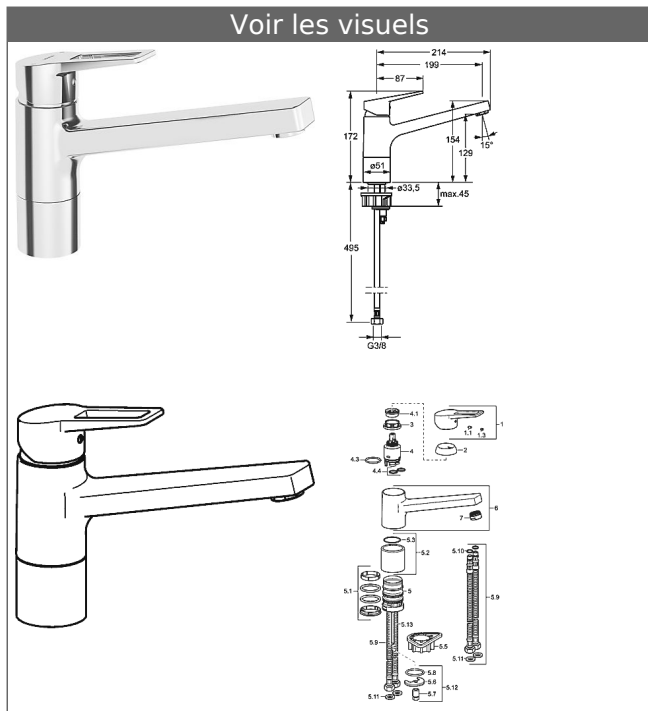

HANSATWIST Mitigeur d'évier monocommande, DN 15

Visuel produit

Schéma

Schéma

Schéma