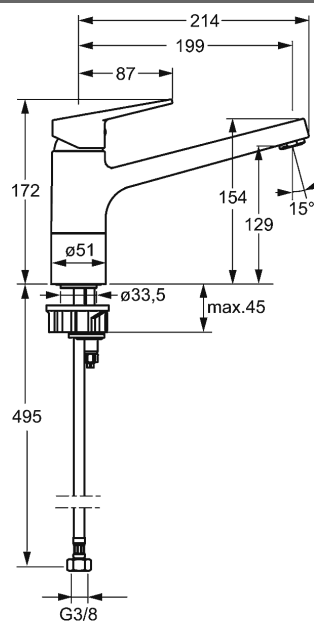

HANSATWIST Mitigeur d'évier monocommande, DN 15

Visuel produit

Schéma

Schéma

Schéma