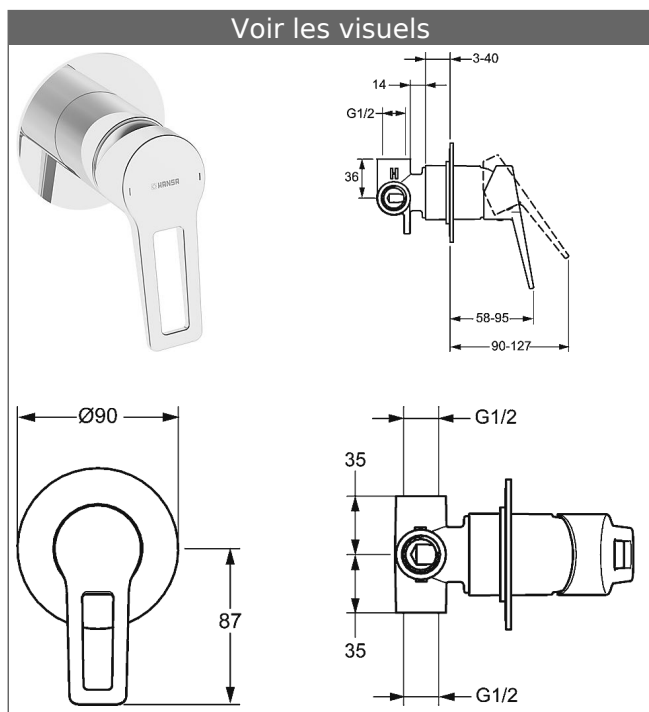

## HANSATWIST Set de montage avec unité fonctionnelle Robinetterie de douche monocommande pour corps encastrable

### Description

HANSATWIST Set de montage avec unité fonctionnelle  
Robinetterie de douche monocommande  
pour corps encastrable

- composé de :
- Levier étrier
- (-) Marquage C+F
- Entretoise et rosace de finition murales
- Rosace de finition ronde, Ø 90 mm

Variante	Référence Article	Prix 2018 € (PP TTC)
chromé	49777005	77,44 

compatible avec le corps encastré 5050 0100

Visuel produit

Schéma

Schéma

Schéma

Produits complémentaires

Visuel:	Description:	Référence Article:	Prix 2018 € (PP TTC)
	<b>HANSAVARIO Corps encastrable DN 15 (G 1/2) pour mitigeurs monocommande encastrés</b> Raccords G1/2 Profondeur minimale d'installation : 50 mm	50500100	155,36