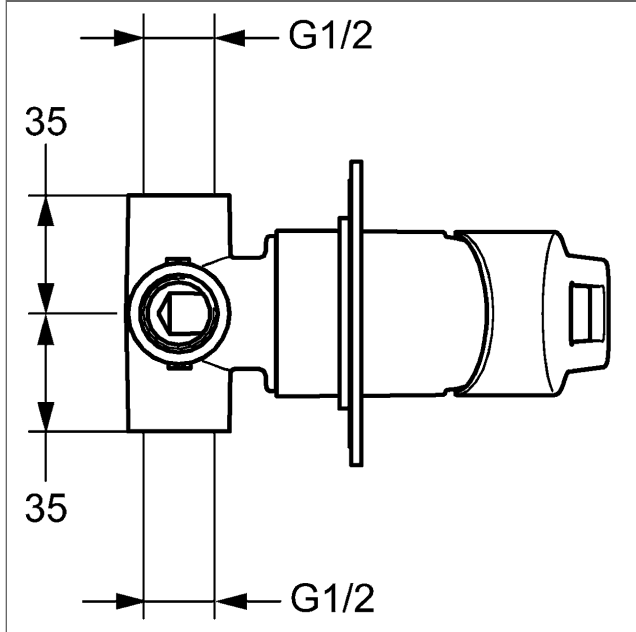

## HANSATWIST Set de montage avec unité fonctionnelle Robinetterie de douche monocommande pour corps encastrable

### Description

HANSATWIST Set de montage avec unité fonctionnelle  
Robinetterie de douche monocommande  
pour corps encastrable

- composé de :
- Levier étrier
- (-) Marquage C+F
- Entretoise et rosace de finition murales
- Rosace de finition ronde, Ø 90 mm

Variante	Référence Article	Prix 2018 € (PP TTC)
chromé	49777005	77,44 

compatible avec le corps encastré 5050 0100

Visuel produit

Schéma

Schéma

Schéma

Produits complémentaires

Visuel:	Description:	Référence Article:	Prix 2018 € (PP TTC)
	<b>HANSAVARIO Corps encastrable DN 15 (G 1/2) pour mitigeurs monocommande encastrés</b> Raccords G1/2 Profondeur minimale d'installation : 50 mm	50500100	155,36