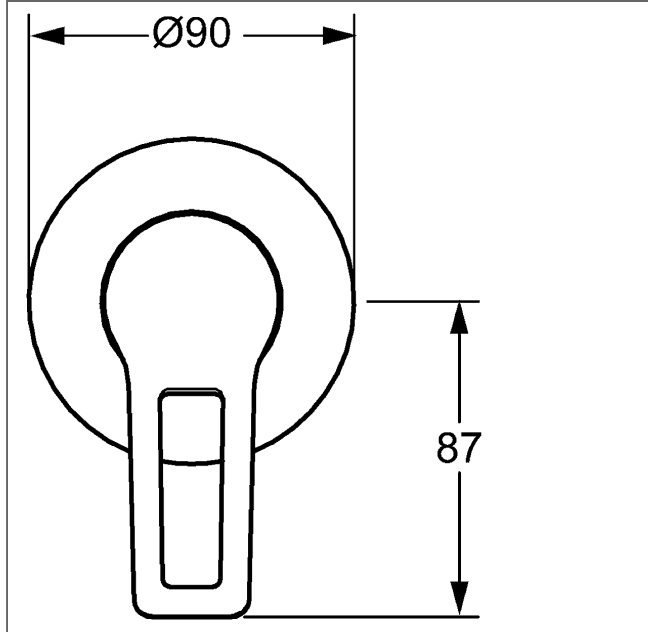

## HANSATWIST Set de montage avec unité fonctionnelle Robinetterie de douche monocommande pour corps encastrable

### Description

HANSATWIST Set de montage avec unité fonctionnelle  
Robinetterie de douche monocommande  
pour corps encastrable

- composé de :
- Levier étrier
- (-) Marquage C+F
- Entretoise et rosace de finition murales
- Rosace de finition ronde, Ø 90 mm

Variante	Référence Article	Prix 2018 € (PP TTC)
chromé	49777005	77,44 

compatible avec le corps encastré 5050 0100

Visuel produit

Schéma

Schéma

Schéma

Produits complémentaires

Visuel:	Description:	Référence Article:	Prix 2018 € (PP TTC)
	<b>HANSAVARIO Corps encastrable DN 15 (G 1/2) pour mitigeurs monocommande encastrés</b> Raccords G1/2 Profondeur minimale d'installation : 50 mm	50500100	155,36