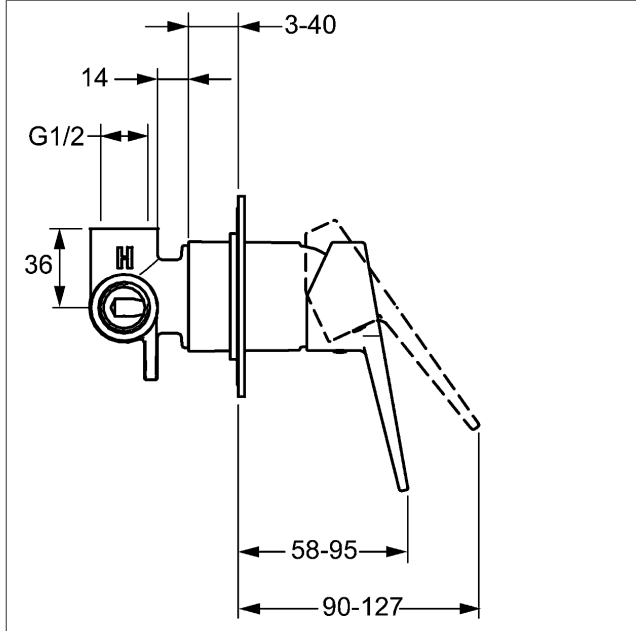

## HANSATWIST Set de montage avec unité fonctionnelle Robinetterie de douche monocommande pour corps encastrable

### Description

HANSATWIST Set de montage avec unité fonctionnelle  
Robinetterie de douche monocommande  
pour corps encastrable

- composé de :
- Levier étrier
- (-) Marquage C+F
- Entretoise et rosace de finition murales
- Rosace de finition ronde, Ø 90 mm

Variante	Référence Article	Prix 2018 € (PP TTC)
chromé	49777005	77,44 

compatible avec le corps encastré 5050 0100

Visuel produit

Schéma

Schéma

Schéma

Produits complémentaires

Visuel:	Description:	Référence Article:	Prix 2018 € (PP TTC)
	<b>HANSAVARIO Corps encastrable DN 15 (G 1/2) pour mitigeurs monocommande encastrés</b> Raccords G1/2 Profondeur minimale d'installation : 50 mm	50500100	155,36