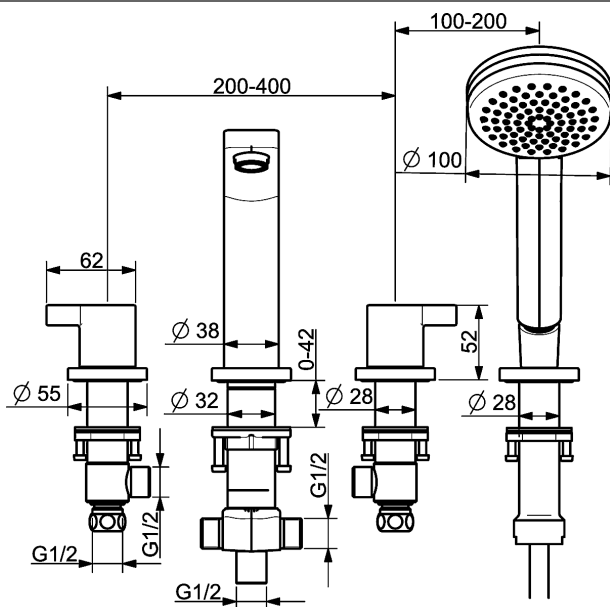

HANSATWIST Robinetterie de baignoire / sur gorge 4 trous pour montage sur gorge 4 trous avec corps encastrable, DN 20

Voir les visuels

Description

HANSATWIST
Robinetterie de baignoire / sur gorge 4 trous
pour montage sur gorge 4 trous avec corps encastrable,
DN 20

P-IX (homologation en cours)

Débit: 20 l/min, mesuré à 3 bars de pression dynamique

- Corps de robinet : laiton résistant à la dézincification (MS 63)
- Poignées
- (-) tête à disques céramique
- Bec sur gorge
- Mousseur CACHÉ[®] avec clé de montage
- Meilleure Protection anti calcaire grâce au système HONEYCOMB[®] Struktur
- Inverseur douche/baignoire
- Guide flexible
- Douchette à main, 1 jet
- (-) Tamis anti-impuretés
- flexible de douche, 2000 mm

Bec d'écoulement: Fixe, coulé
Saillie: 149 mm

Variante	Référence Article	
chromé	09382071	

Visuel produit

Schéma

Schéma

Schéma