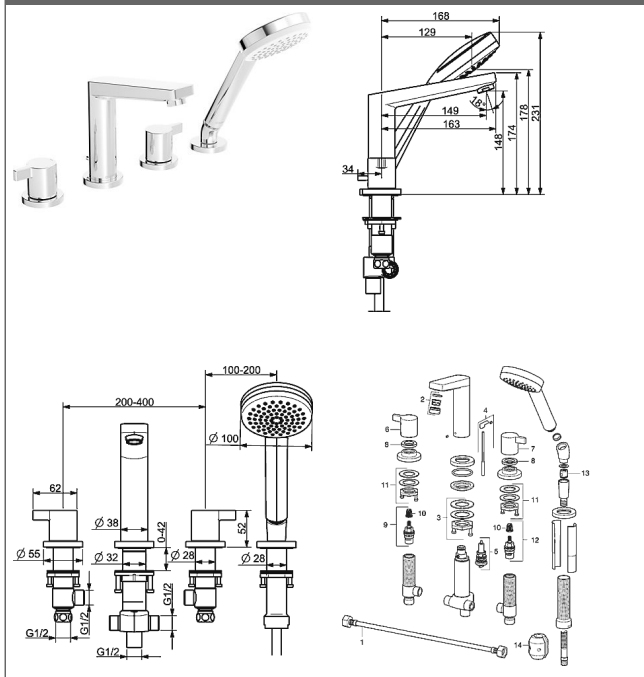

HANSATWIST Robinetterie de baignoire / sur gorge 4 trous pour montage sur gorge 4 trous avec corps encastrable, DN 20

Voir les visuels

Description

HANSATWIST
Robinetterie de baignoire / sur gorge 4 trous
pour montage sur gorge 4 trous avec corps encastrable,
DN 20

P-IX (homologation en cours)

Débit: 20 l/min, mesuré à 3 bars de pression dynamique

- Corps de robinet : laiton résistant à la dézincification (MS 63)
- Poignées
- (-) tête à disques céramique
- Bec sur gorge
- Mousseur CACHÉ[®] avec clé de montage
- Meilleure Protection anti calcaire grâce au système HONEYCOMB[®] Struktur
- Inverseur douche/baignoire
- Guide flexible
- Douchette à main, 1 jet
- (-) Tamis anti-impuretés
- flexible de douche, 2000 mm

Bec d'écoulement: Fixe, coulé
Saillie: 149 mm

Variante	Référence Article	
chromé	09382071	

Visuel produit

Schéma

Schéma

Schéma