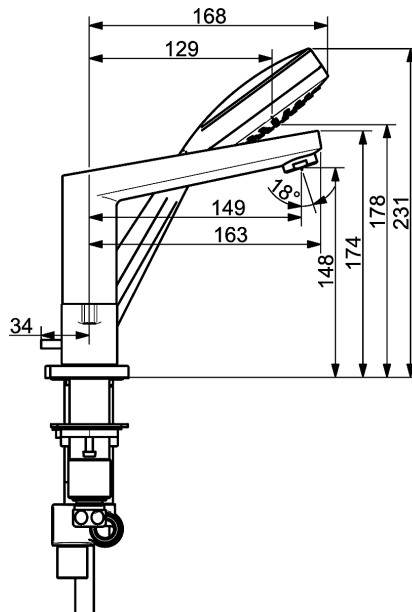

HANSATWIST Robinetterie de baignoire / sur gorge 4 trous pour montage sur gorge 4 trous avec corps encastrable, DN 20

Voir les visuels

Description

HANSATWIST
Robinetterie de baignoire / sur gorge 4 trous
pour montage sur gorge 4 trous avec corps encastrable,
DN 20

P-IX (homologation en cours)

Débit: 20 l/min, mesuré à 3 bars de pression dynamique

- Corps de robinet : laiton résistant à la dézincification (MS 63)
- Poignées
- (-) tête à disques céramique
- Bec sur gorge
- Mousseur CACHÉ[®] avec clé de montage
- Meilleure Protection anti calcaire grâce au système HONEYCOMB[®] Struktur
- Inverseur douche/baignoire
- Guide flexible
- Douchette à main, 1 jet
- (-) Tamis anti-impuretés
- flexible de douche, 2000 mm

Bec d'écoulement: Fixe, coulé
Saillie: 149 mm

Variante	Référence Article	
chromé	09382071	

Visuel produit

Schéma

Schéma

Schéma