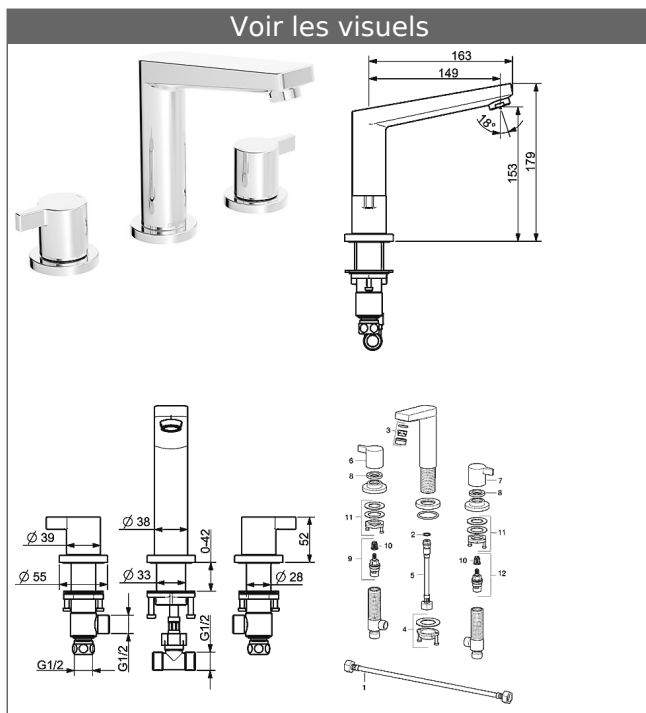

## HANSATWIST Robinetterie de baignoire / sur gorge 3 trous

### Description

HANSATWIST  
Robinetterie de baignoire / sur gorge 3 trous

P-IX (homologation en cours)

Débit: 20 l/min, mesuré à 3 bars de pression dynamique

- Corps de robinet : laiton résistant à la dézincification (MS 63)
- Bec sur gorge
- Poignées
- (-) tête à disques céramique
- Mousseur CACHÉ® avec clé de montage
- Meilleure Protection anti calcaire grâce au système HONEYCOMB® Struktur

Bec d'écoulement: Fixe, coulé

Saillie: 149 mm

Variante	Référence Article	
chromé	09372001	

Visuel produit

Schéma

Schéma

Schéma