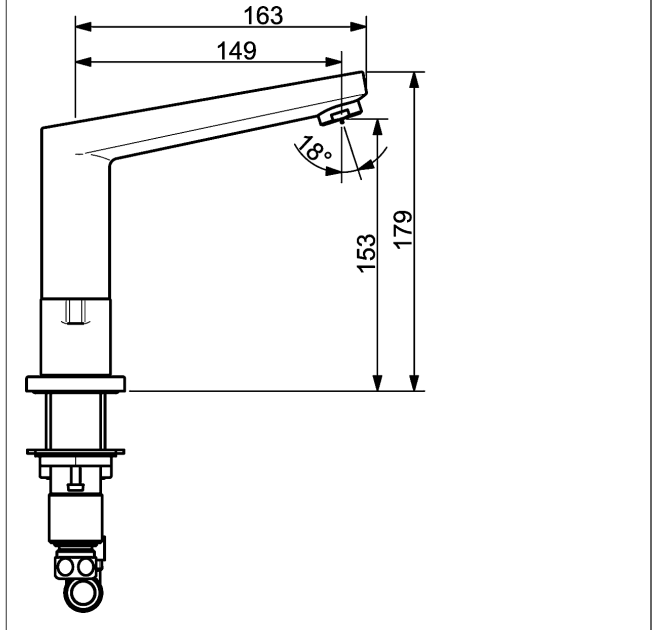

## HANSATWIST Robinetterie de baignoire / sur gorge 3 trous

### Description

HANSATWIST  
Robinetterie de baignoire / sur gorge 3 trous

P-IX (homologation en cours)

Débit: 20 l/min, mesuré à 3 bars de pression dynamique

- Corps de robinet : laiton résistant à la dézincification (MS 63)
- Bec sur gorge
- Poignées
- (-) tête à disques céramique
- Mousseur CACHÉ® avec clé de montage
- Meilleure Protection anti calcaire grâce au système HONEYCOMB® Struktur

Bec d'écoulement: Fixe, coulé

Saillie: 149 mm

Variante	Référence Article	
chromé	09372001	

Visuel produit

Schéma

Schéma

Schéma