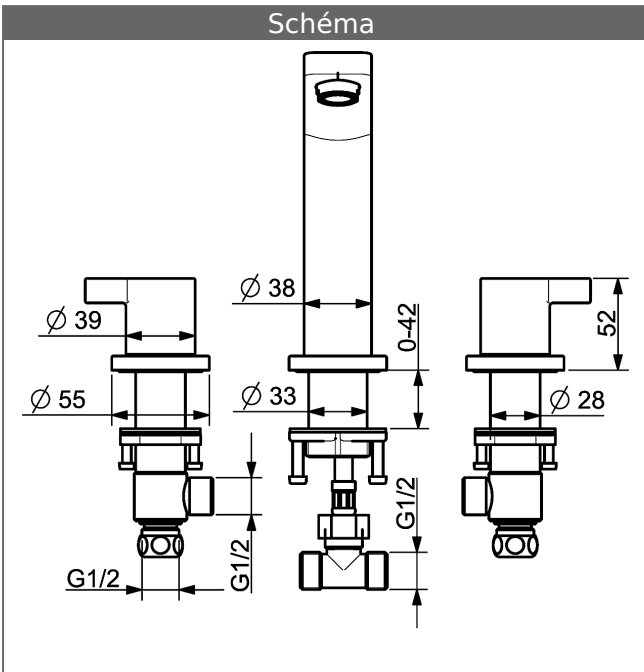

### Description

HANSATWIST  
Robinetterie de baignoire / sur gorge 3 trous

P-IX (homologation en cours)

Débit: 20 l/min, mesuré à 3 bars de pression dynamique

- Corps de robinet : laiton résistant à la dézincification (MS 63)
- Bec sur gorge
- Poignées
- (-) tête à disques céramique
- Mousseur CACHÉ® avec clé de montage
- Meilleure Protection anti calcaire grâce au système HONEYCOMB® Struktur

Bec d'écoulement: Fixe, coulé

Saillie: 149 mm

Variante	Référence Article	
chromé	09372001	

Visuel produit

Schéma

Schéma

Schéma