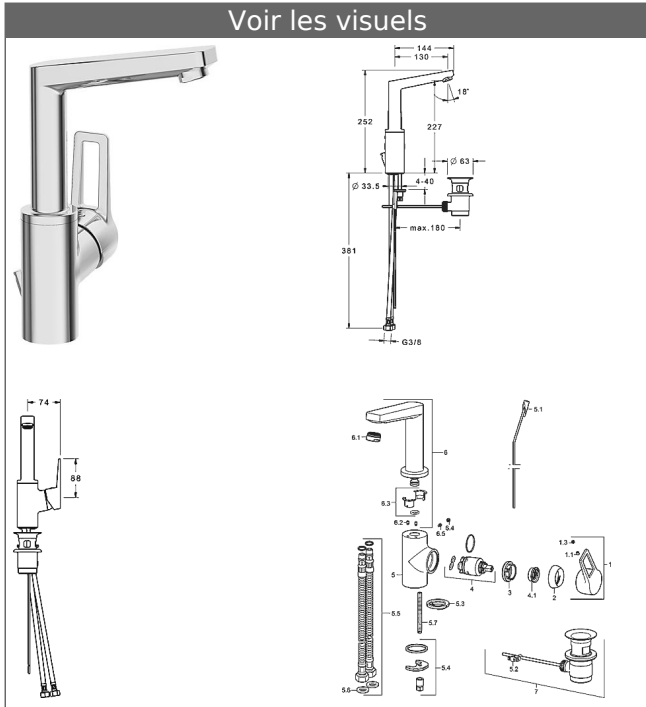

## HANSATWIST Mitigeur monocommande, monotrou de lavabo, DN 15

Voir les visuels

Description

HANSATWIST  
Mitigeur monocommande, monotrou de lavabo, DN 15

P-IX 29059/IO

Débit: 6 l/min, mesuré à 3 bars de pression dynamique

- Corps de robinet : laiton résistant à la dézincification (MS 63)
- Levier étrier
- (-) Marquage C+F
- Mousseur
- Débit constant indépendant de la pression
- Meilleure Protection anti calcaire grâce au système HONEYCOMB® Struktur
- Garniture de vidage à tirette
- Raccordement par flexibles armés G 3/8 (-) Autorisation DVGW W270
- Kit de fixation express

Bec d'écoulement: fondu, orientable de 150° (-) butée amovible

Saillie: 130 mm

### Hansa Classic cartouche 3.5

Référence Article: 59913075

Quantité: 1