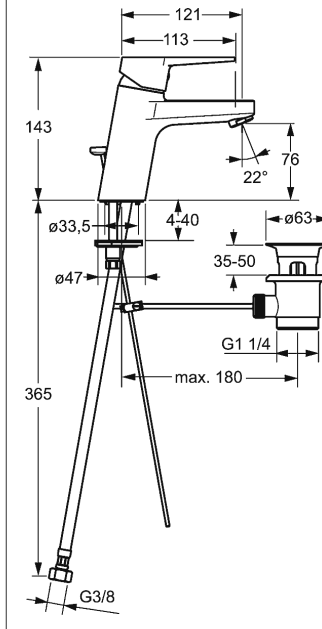

## HANSATWIST Mitigeur monocommande, monotrou de lavabo, DN 15

Voir les visuels

Description

HANSATWIST  
Mitigeur monocommande, monotrou de lavabo, DN 15

P-IX 18545/IA  
Débit: 6 l/min, mesuré à 3 bars de pression dynamique

Bec d'écoulement: Fixe, coulé  
Saillie: 121 mm

**Hansa Classic cartouche 3.5**

Référence Article: 59913075

Quantité: 1

**Hansa Classic cartouche 3.5**

Référence Article: 59913075

Quantité: 1

Variante	Référence Article	Prix 2018 € (PP TTC)
chromé	09092283	221,07

Visuel produit

Schéma

Schéma

Schéma