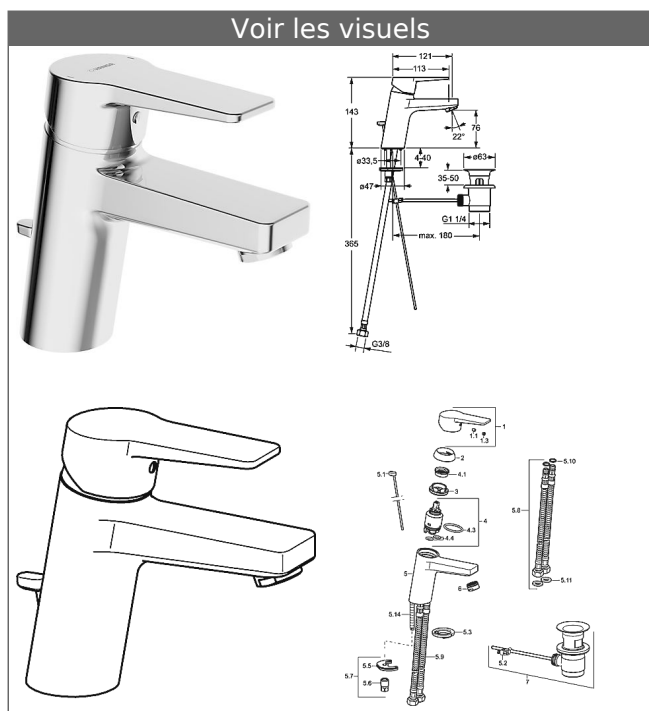

## HANSATWIST Mitigeur monocommande, monotrou de lavabo, DN 15

Voir les visuels

Description

HANSATWIST  
Mitigeur monocommande, monotrou de lavabo, DN 15

P-IX 18545/IA  
Débit: 6 l/min, mesuré à 3 bars de pression dynamique

- Corps de robinet : laiton résistant à la dézincification (MS 63)
- Levier compact (Metal)
- (-) Marquage C+F
- Mousseur
- Débit constant indépendant de la pression
- Meilleure Protection anti calcaire grâce au système HONEYCOMB® Struktur
- Garniture de vidage à tirette
- Raccordement par flexibles armés G 3/8 (-) Autorisation DVGW W270
- Kit de fixation express

Bec d'écoulement: Fixe, coulé  
Saillie: 121 mm

**Hansa Classic cartouche 3.5**

Référence Article: 59913075

Quantité: 1

**Hansa Classic cartouche 3.5**

Référence Article: 59913075

Quantité: 1

Variante	Référence Article	Prix 2018 € (PP TTC)
chromé	09092283	221,07