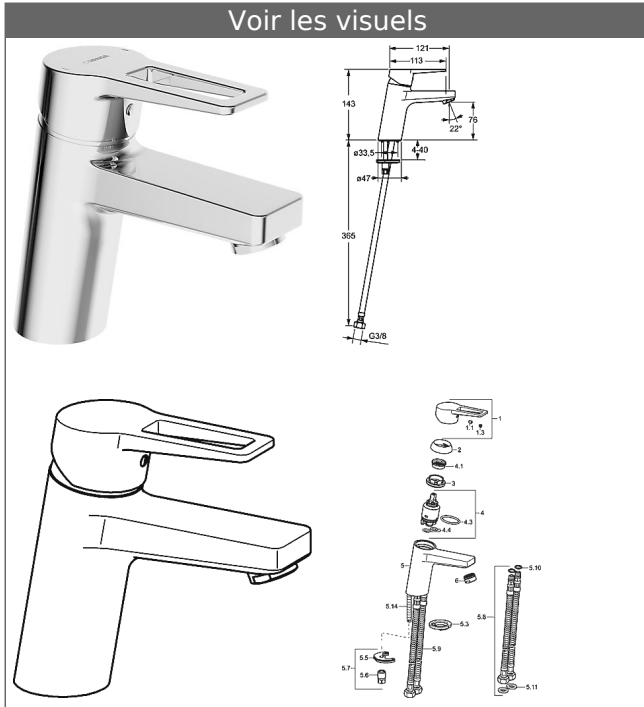

HANSATWIST Mitigeur monocommande, monotrou de lavabo, DN 15

Voir les visuels

Description

HANSATWIST
Mitigeur monocommande, monotrou de lavabo, DN 15

P-IX 18545/IA
Débit: 6 l/min, mesuré à 3 bars de pression dynamique

- Corps de robinet : laiton résistant à la dézincification (MS 63)
- Levier étrier
- (-) Marquage C+F
- Mousseur
- Débit constant indépendant de la pression
- Meilleure Protection anti calcaire grâce au système HONEYCOMB® Struktur
- Sans vidage
- sans trou pour tirette de vidage
- Raccordement par flexibles armés G 3/8 (-)
Autorisation DVGW W270
- Kit de fixation express

Bec d'écoulement: Fixe, coulé
Saillie: 121 mm

Hansa Classic cartouche 3.5

Référence Article: 59913075

Quantité: 1

Hansa Classic cartouche 3.5

Référence Article: 59913075

Quantité: 1

Variante	Référence Article	Prix 2018 € (PP TTC)
chromé	09052285	203,52

Visuel produit

Schéma

Schéma

Schéma