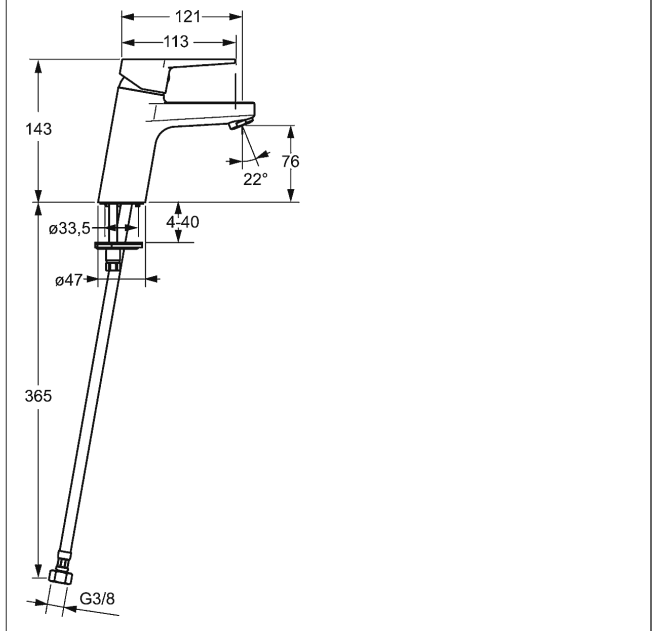

HANSATWIST Mitigeur monocommande, monotrou de lavabo, DN 15

Voir les visuels

Description

HANSATWIST
Mitigeur monocommande, monotrou de lavabo, DN 15

P-IX 18545/IA
Débit: 6 l/min, mesuré à 3 bars de pression dynamique

- Corps de robinet : laiton résistant à la dézincification (MS 63)
- Levier étrier
- (-) Marquage C+F
- Mousseur
- Débit constant indépendant de la pression
- Meilleure Protection anti calcaire grâce au système HONEYCOMB® Struktur
- Sans vidage
- sans trou pour tirette de vidage
- Raccordement par flexibles armés G 3/8 (-)
Autorisation DVGW W270
- Kit de fixation express

Bec d'écoulement: Fixe, coulé
Saillie: 121 mm

Hansa Classic cartouche 3.5

Référence Article: 59913075

Quantité: 1

Hansa Classic cartouche 3.5

Référence Article: 59913075

Quantité: 1

Variante	Référence Article	Prix 2018 € (PP TTC)
chromé	09052285	203,52

Visuel produit

Schéma

Schéma

Schéma