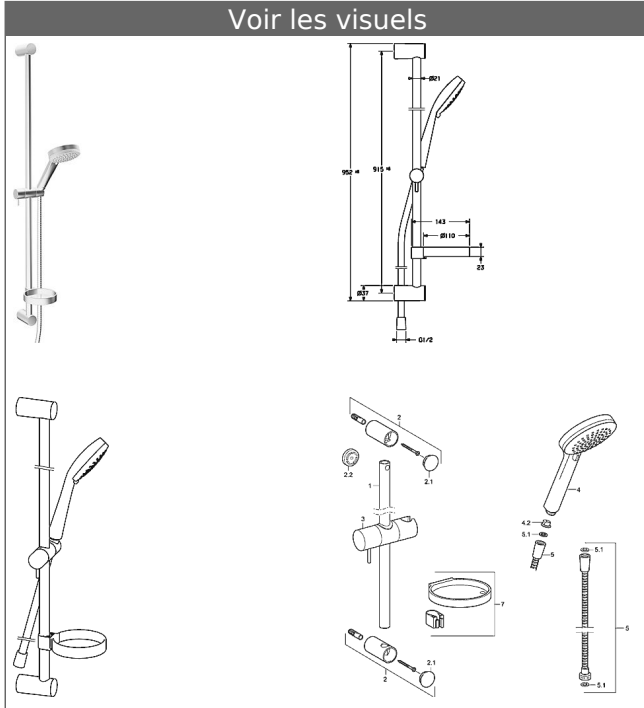

HANSAVIVA Combiné de douche 900 mm Recoupable

Voir les visuels

Description

HANSAVIVA
Combiné de douche 900 mm
Recoupable

- composé de :
- Barre murale 900 mm
- curseur de douche : orientable
- Réglage de la hauteur : possibilité de blocage
- Fixation de douchette : réglable
- Jeu de fixations
- Flexible de douche, 1750 mm
- Porte-savon
- Entretoise
- HANSAVIVA Douchette, Ø 100 mm
- (-) 3 jets
- (-) Tamis anti-impuretés
- Technologie anti-calcaire

Variante	Référence Article	Prix 2018 € (PP TTC)
chromé	44150130	167,58 

Visuel produit

Schéma

Schéma

Schéma