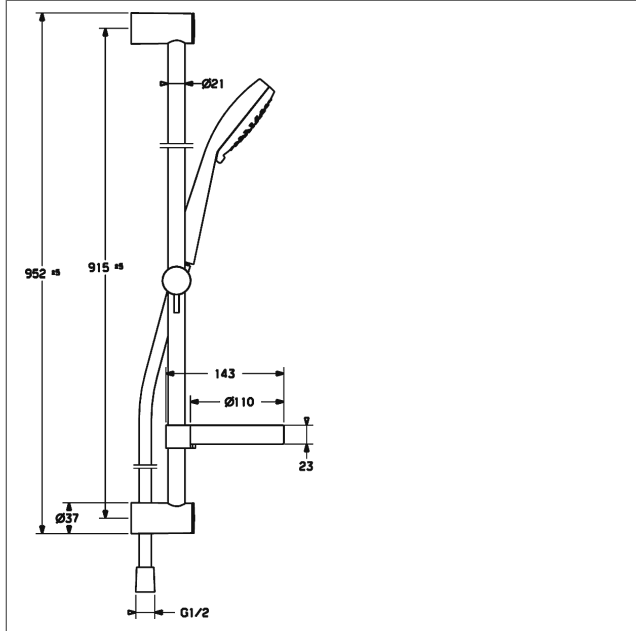

HANSAVIVA Combiné de douche 900 mm Recoupable

Voir les visuels

Description

HANSAVIVA
Combiné de douche 900 mm
Recoupable

- composé de :
- Barre murale 900 mm
- curseur de douche : orientable
- Réglage de la hauteur : possibilité de blocage
- Fixation de douchette : réglable
- Jeu de fixations
- Flexible de douche, 1750 mm
- Porte-savon
- Entretoise
- HANSAVIVA Douchette, Ø 100 mm
- (-) 3 jets
- (-) Tamis anti-impuretés
- Technologie anti-calcaire

Variante	Référence Article	Prix 2018 € (PP TTC)
chromé	44150130	167,58 

Visuel produit

Schéma

Schéma

Schéma